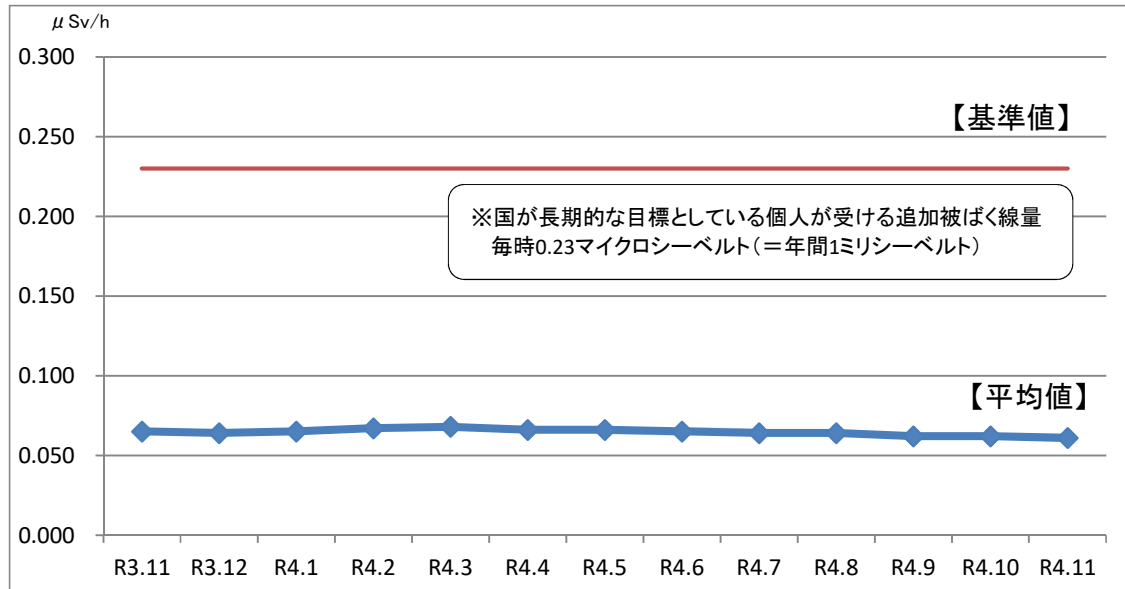

日上市内の学校等における空間放射線量測定結果（令和4年11月分）

測定機器：環境放射線モニタ Radi (PA-1000)

測定場所：校庭または園庭の中央付近 1箇所

（校庭または園庭が複数ある施設は、それぞれ中央付近を測定し平均値を算出）

測定高：地上高50cm(中学校は1m)

1 全施設平均値の推移(過去1年間)

2 施設ごとの測定結果

小学校（測定高50cm）