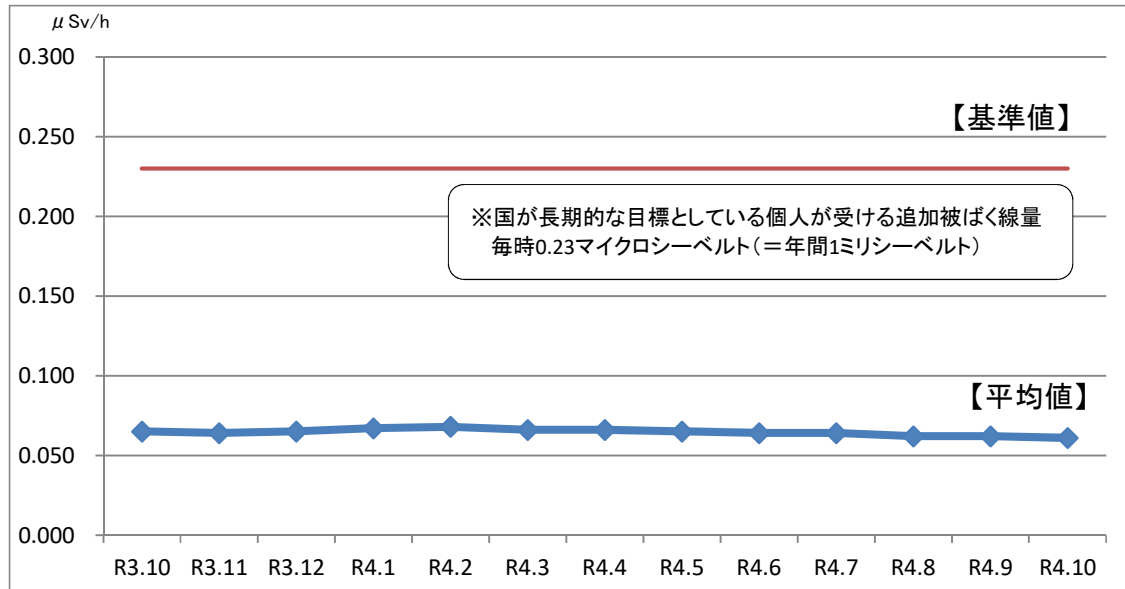

日上市内の学校等における空間放射線量測定結果（令和4年10月分）

測定機器：環境放射線モニタ Radi (PA-1000)

測定場所：校庭または園庭の中央付近 1箇所

（校庭または園庭が複数ある施設は、それぞれ中央付近を測定し平均値を算出）

測定高：地上高50cm(中学校は1m)

1 全施設平均値の推移(過去1年間)

2 施設ごとの測定結果

小学校（測定高50cm）