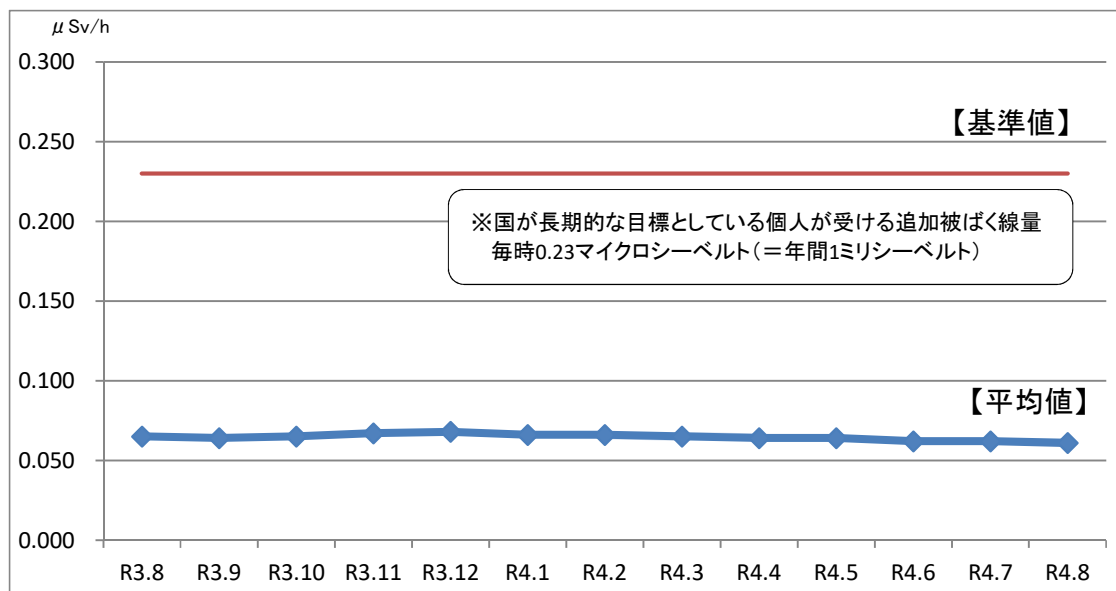

## 日上市内の学校等における空間放射線量測定結果（令和4年8月分）

測定機器：環境放射線モニタ Radi (PA-1000)

測定場所：校庭または園庭の中央付近 1箇所

（校庭または園庭が複数ある施設は、それぞれ中央付近を測定し平均値を算出）

測定高：地上高50cm(中学校は1m)

### 1 全施設平均値の推移(過去1年間)

### 2 施設ごとの測定結果