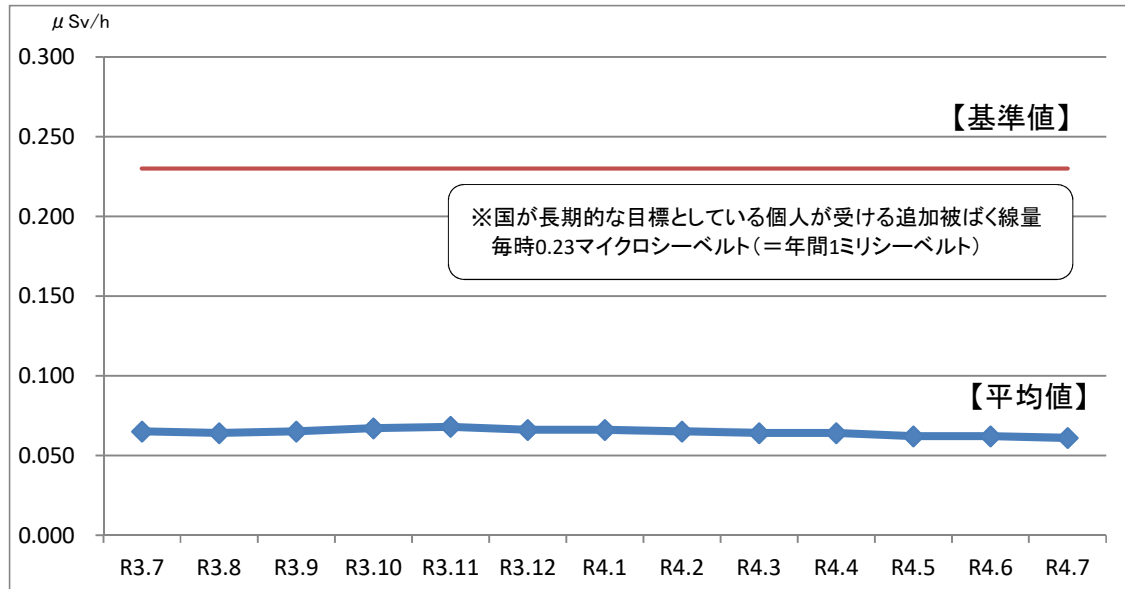

日上市内の学校等における空間放射線量測定結果（令和4年7月分）

測定機器：環境放射線モニタ Radi (PA-1000)

測定場所：校庭または園庭の中央付近 1箇所

（校庭または園庭が複数ある施設は、それぞれ中央付近を測定し平均値を算出）

測定高：地上高50cm(中学校は1m)

1 全施設平均値の推移(過去1年間)

2 施設ごとの測定結果

小学校（測定高50cm）