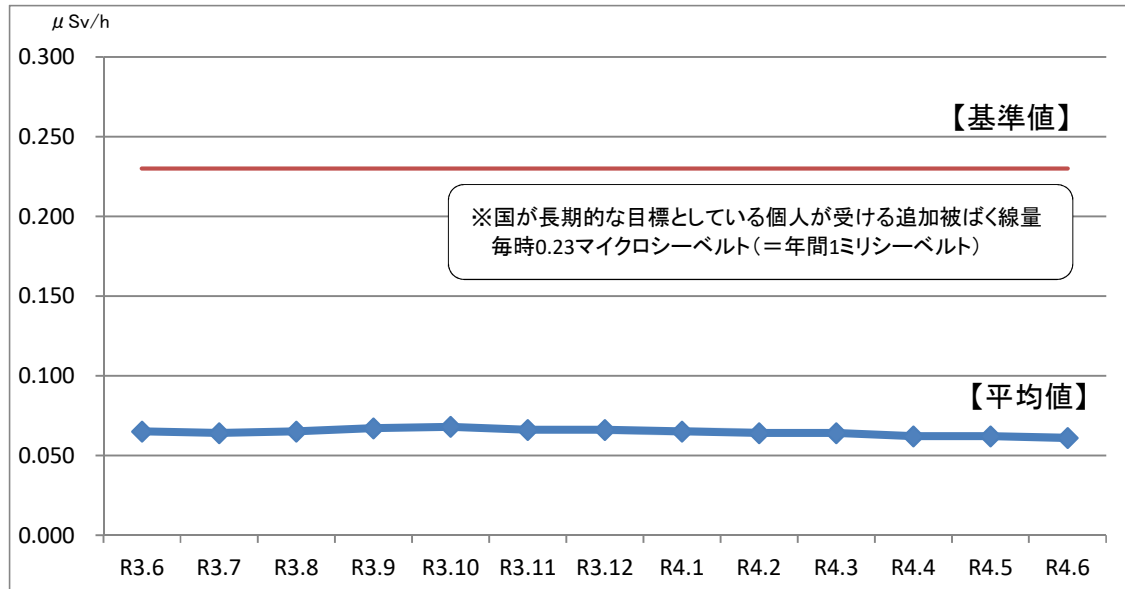

日上市内の学校等における空間放射線量測定結果（令和4年6月分）

測定機器：環境放射線モニタ Radi (PA-1000)

測定場所：校庭または園庭の中央付近 1箇所

（校庭または園庭が複数ある施設は、それぞれ中央付近を測定し平均値を算出）

測定高：地上高50cm(中学校は1m)

1 全施設平均値の推移(過去1年間)

2 施設ごとの測定結果

小学校（測定高50cm）