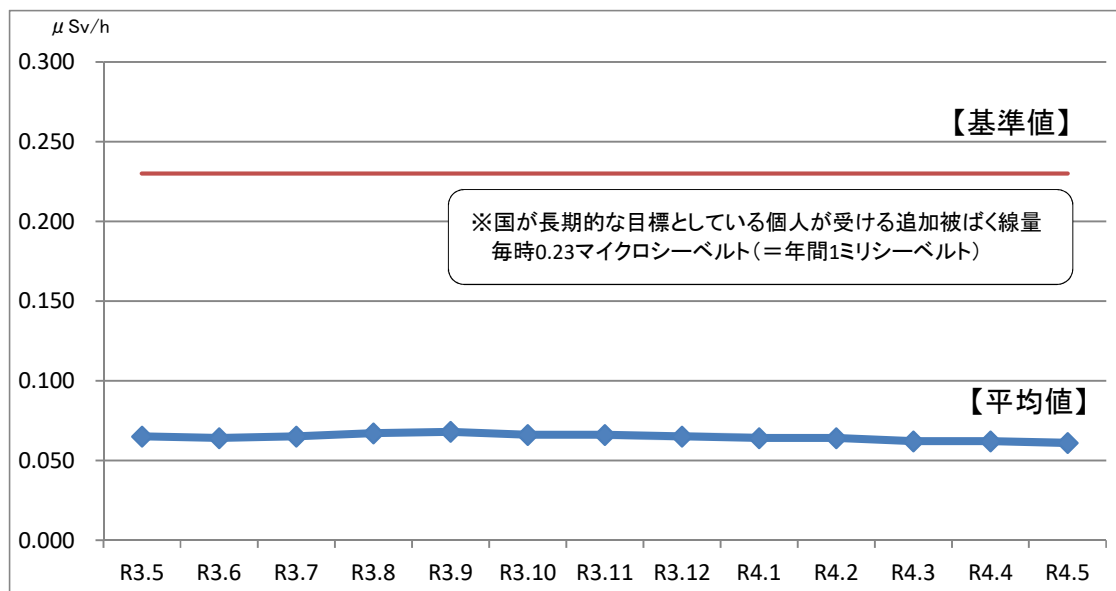

日上市内の学校等における空間放射線量測定結果（令和4年5月分）

測定機器：環境放射線モニタ Radi (PA-1000)

測定場所：校庭または園庭の中央付近 1箇所

（校庭または園庭が複数ある施設は、それぞれ中央付近を測定し平均値を算出）

測定高：地上高50cm(中学校は1m)

1 全施設平均値の推移(過去1年間)

2 施設ごとの測定結果

小学校（測定高50cm）