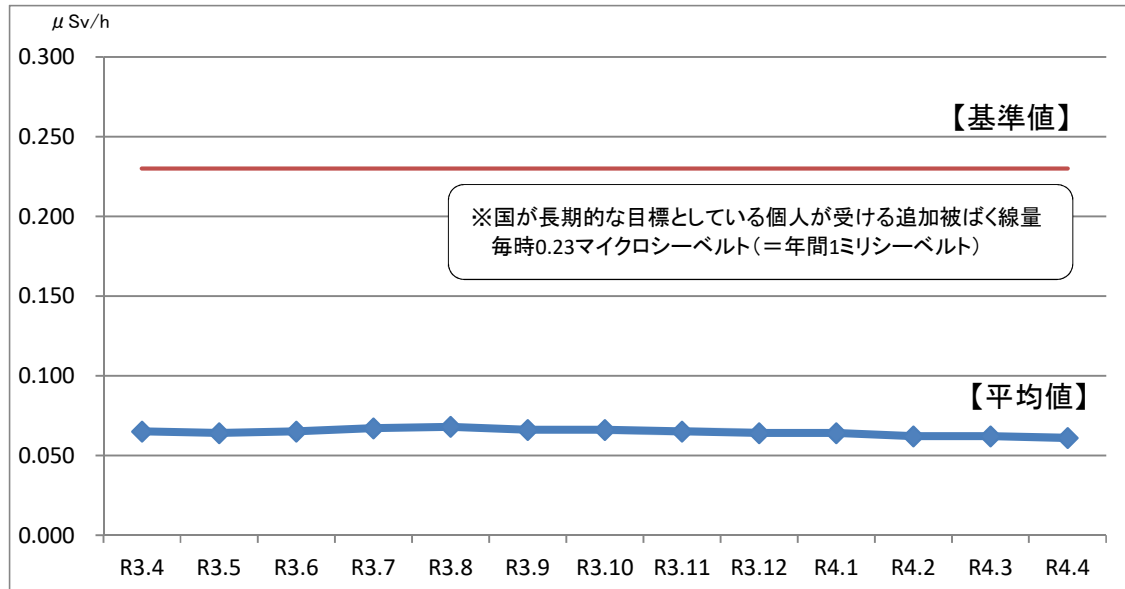

日上市内の学校等における空間放射線量測定結果（令和4年4月分）

測定機器：環境放射線モニタ Radi (PA-1000)

測定場所：校庭または園庭の中央付近 1箇所

（校庭または園庭が複数ある施設は、それぞれ中央付近を測定し平均値を算出）

測定高：地上高50cm(中学校は1m)

1 全施設平均値の推移(過去1年間)

2 施設ごとの測定結果

小学校（測定高50cm）