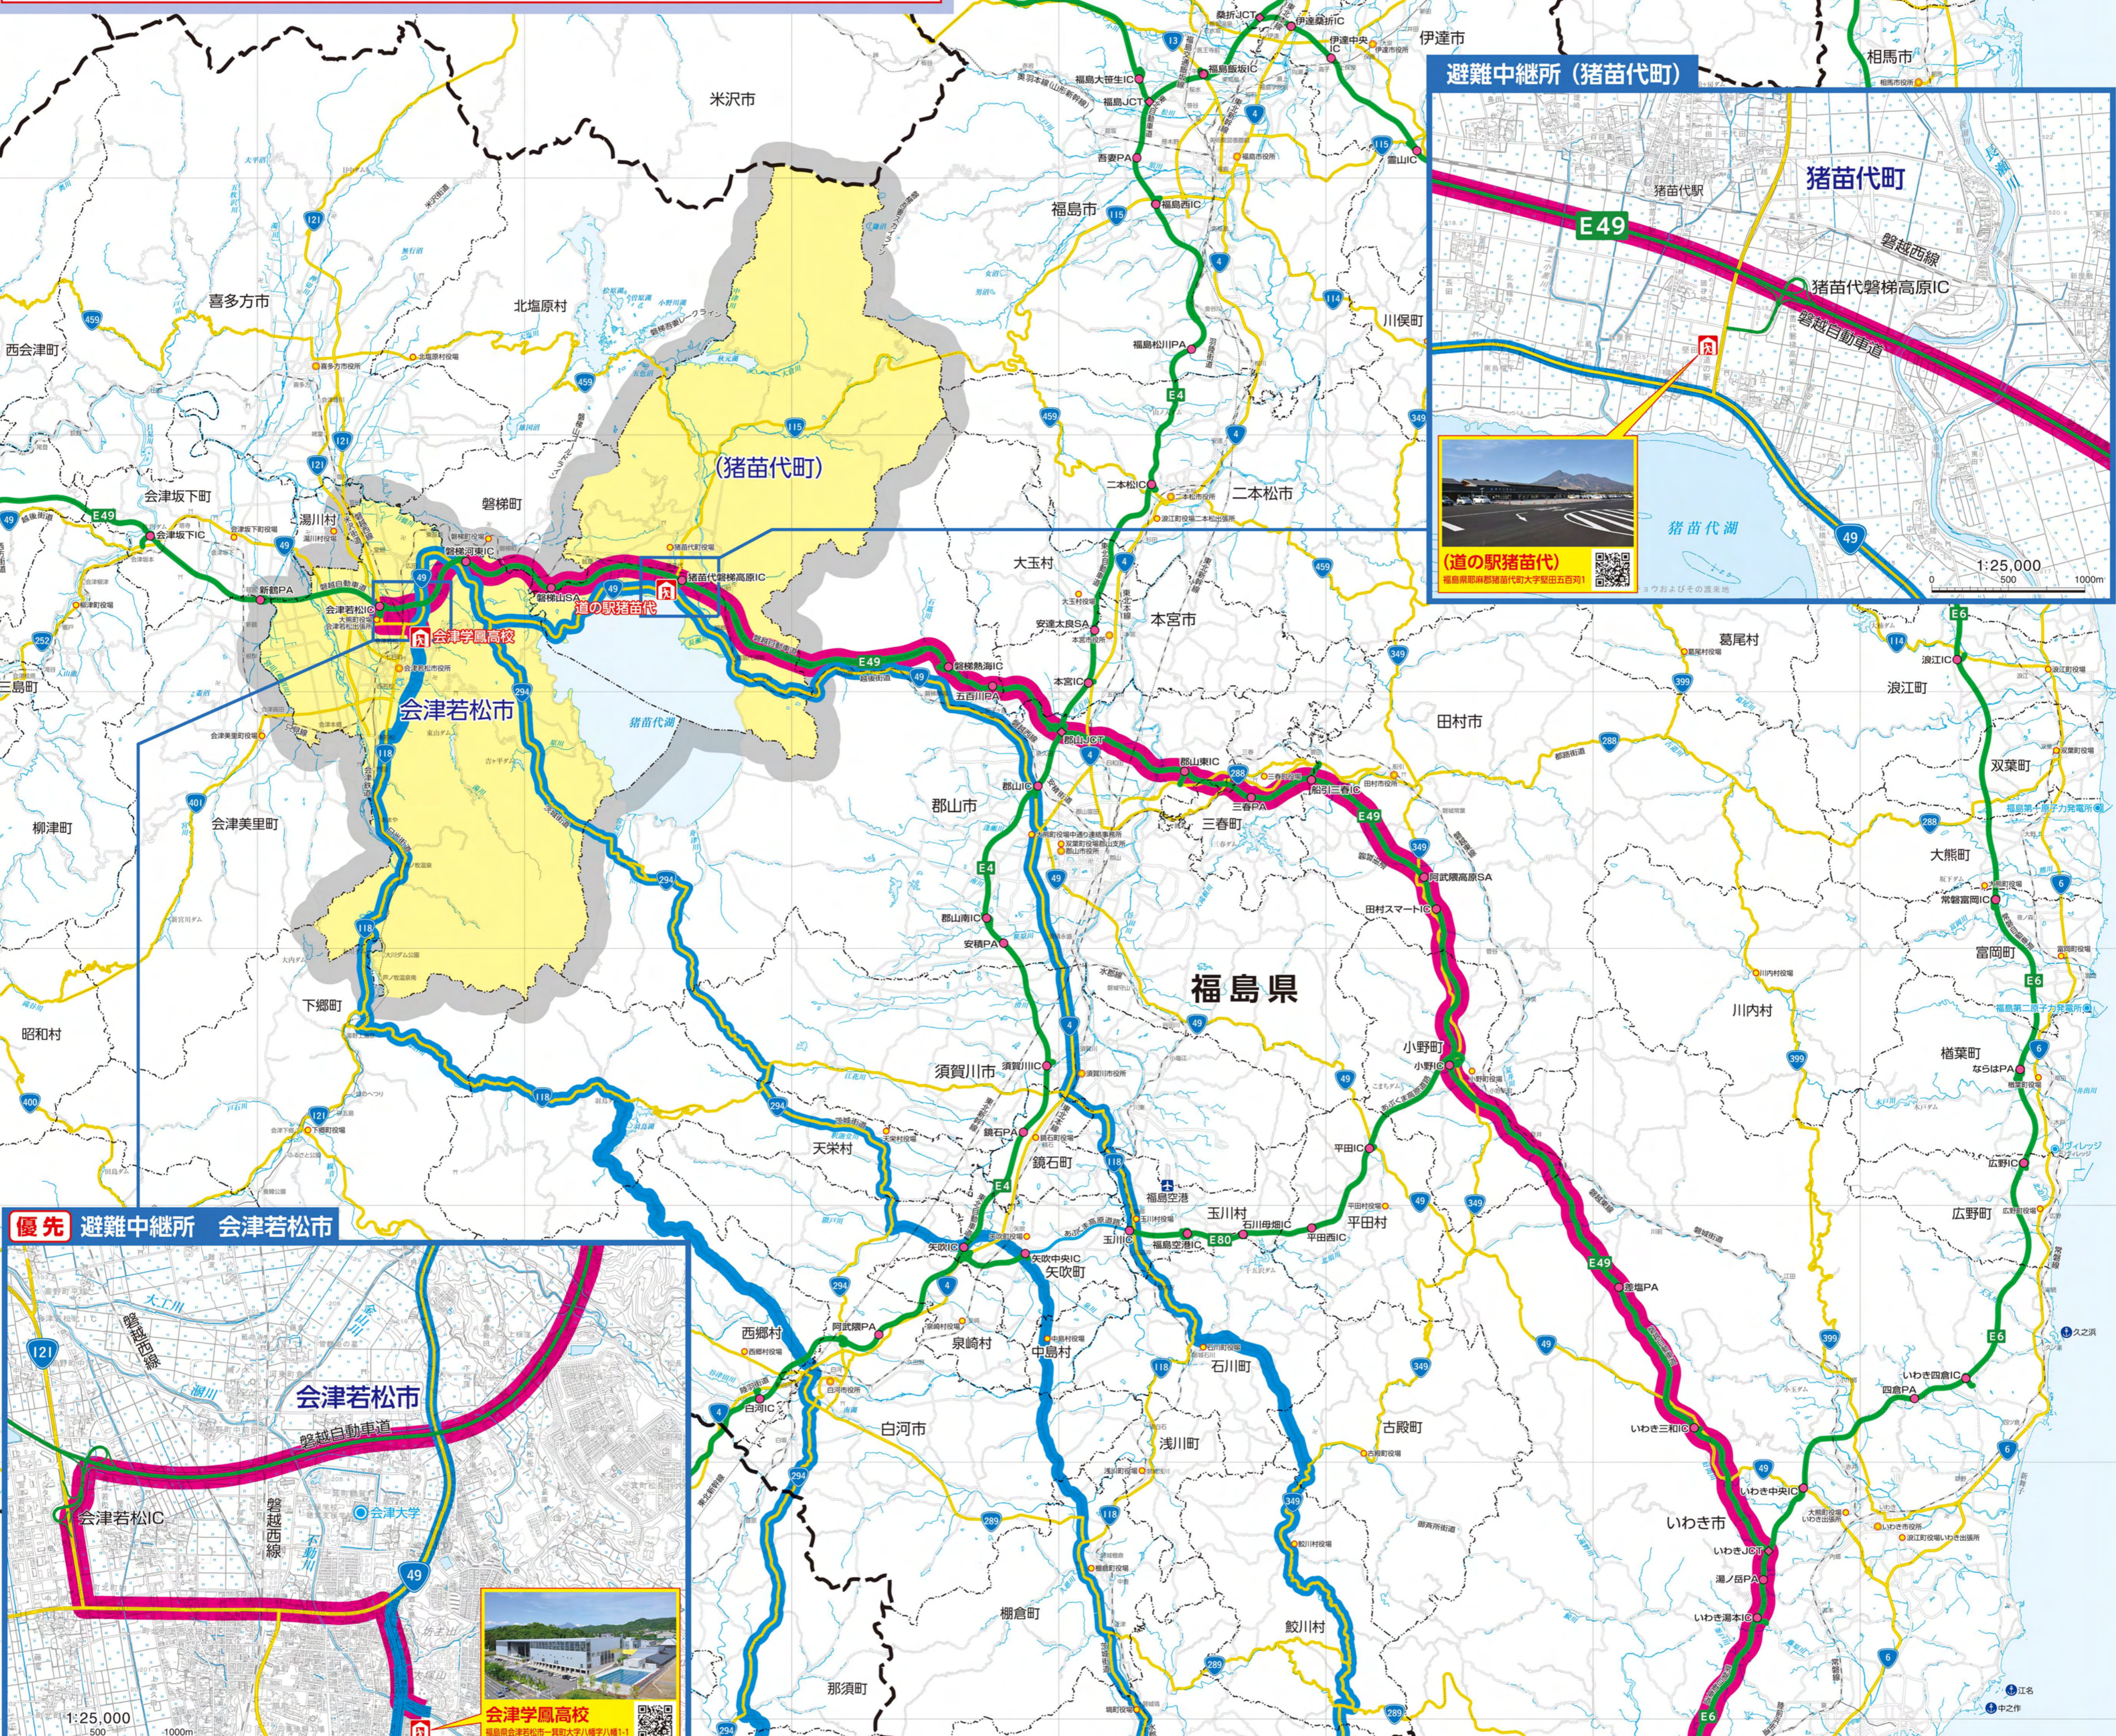

# 避難経路図 油縄子地区

地区	一時集合場所	避難先市町村	避難中継所	主な避難経路	索引
油縄子	多賀中学校	会津若松市 (猪苗代町)	会津学鳳高校 (道の駅猪苗代)	国道6号又は国道245号→ 常磐道(日立中央IC又は日立北IC)	D-2 D-3

※( )内の市町村等は、上段の市町村で避難所が定員となった場合の避難先

自家自動車による避難を原則とし、自家自動車での避難が困難な方は、地区内の一時的集合場所からバスで避難します。いずれも避難者は、避難先市町村の避難中継所に向かい、そこで避難所の指定を受け、移動します。  
※地図で示した避難経路は、状況に応じ柔軟に選択してください。特に経路上に通行上の支障がある場合には、通行可能な他の経路を使用し、避難中継所へ向かってください。

### 避難退域時検査(スクリーニング)場所候補地一覧

No	検査場所	住所
①	常盤道中郷サービスエリア	北茨城市中郷町日柳字山崎1860-1
②	高萩市民球場	高萩市高萩727
③	高萩市リサイクルセンター	高萩市赤浜2100-15
④	サンスポランド高萩	高萩市下手瀬2037-2
⑤	高萩市立高萩中学校	高萩市高萩町1丁目77
⑥	県立高萩清松高等学校	高萩市赤浜1864
⑦	大宮運動公園	常陸大宮市露葉1860
⑧	大子合同庁舎	久慈郡大子町大子1834-1
⑨	大子町中央公民館	久慈郡大子町池田2669
⑩	常陸大宮市駅前山支所	常陸大宮市野口3195
⑪	道の駅みわ	常陸大宮市藤子272
⑫	物産センターかざぐるま	常陸大宮市小舟2810-1
⑬	常陸大宮市美和支所	常陸大宮市高部5281-1
⑭	里美ふれあい館	常陸太田市大町3417-1
⑮	里美文化センター	常陸太田市折橋町623
⑯	高萩ユースフィールド	高萩市下君田682
⑰	袋田の滝第二駐車場	久慈郡大子町袋田628
⑱	城里町衛生センター・物産センター山桜	東茨城県城里町大字小橋2571

●: メイン検査場所 ○: サブ検査場所 (メイン検査場所の混雑状況に応じて開設)

### 凡例

- 主要避難経路
- 代替避難経路
- 一時集合場所
- 避難中継所
- 避難退域時検査場所(メイン)
- 避難退域時検査場所(サブ)
- 市役所
- 町村役場
- 主な施設
- 空港
- 港湾
- 高速道路
- 有料道路
- 国道
- 主要地方道・県道・一般道
- 県界
- 市町村界