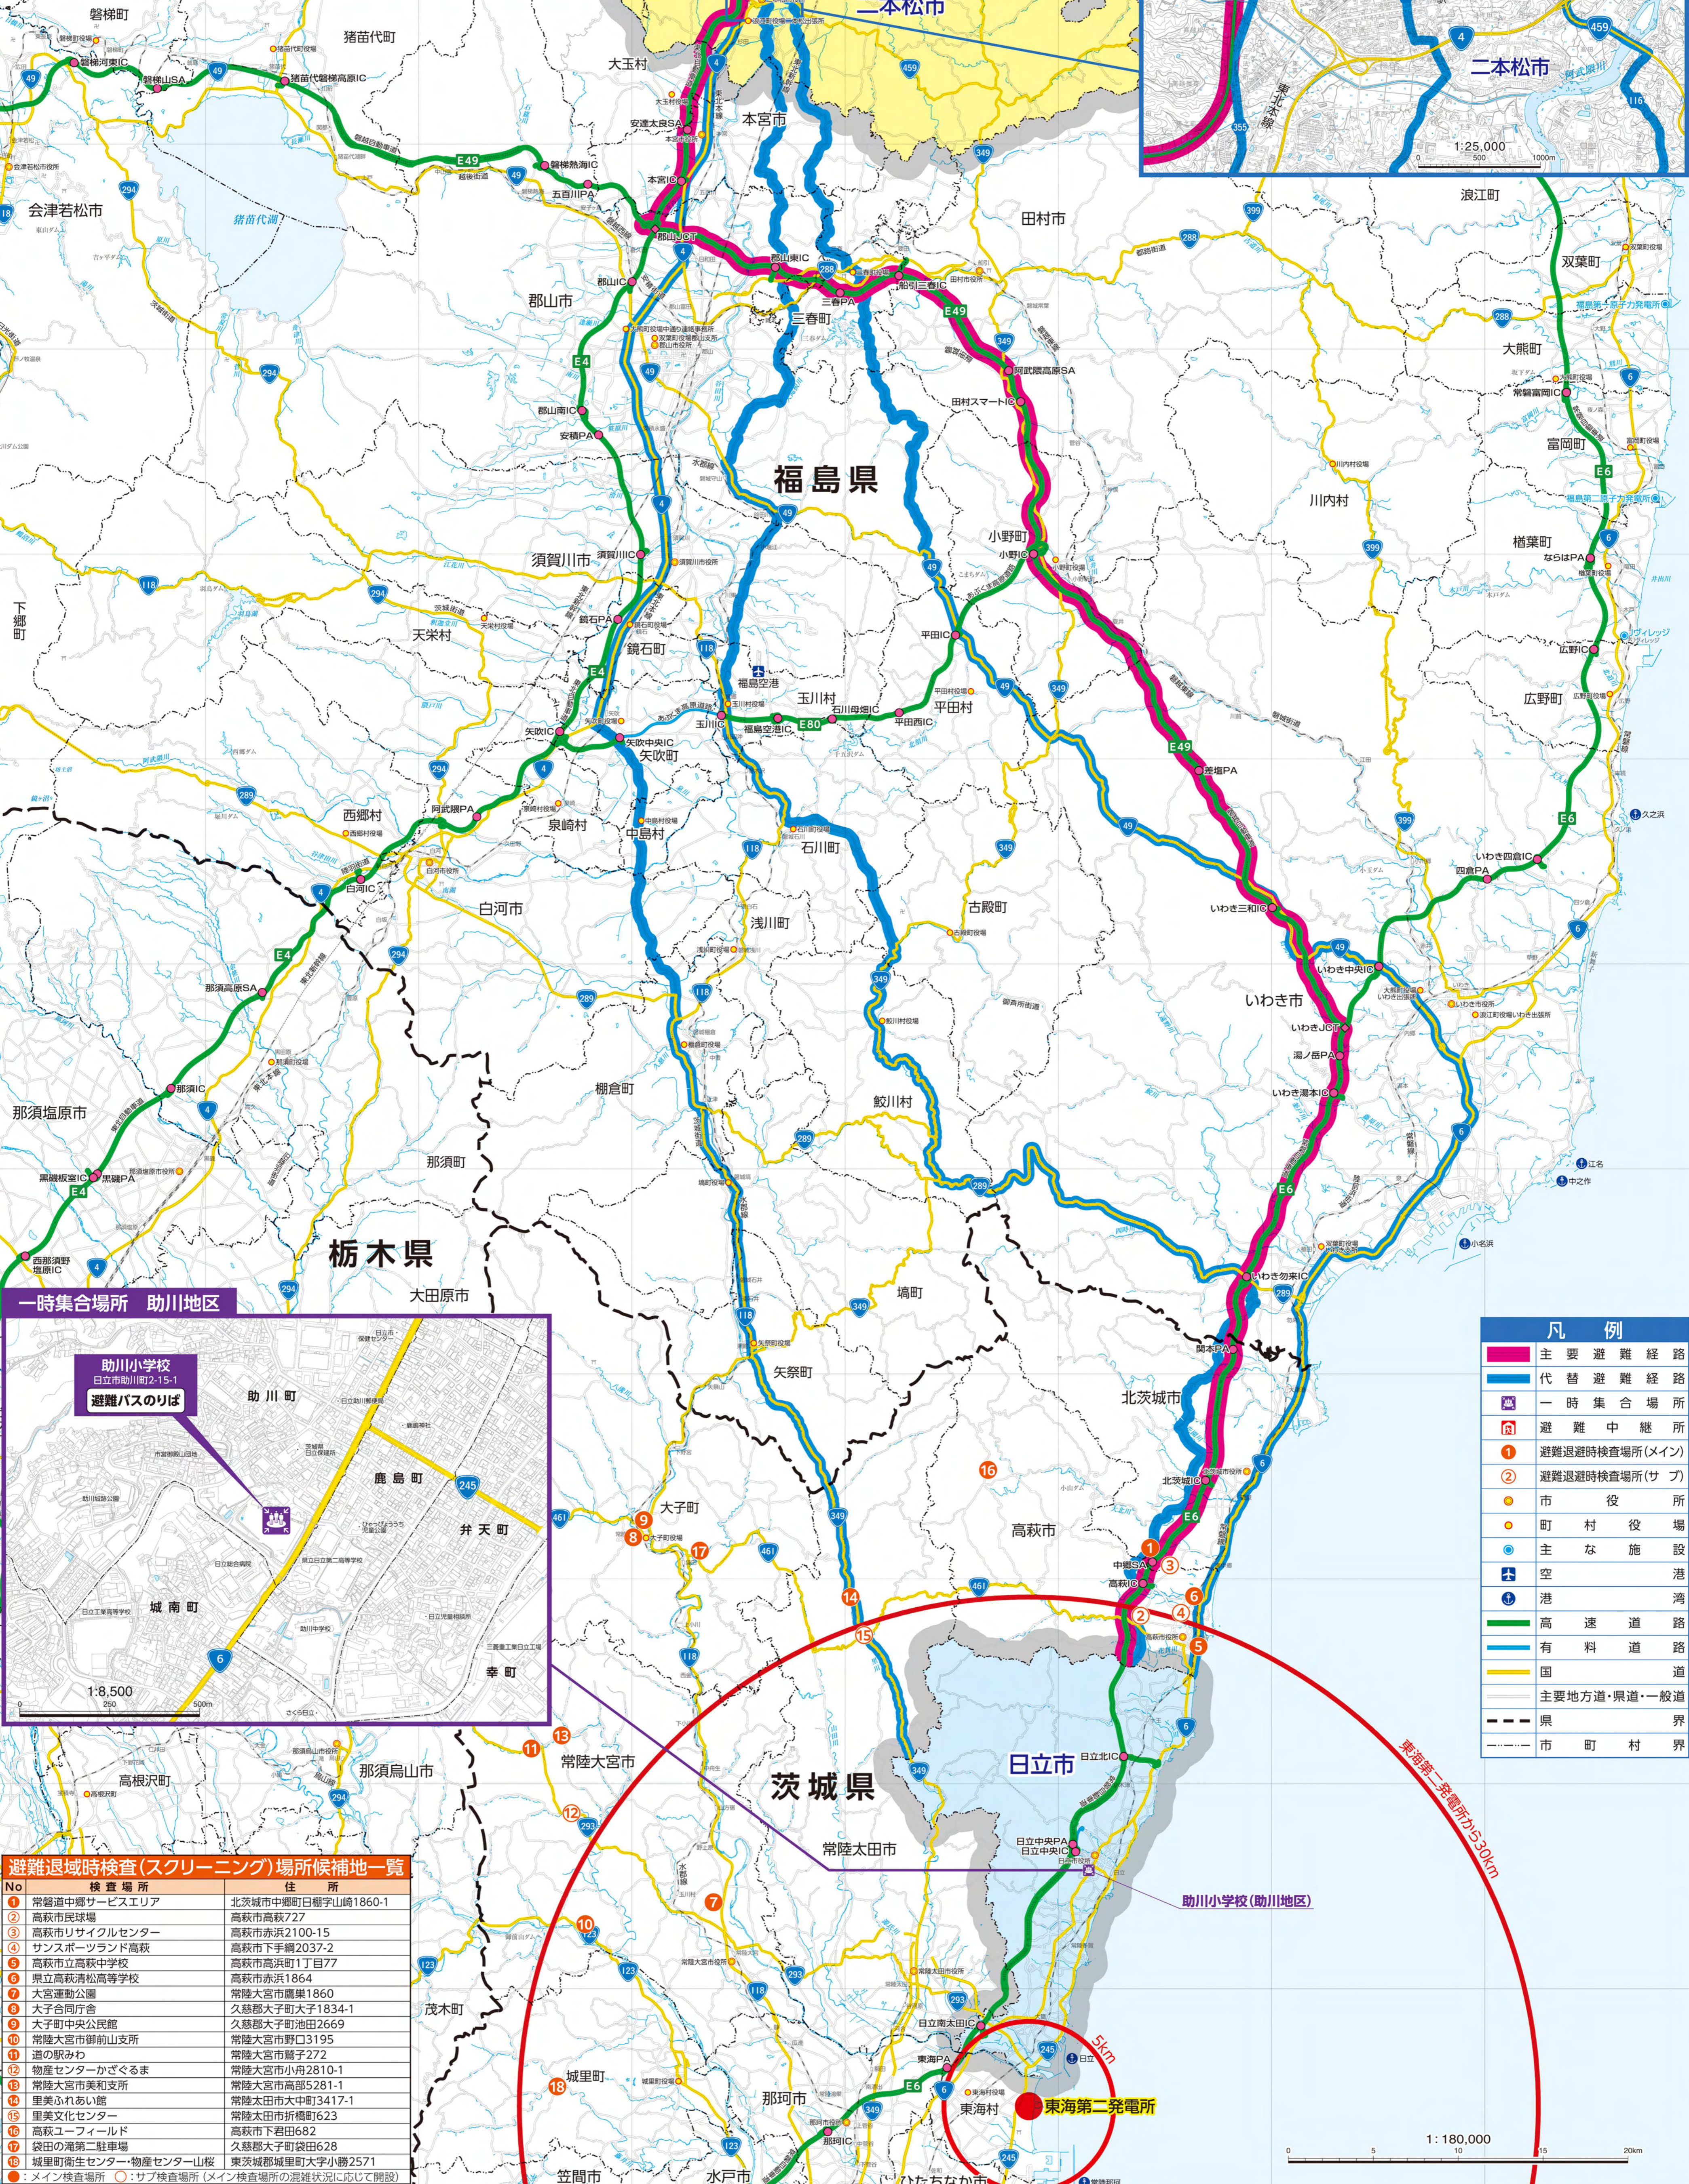

避難経路図 助川地区

地区	一時集合場所	避難先市町村	避難中継所	主な避難経路	索引
助川	助川小学校	二本松市	福島県男女共生センター	県道日立山方線又は国道6号又は国道245号 →常磐道(日立中央IC又は日立北IC)	B-4

自家用車による避難を原則とし、自家用車での避難が困難な方は、地区内の一時的集合場所からバスで避難します。いずれも避難者は、避難先市町村の避難中継所に向かい、そこで避難所の指定を受け、移動します。
※地図で示した避難経路は、状況に応じ柔軟に選択してください。特に経路上に通行上の支障がある場合には、通行可能な他の経路を使用し、避難中継所へ向かってください。

凡例

- 主要避難経路
- 代替避難経路
- 一時集合場所
- 避難中継所
- 避難退避時検査場所(メイン)
- 避難退避時検査場所(サブ)
- 市役所
- 町村役場
- 主な施設
- 空港
- 港
- 湾
- 高速道路
- 有料道路
- 国
- 主要地方道・県道・一般道
- 県界
- 市町村界

避難退避時検査(スクリーニング)場所候補地一覧

No	検査場所	住所
1	常陸道中郷サービスエリア	北茨城市中郷町日柳字山崎1860-1
2	高萩市民球場	高萩市高萩727
3	高萩市リサイクルセンター	高萩市赤浜2100-15
4	サンズスポーツランド高萩	高萩市下手瀬2037-2
5	高萩市立高萩中学校	高萩市高萩町1丁目77
6	県立高萩清松高等学校	高萩市赤浜1864
7	大宮運動公園	常陸大宮市藤葉1860
8	大子合同庁舎	久慈郡大子町大子1834-1
9	大子町中央公民館	久慈郡大子町池田2669
10	常陸大宮市御前山支所	常陸大宮市野口3195
11	道の駅みわ	常陸大宮市藤子272
12	物産センターかざぐるま	常陸大宮市小舟2810-1
13	常陸大宮市美和支所	常陸大宮市高部5281-1
14	里美ふれあい館	常陸太田市大町3417-1
15	里美文化センター	常陸太田市折橋町623
16	高萩ユースフィールド	高萩市下君田682
17	袋田の滝第二駐車場	久慈郡大子町袋田628
18	城里町衛生センター・物産センター山桜	東茨城郡城里町大字小橋2571

●: メイン検査場所 ○: サブ検査場所 (メイン検査場所の混雑状況に応じて開設)