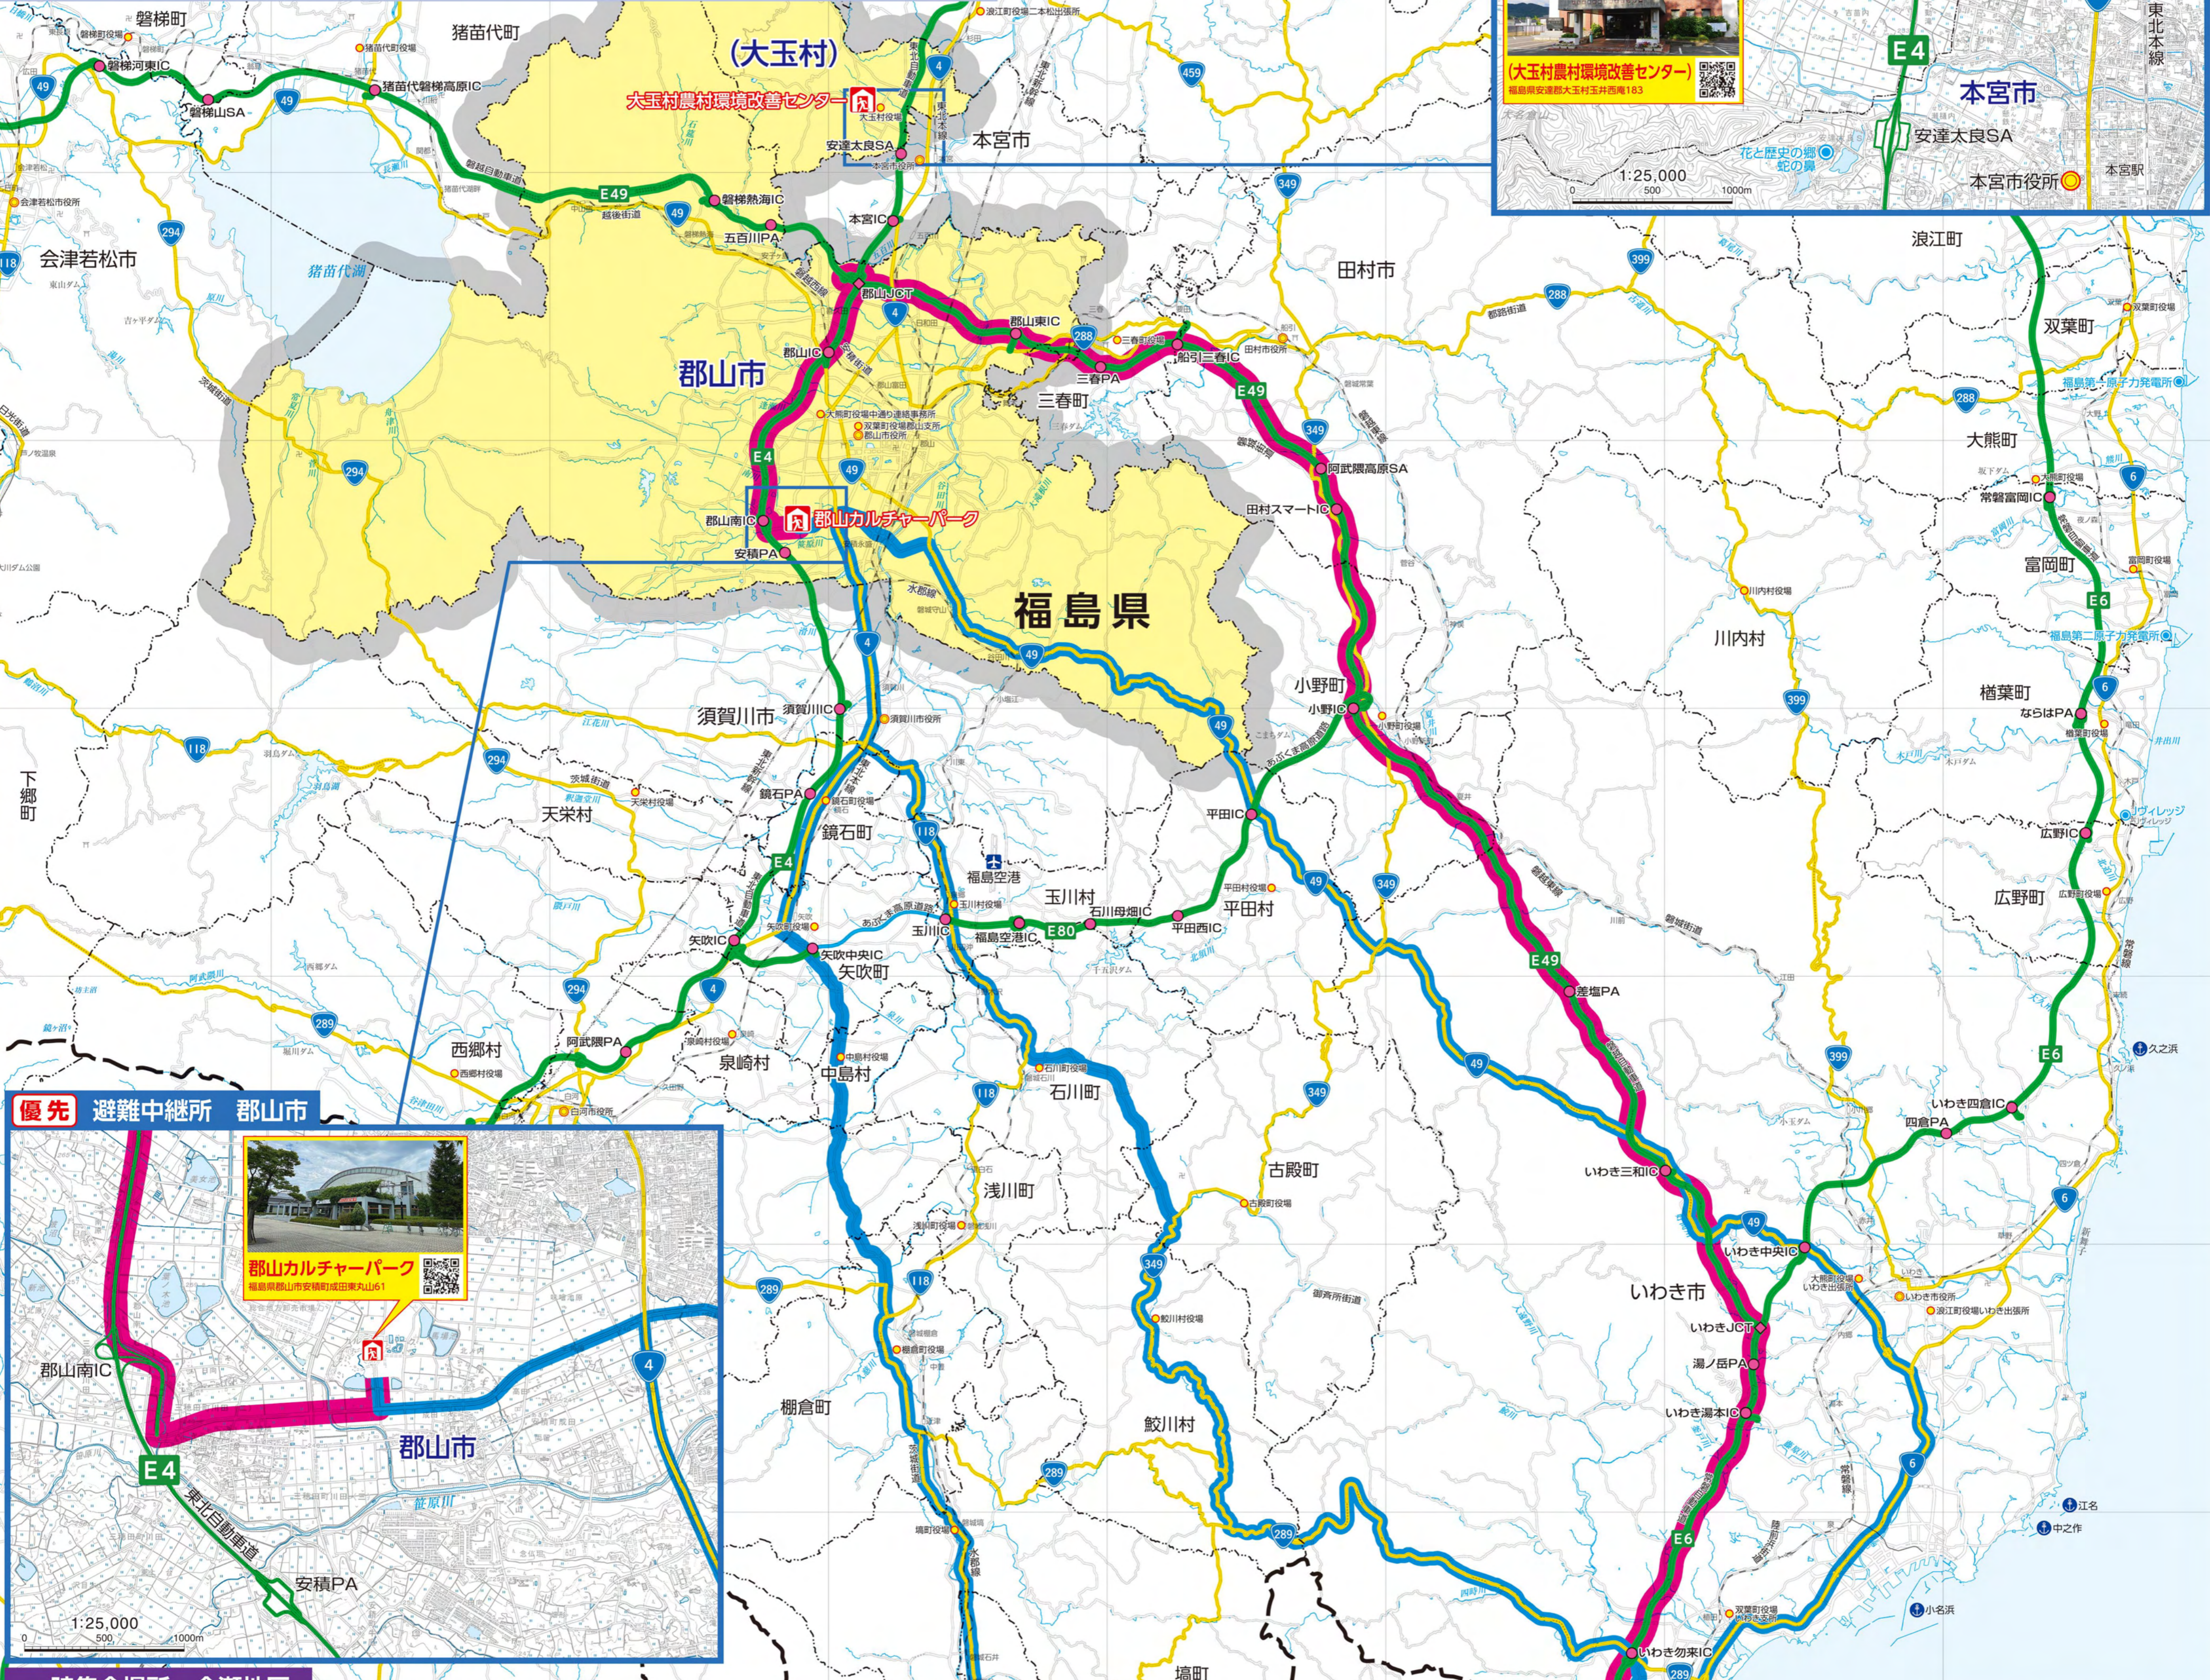

避難経路図 会瀬地区

| 地区 | 一時集場所 | 避難先市町村 | 避難中継所 | 主な避難経路 | 索引 |
|----|-------|---------------------------------------|--------------------------------|-------------------|------------|
| 会瀬 | 会瀬小学校 | 郡山市 郡山カルチャーパーク (大玉村農村民環境改善センター) | 郡山カルチャーパーク (大玉村農村民環境改善センター) | 国道245号→常磐道(日立北IC) | D-3 B-4 |

※()内の市町村等は、上段の市町村で避難所が定員となった場合の避難先

自家用車による避難を原則とし、自家用車での避難が困難な方は、地区内の一時的集場所からバスで避難します。いずれも避難者は、避難先市町村の避難中継所に向かい、そこで避難所の指定を受け、移動します。
※地図で示した避難経路は、状況に応じ柔軟に選択してください。特に経路上に通行上の支障がある場合には、通行可能な他の経路を使用し、避難中継所へ向ってください。

凡例

- 主要避難経路
- 代替避難経路
- 一時集場所
- 避難中継所
- 避難退避時検査場所(メイン)
- 避難退避時検査場所(サブ)
- 市役所
- 町村役場
- 主な施設
- 空港
- 港湾
- 高速道路
- 有料道路
- 国道
- 主要地方道・県道・一般道
- 県界
- 市町村界

避難退避時検査(スクリーニング)場所候補地一覧

| No | 検査場所 | 住所 |
|----|--------------------|--------------------|
| 1 | 常磐道中郷サービスエリア | 北茨城市中郷町日柳字山崎1860-1 |
| 2 | 高萩市民球場 | 高萩市高萩727 |
| 3 | 高萩市リサイクルセンター | 高萩市赤浜2100-15 |
| 4 | サンスポーツランド高萩 | 高萩市下手瀬2037-2 |
| 5 | 高萩市立高萩中学校 | 高萩市高萩町1丁目77 |
| 6 | 県立高萩清松高等学校 | 高萩市赤浜1864 |
| 7 | 大宮運動公園 | 常陸大宮市藤巻1860 |
| 8 | 大子合同庁舎 | 久慈郡大子町大子1834-1 |
| 9 | 大子町中央公民館 | 久慈郡大子町池田2669 |
| 10 | 常陸大宮市御前山支所 | 常陸大宮市野口3195 |
| 11 | 道の駅みわ | 常陸大宮市藤巻272 |
| 12 | 物産センターかざぐるま | 常陸大宮市小舟2810-1 |
| 13 | 常陸大宮市美和支所 | 常陸大宮市高部5281-1 |
| 14 | 里美ふれあい館 | 常陸太田市大町3417-1 |
| 15 | 里美文化センター | 常陸太田市折橋町623 |
| 16 | 高萩ユーフィールド | 高萩市下君田682 |
| 17 | 袋田の滝第二駐車場 | 久慈郡大子町袋田628 |
| 18 | 城里町衛生センター・物産センター山桜 | 東茨城郡城里町大字小橋2571 |

●: メイン検査場所 ○: サブ検査場所 (メイン検査場所の混雑状況に応じて開設)