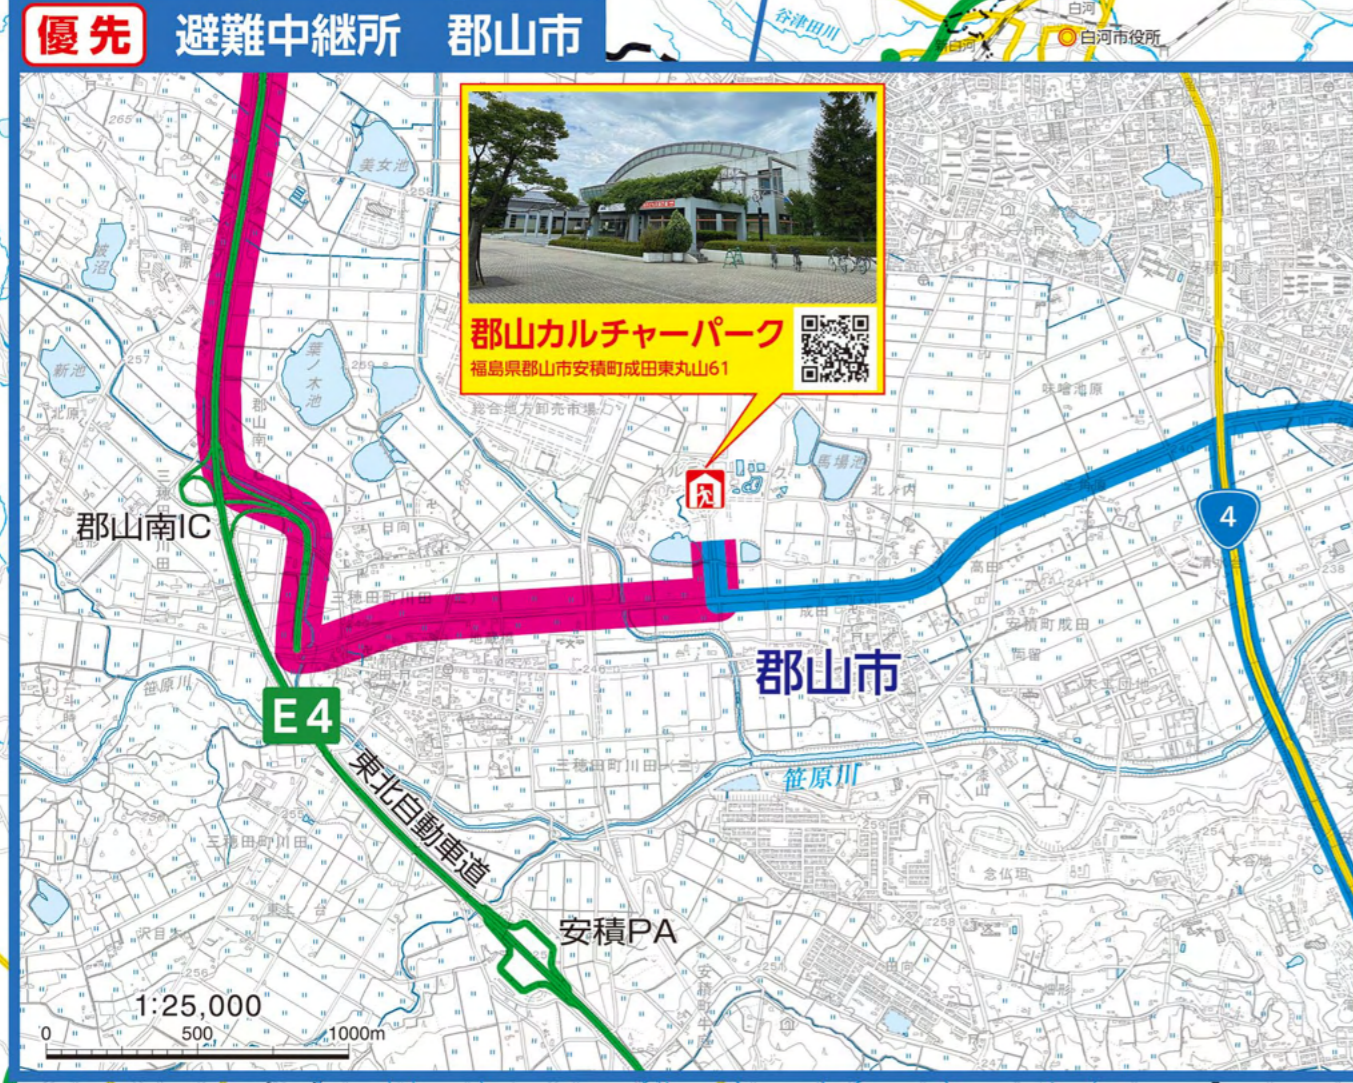

避難経路図 会瀬地区

| 地区 | 一時集場所 | 避難先市町村 | 避難中継所 | 主な避難経路 | 索引 |
|----|-------|---------------------------------------|--------------------------------|-------------------|------------|
| 会瀬 | 会瀬小学校 | 郡山市 郡山カルチャーパーク (大玉村農村民環境改善センター) | 郡山カルチャーパーク (大玉村農村民環境改善センター) | 国道245号→常磐道(日立北IC) | D-3 B-4 |

※()内の市町村等は、上段の市町村で避難所が定員となった場合の避難先

自家用車による避難を原則とし、自家用車での避難が困難な方は、地区内の一時的集場所からバスで避難します。いずれも避難者は、避難先市町村の避難中継所に向かい、そこで避難所の指定を受け、移動します。
※地図で示した避難経路は、状況に応じ柔軟に選択してください。特に経路上に通行上の支障がある場合には、通行可能な他の経路を使用し、避難中継所へ向ってください。

凡例

- 主要避難経路
- 代替避難経路
- 一時集場所
- 避難中継所
- 避難退避時検査場所(メイン)
- 避難退避時検査場所(サブ)
- 市役所
- 町村役場
- 主な施設
- 空港
- 港湾
- 高速道路
- 有料道路
- 国道
- 主要地方道・県道・一般道
- 県界
- 市町村界

避難退避時検査(スクリーニング)場所候補地一覧

| No | 検査場所 | 住所 |
|----|--------------------|--------------------|
| 1 | 常磐道中郷サービスエリア | 北茨城市中郷町日柳字山崎1860-1 |
| 2 | 高萩市民球場 | 高萩市高萩727 |
| 3 | 高萩市リサイクルセンター | 高萩市赤浜2100-15 |
| 4 | サンスポーツランド高萩 | 高萩市下手瀬2037-2 |
| 5 | 高萩市立高萩中学校 | 高萩市高萩町1丁目77 |
| 6 | 県立高萩清松高等学校 | 高萩市赤浜1864 |
| 7 | 大宮運動公園 | 常陸大宮市藤巻1860 |
| 8 | 大子合同庁舎 | 久慈郡大子町大子1834-1 |
| 9 | 大子町中央公民館 | 久慈郡大子町池田2669 |
| 10 | 常陸大宮市御前山支所 | 常陸大宮市野口3195 |
| 11 | 道の駅みわ | 常陸大宮市藤巻272 |
| 12 | 物産センターかざぐるま | 常陸大宮市小舟2810-1 |
| 13 | 常陸大宮市美和支所 | 常陸大宮市高部5281-1 |
| 14 | 里美ふれあい館 | 常陸太田市大町3417-1 |
| 15 | 里美文化センター | 常陸太田市折橋町623 |
| 16 | 高萩ユーフィールド | 高萩市下君田682 |
| 17 | 袋田の滝第二駐車場 | 久慈郡大子町袋田628 |
| 18 | 城里町衛生センター・物産センター山桜 | 東茨城郡城里町大字小橋2571 |

●: メイン検査場所 ○: サブ検査場所 (メイン検査場所の混雑状況に応じて開設)