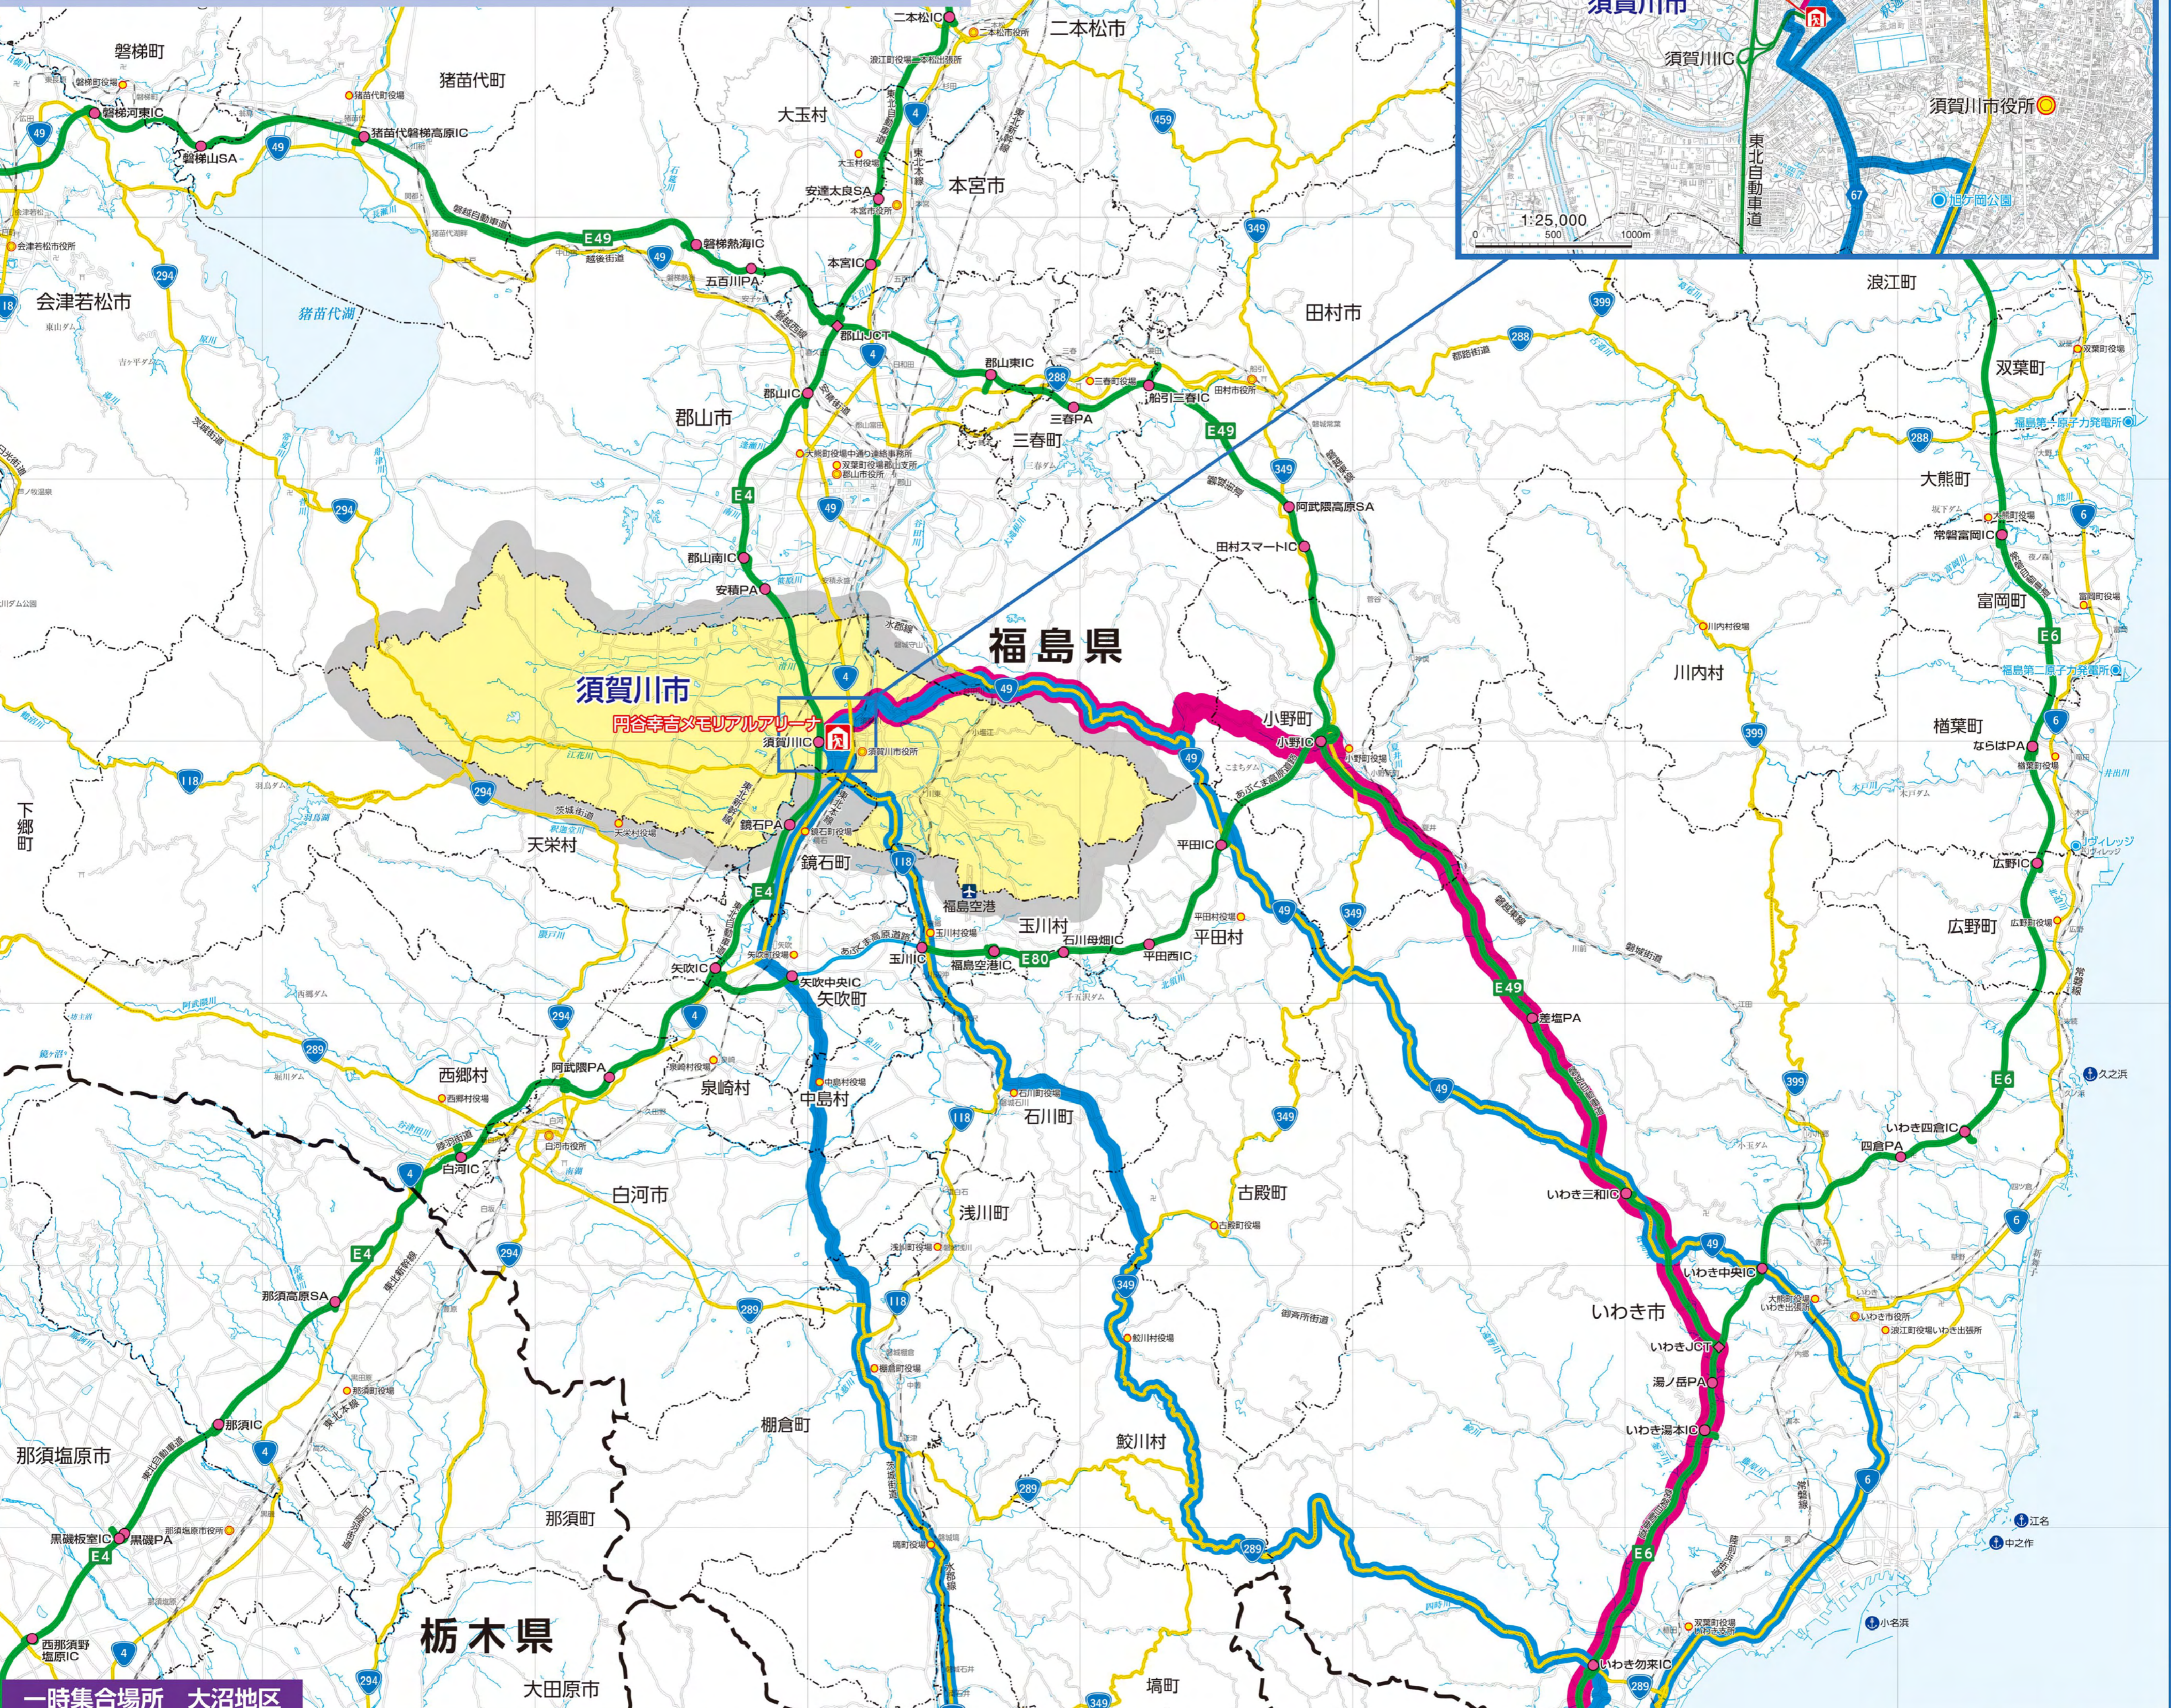

# 避難経路図 大沼地区

地区	一時集合場所	避難先市町村	避難中継所	主な避難経路	索引
大沼	大沼小学校	須賀川市	円谷幸吉メモリアルアリーナ	国道245号→常磐道(日立北IC)	D-4

自家用車による避難を原則とし、自家用車での避難が困難な方は、地区内の一時集合場所からバスで避難します。いずれも避難者は、避難先市町村の避難中継所に向かい、そこで避難所の指定を受け、移動します。  
※地区図で示した避難経路は、状況に応じ柔軟に選択してください。特に経路上に通行上の支障がある場合には、通行可能な他の経路を使用し、避難中継所へ向かってください。

### 凡例

- 主要避難経路
- 代替避難経路
- 一時集合場所
- 避難中継所
- 避難退避時検査場所(メイン)
- 避難退避時検査場所(サブ)
- 市役所
- 町村役場
- 主な施設
- 空港
- 港
- 湾
- 高速道路
- 有料道路
- 国道
- 主要地方道・県道・一般道
- 県界
- 市町村界

### 避難退避時検査(スクリーニング)場所候補地一覧

No	検査場所	住所
1	常陸道中郷サービスエリア	北茨城市中郷町日柳字山崎1860-1
2	高萩市民球場	高萩市高萩727
3	高萩市リサイクルセンター	高萩市赤浜2100-15
4	サンズボウランド高萩	高萩市下手瀬2037-2
5	高萩市立高萩中学校	高萩市高浜町1丁目77
6	県立高萩清松高等学校	高萩市赤浜1864
7	大宮運動公園	常陸大宮市露葉1860
8	大子合同庁舎	久慈郡大子町大子1834-1
9	大子町中央公民館	久慈郡大子町池田2669
10	常陸大宮市御前山支所	常陸大宮市野口3195
11	道の駅みわ	常陸大宮市藤子272
12	物産センターかざぐるま	常陸大宮市小舟2810-1
13	常陸大宮市美和支所	常陸大宮市高部5281-1
14	里美ふれあい館	常陸太田市大町3417-1
15	里美文化センター	常陸太田市折橋町623
16	高萩ユースフィールド	高萩市下君田682
17	袋田の滝第二駐車場	久慈郡大子町袋田628
18	城里町衛生センター・物産センター山桜	東茨城郡城里町大子小勝2571

●: メイン検査場所 ○: サブ検査場所 (メイン検査場所の混雑状況に応じて開設)