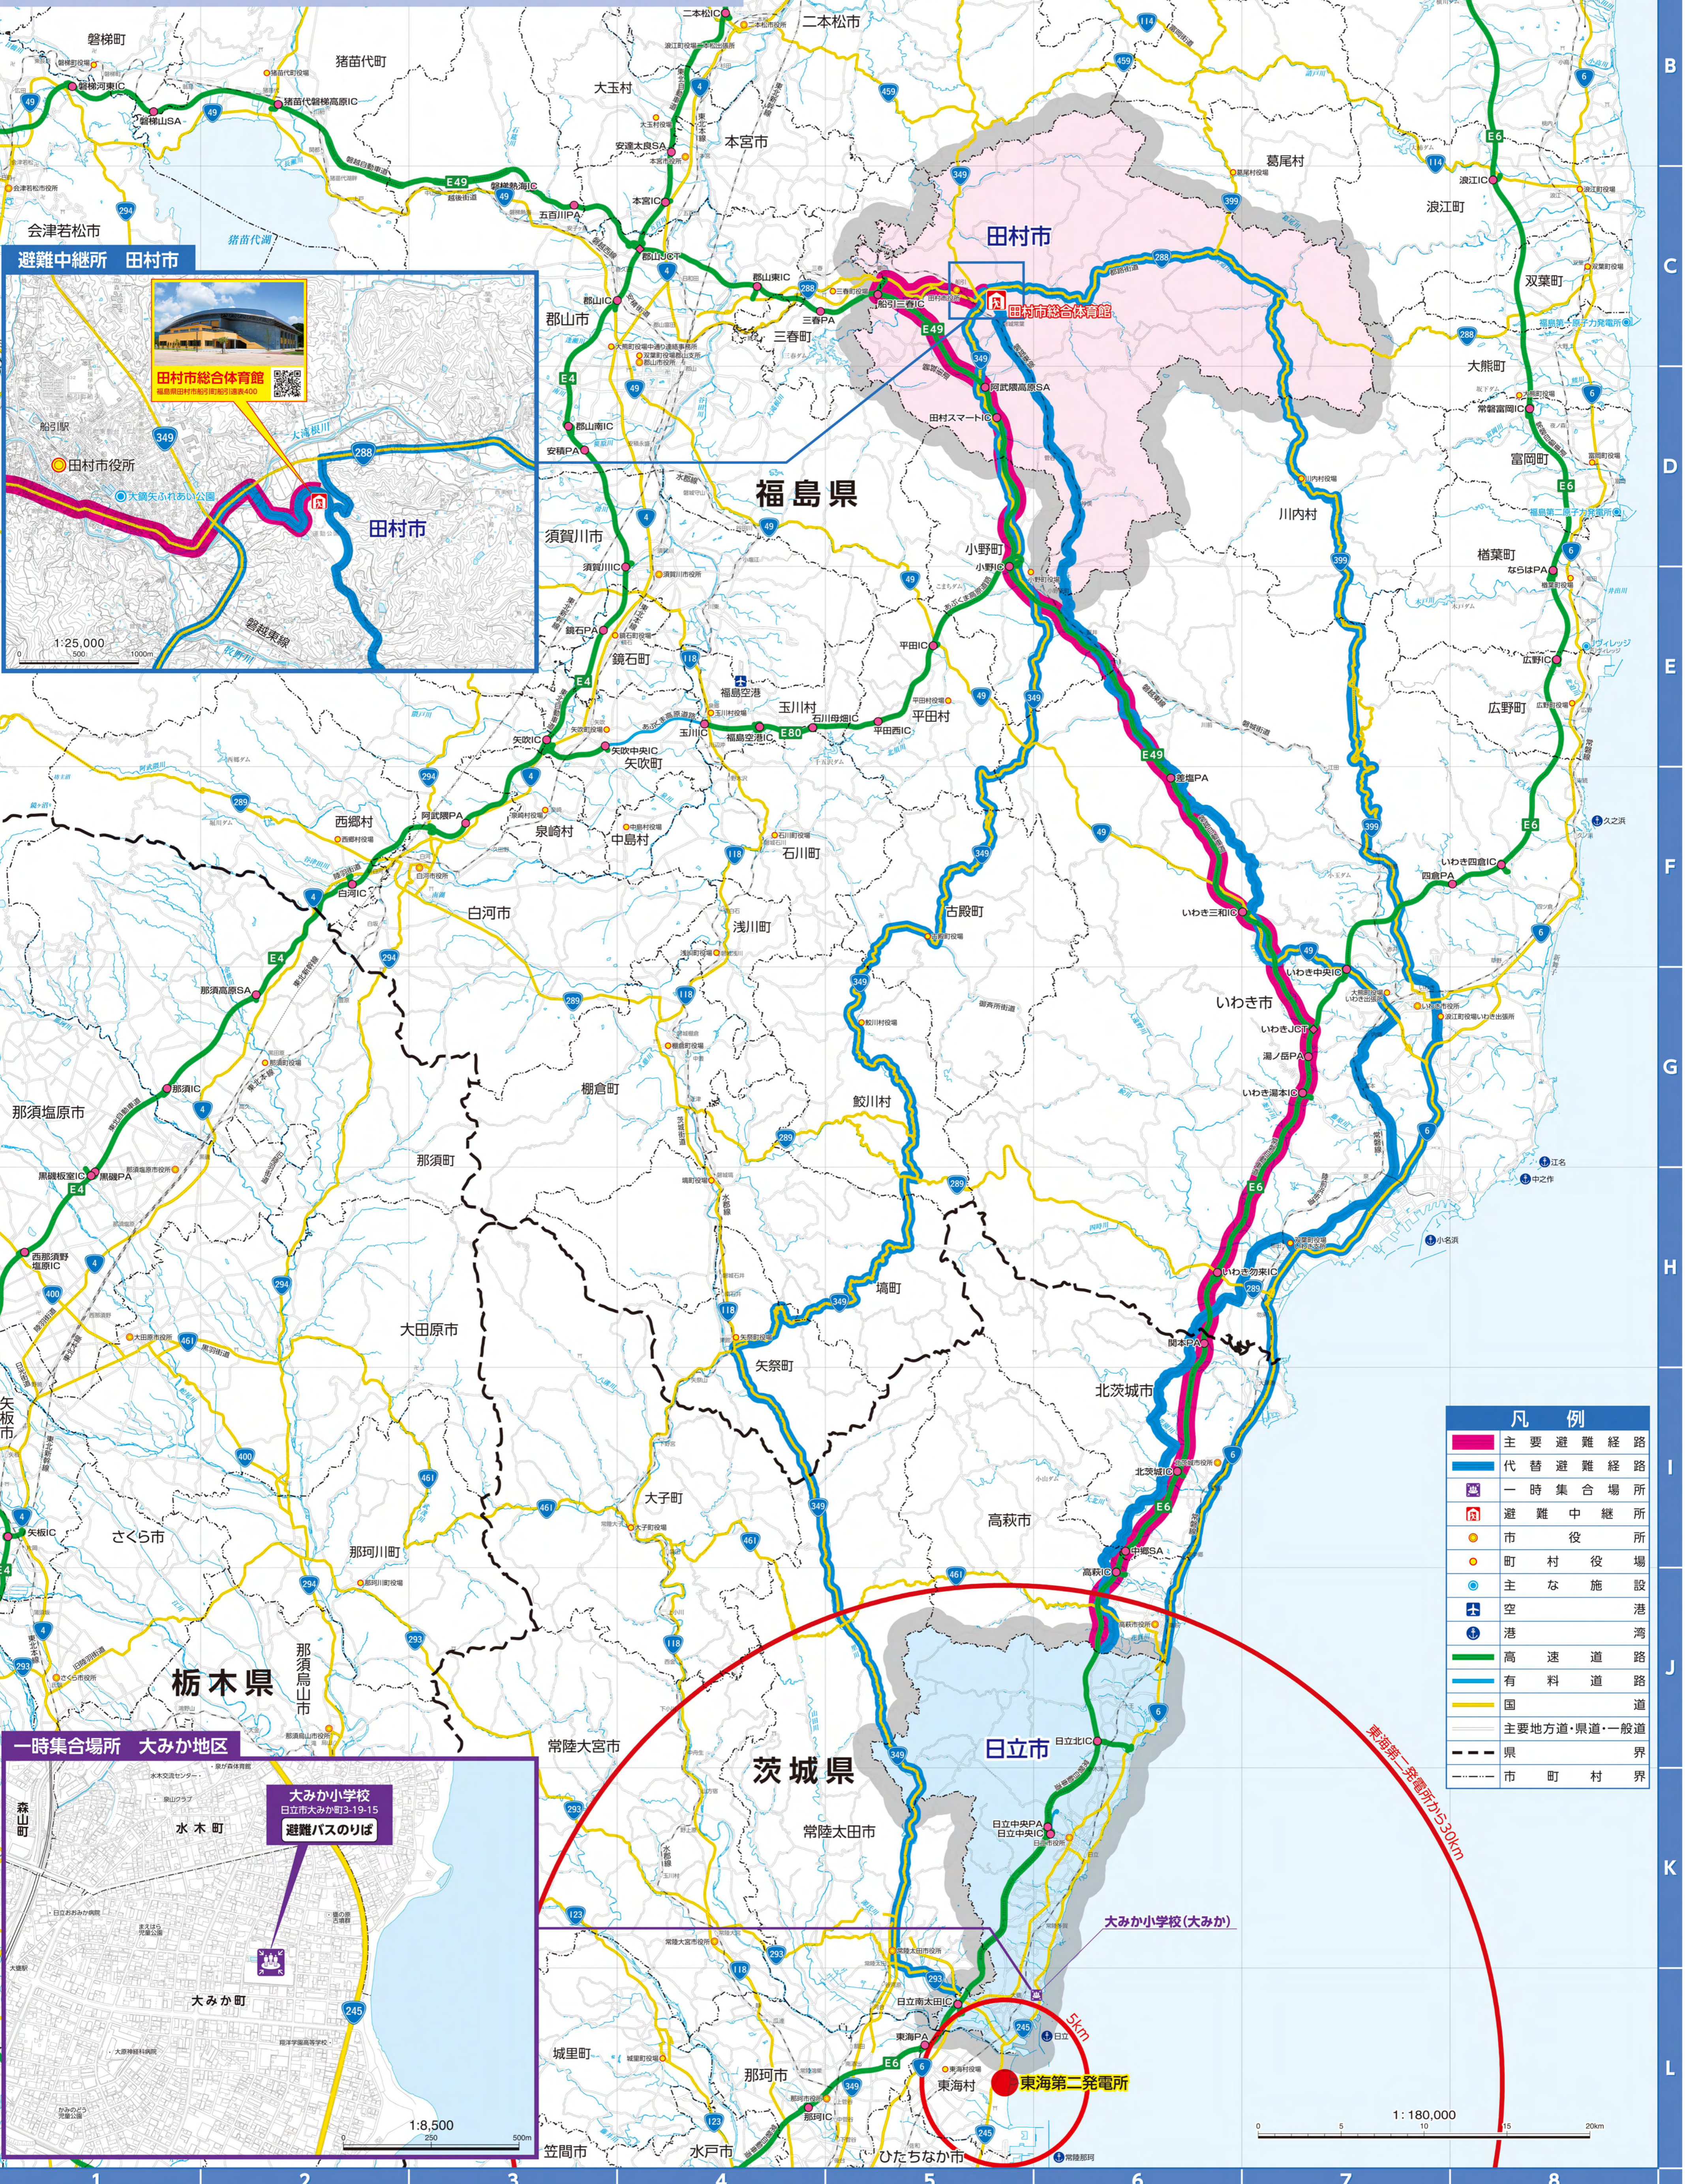

避難経路図 大みか地区

地区	一時集合場所	避難先市町村	避難中継所	主な避難経路	索引
大みか	大みか小学校	田村市	田村市総合体育館	国道6号→常磐道(日立南太田IC又は日立中央IC)	C-5

自家用車による避難を原則とし、自家用車での避難が困難な方は、地区内の一時集合場所からバスで避難します。いずれも避難者は、避難先市町村の避難中継所に向かい、そこで避難所の指定を受け、移動します。
※地図で示した避難経路は、状況に応じ柔軟に選択してください。特に経路上に通行上の支障がある場合には、通行可能な他の経路を使用し、避難中継所へ向かってください。

凡例

- 主要避難経路
- 代替避難経路
- 一時集合場所
- 避難中継所
- 市役所
- 町村役場
- 主な施設
- 空港
- 港
- 湾
- 高速度道路
- 有料道路
- 国道
- 主要地方道・県道・一般道
- 県界
- 市町村界

1:180,000