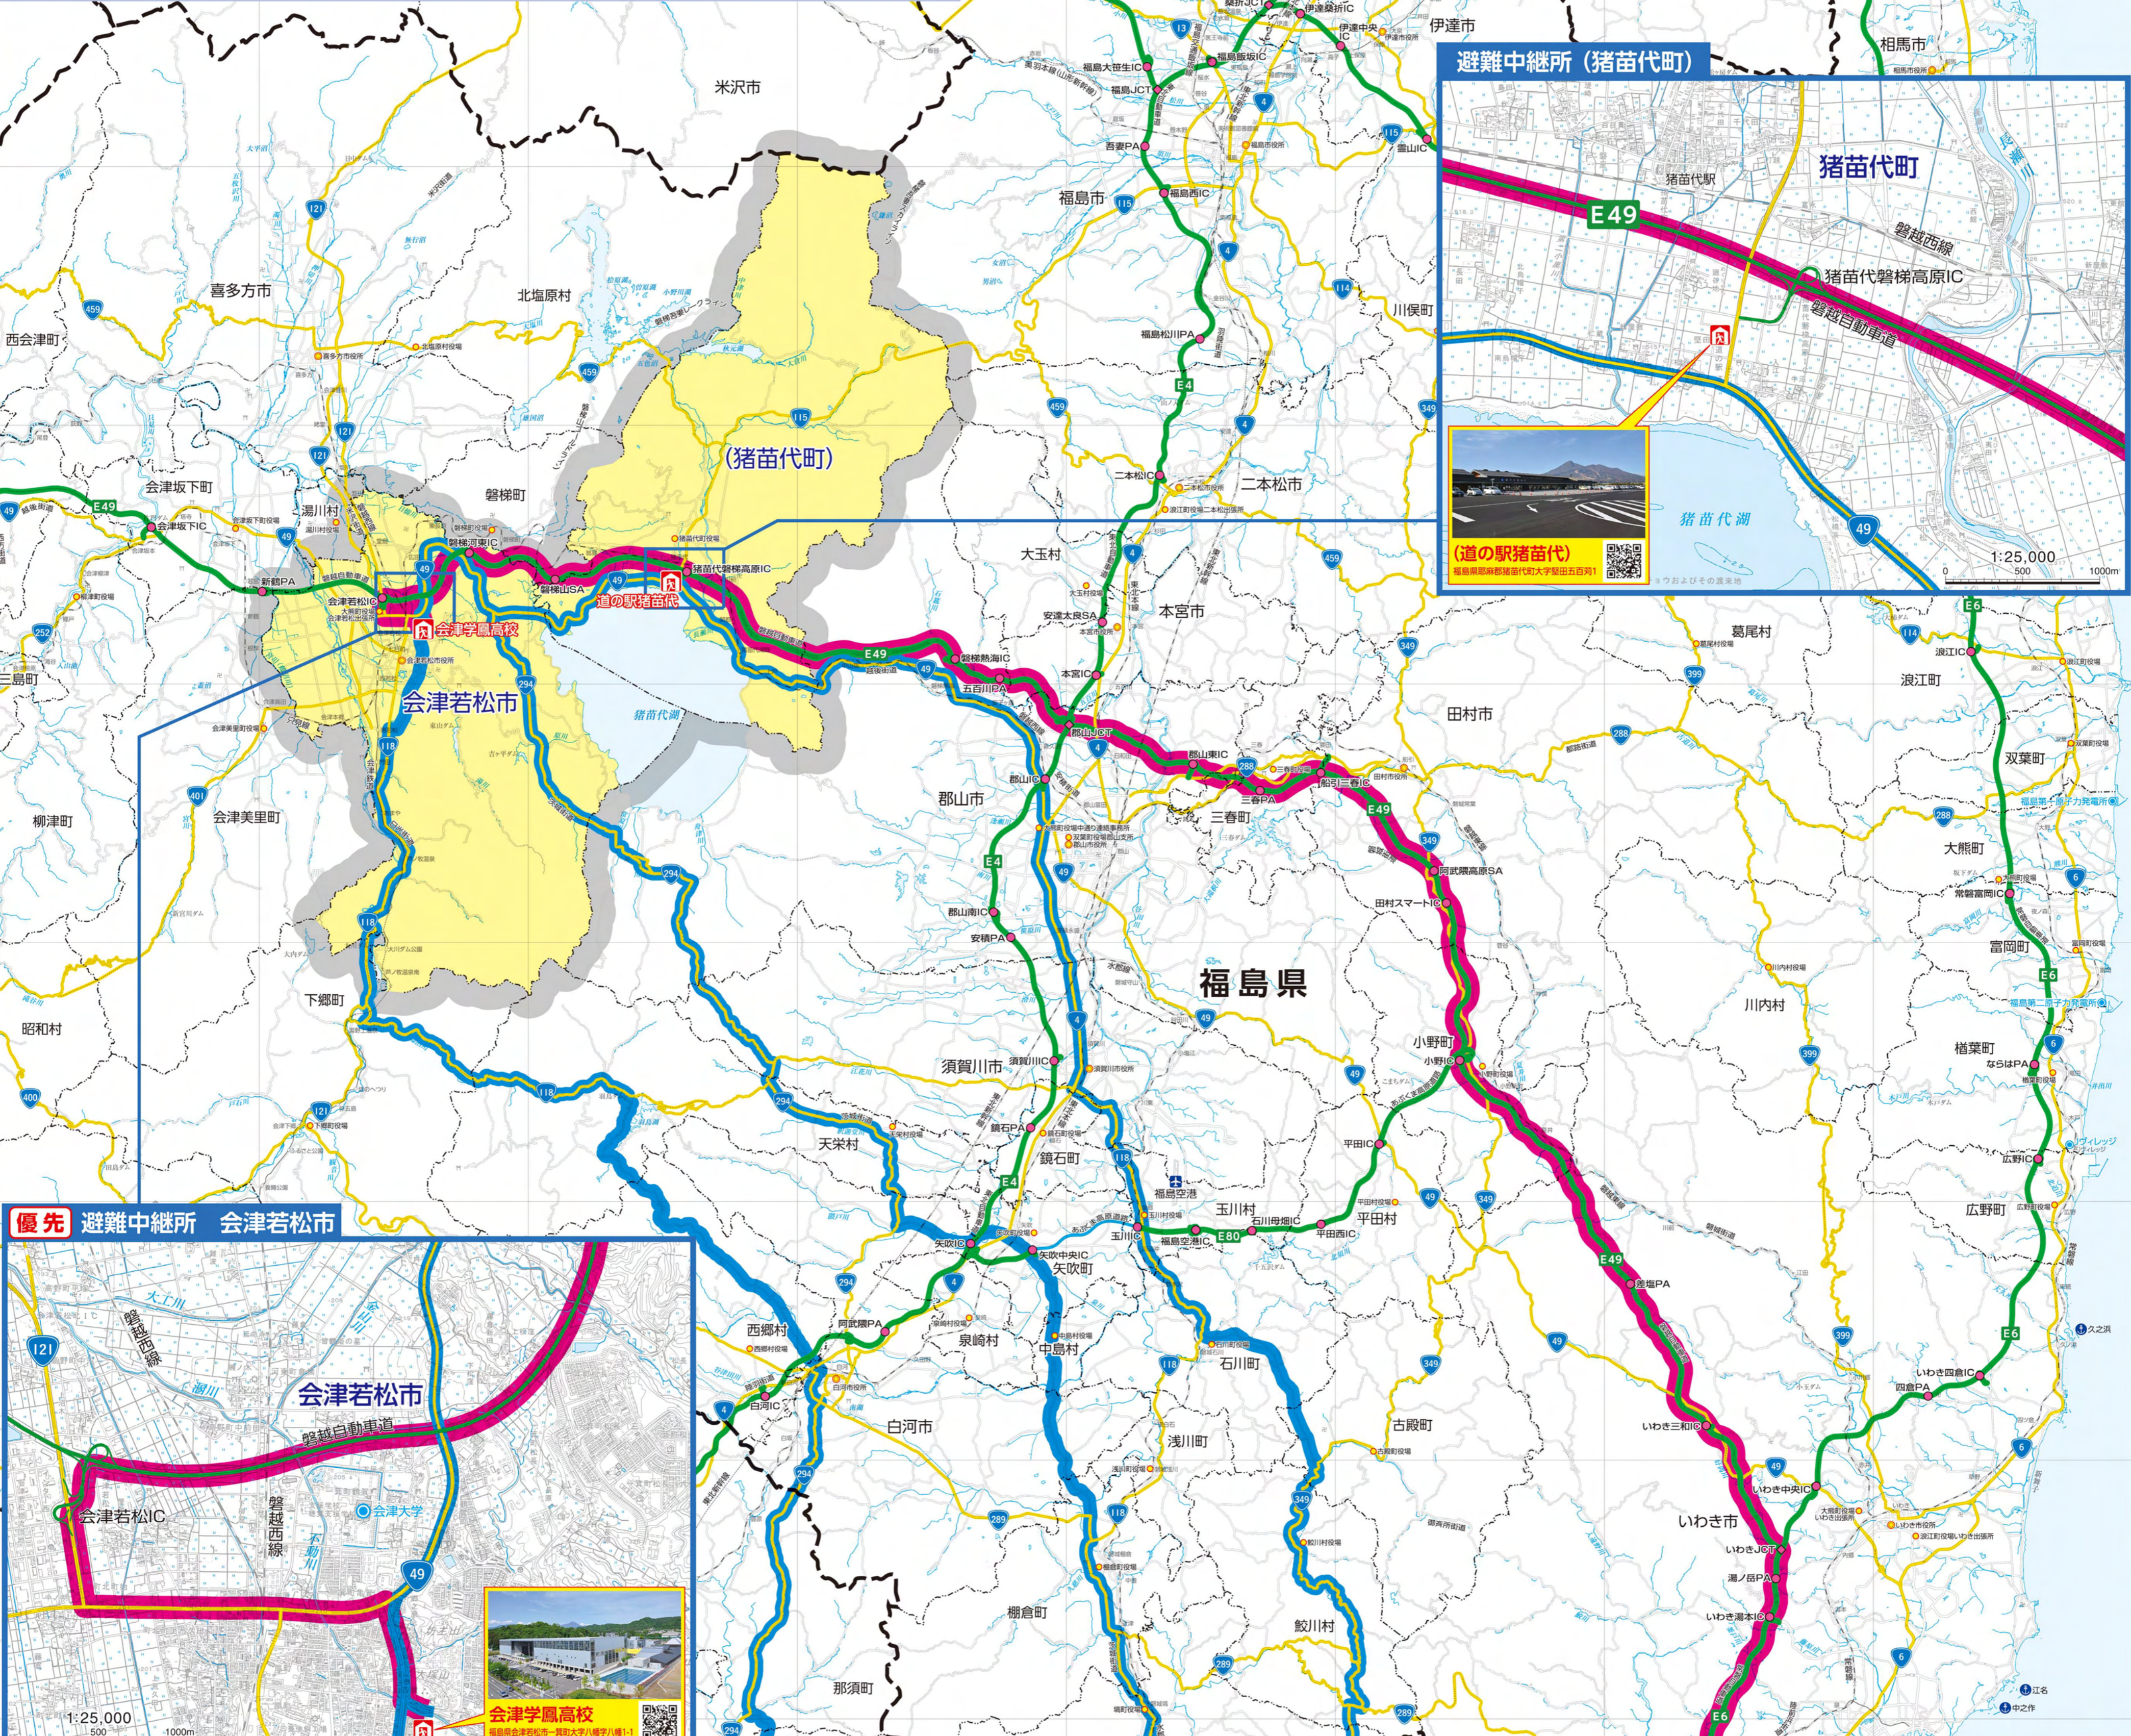

避難経路図 滑川地区

地区	一時集合場所	避難先市町村	避難中継所	主な避難経路	索引
滑川	滑川小学校	会津若松市 (猪苗代町)	会津学鳳高校 (道の駅猪苗代)	国道6号又は県道日立いわき線→ 常磐道(日立北IC)	D-2 D-3

※()内の市町村等は、上段の市町村で避難所が定員となった場合の避難先
 自家用車による避難を原則とし、自家用車で避難が困難な方は、地区内の一時集合場所からバスで避難します。いずれも避難者は、避難先市町村の避難中継所に向かい、そこで避難所の指定を受け、移動します。
 ※地図で示した避難経路は、状況に応じ柔軟に選択してください。特に経路上に通行上の支障がある場合には、通行可能な他の経路を使用し、避難中継所へ向ってください。

凡例

- 主要避難経路
- 代替避難経路
- 一時集合場所
- 避難中継所
- 避難退避時検査場(メイン)
- 避難退避時検査場(サブ)
- 市役所
- 町村役場
- 主な施設
- 空港
- 港湾
- 高速道路
- 有料道路
- 国道
- 主要地方道・県道・一般道
- 県界
- 市町村界

避難退避時検査(スクリーニング)場所候補地一覧

No	検査場所	住所
1	常磐道中郷サービスエリア	北茨城市中郷町日柳字山崎1860-1
2	高萩市民球場	高萩市高萩727
3	高萩市リサイクルセンター	高萩市赤浜2100-15
4	サンスポランド高萩	高萩市下手瀬2037-2
5	高萩市立高萩中学校	高萩市高萩町1丁目77
6	県立高萩清松高等学校	高萩市赤浜1864
7	大宮運動公園	常陸大宮市露葉1860
8	大子合同庁舎	久慈郡大子町大子1834-1
9	大子町中央公民館	久慈郡大子町池田2669
10	常陸大宮市駅前山支所	常陸大宮市野口3195
11	道の駅みわ	常陸大宮市藤子272
12	物産センターかざぐるま	常陸大宮市小舟2810-1
13	常陸大宮市美和支所	常陸大宮市高部5281-1
14	里美ふれあい館	常陸太田市大町3417-1
15	里美文化センター	常陸太田市折橋町623
16	高萩ユースフィールド	高萩市下君田682
17	袋田の滝第二駐車場	久慈郡大子町袋田628
18	城里町衛生センター・物産センター山桜	東茨城郡城里町大字小橋2571

●:メイン検査場所 ○:サブ検査場所 (メイン検査場所の混雑状況に応じて開設)