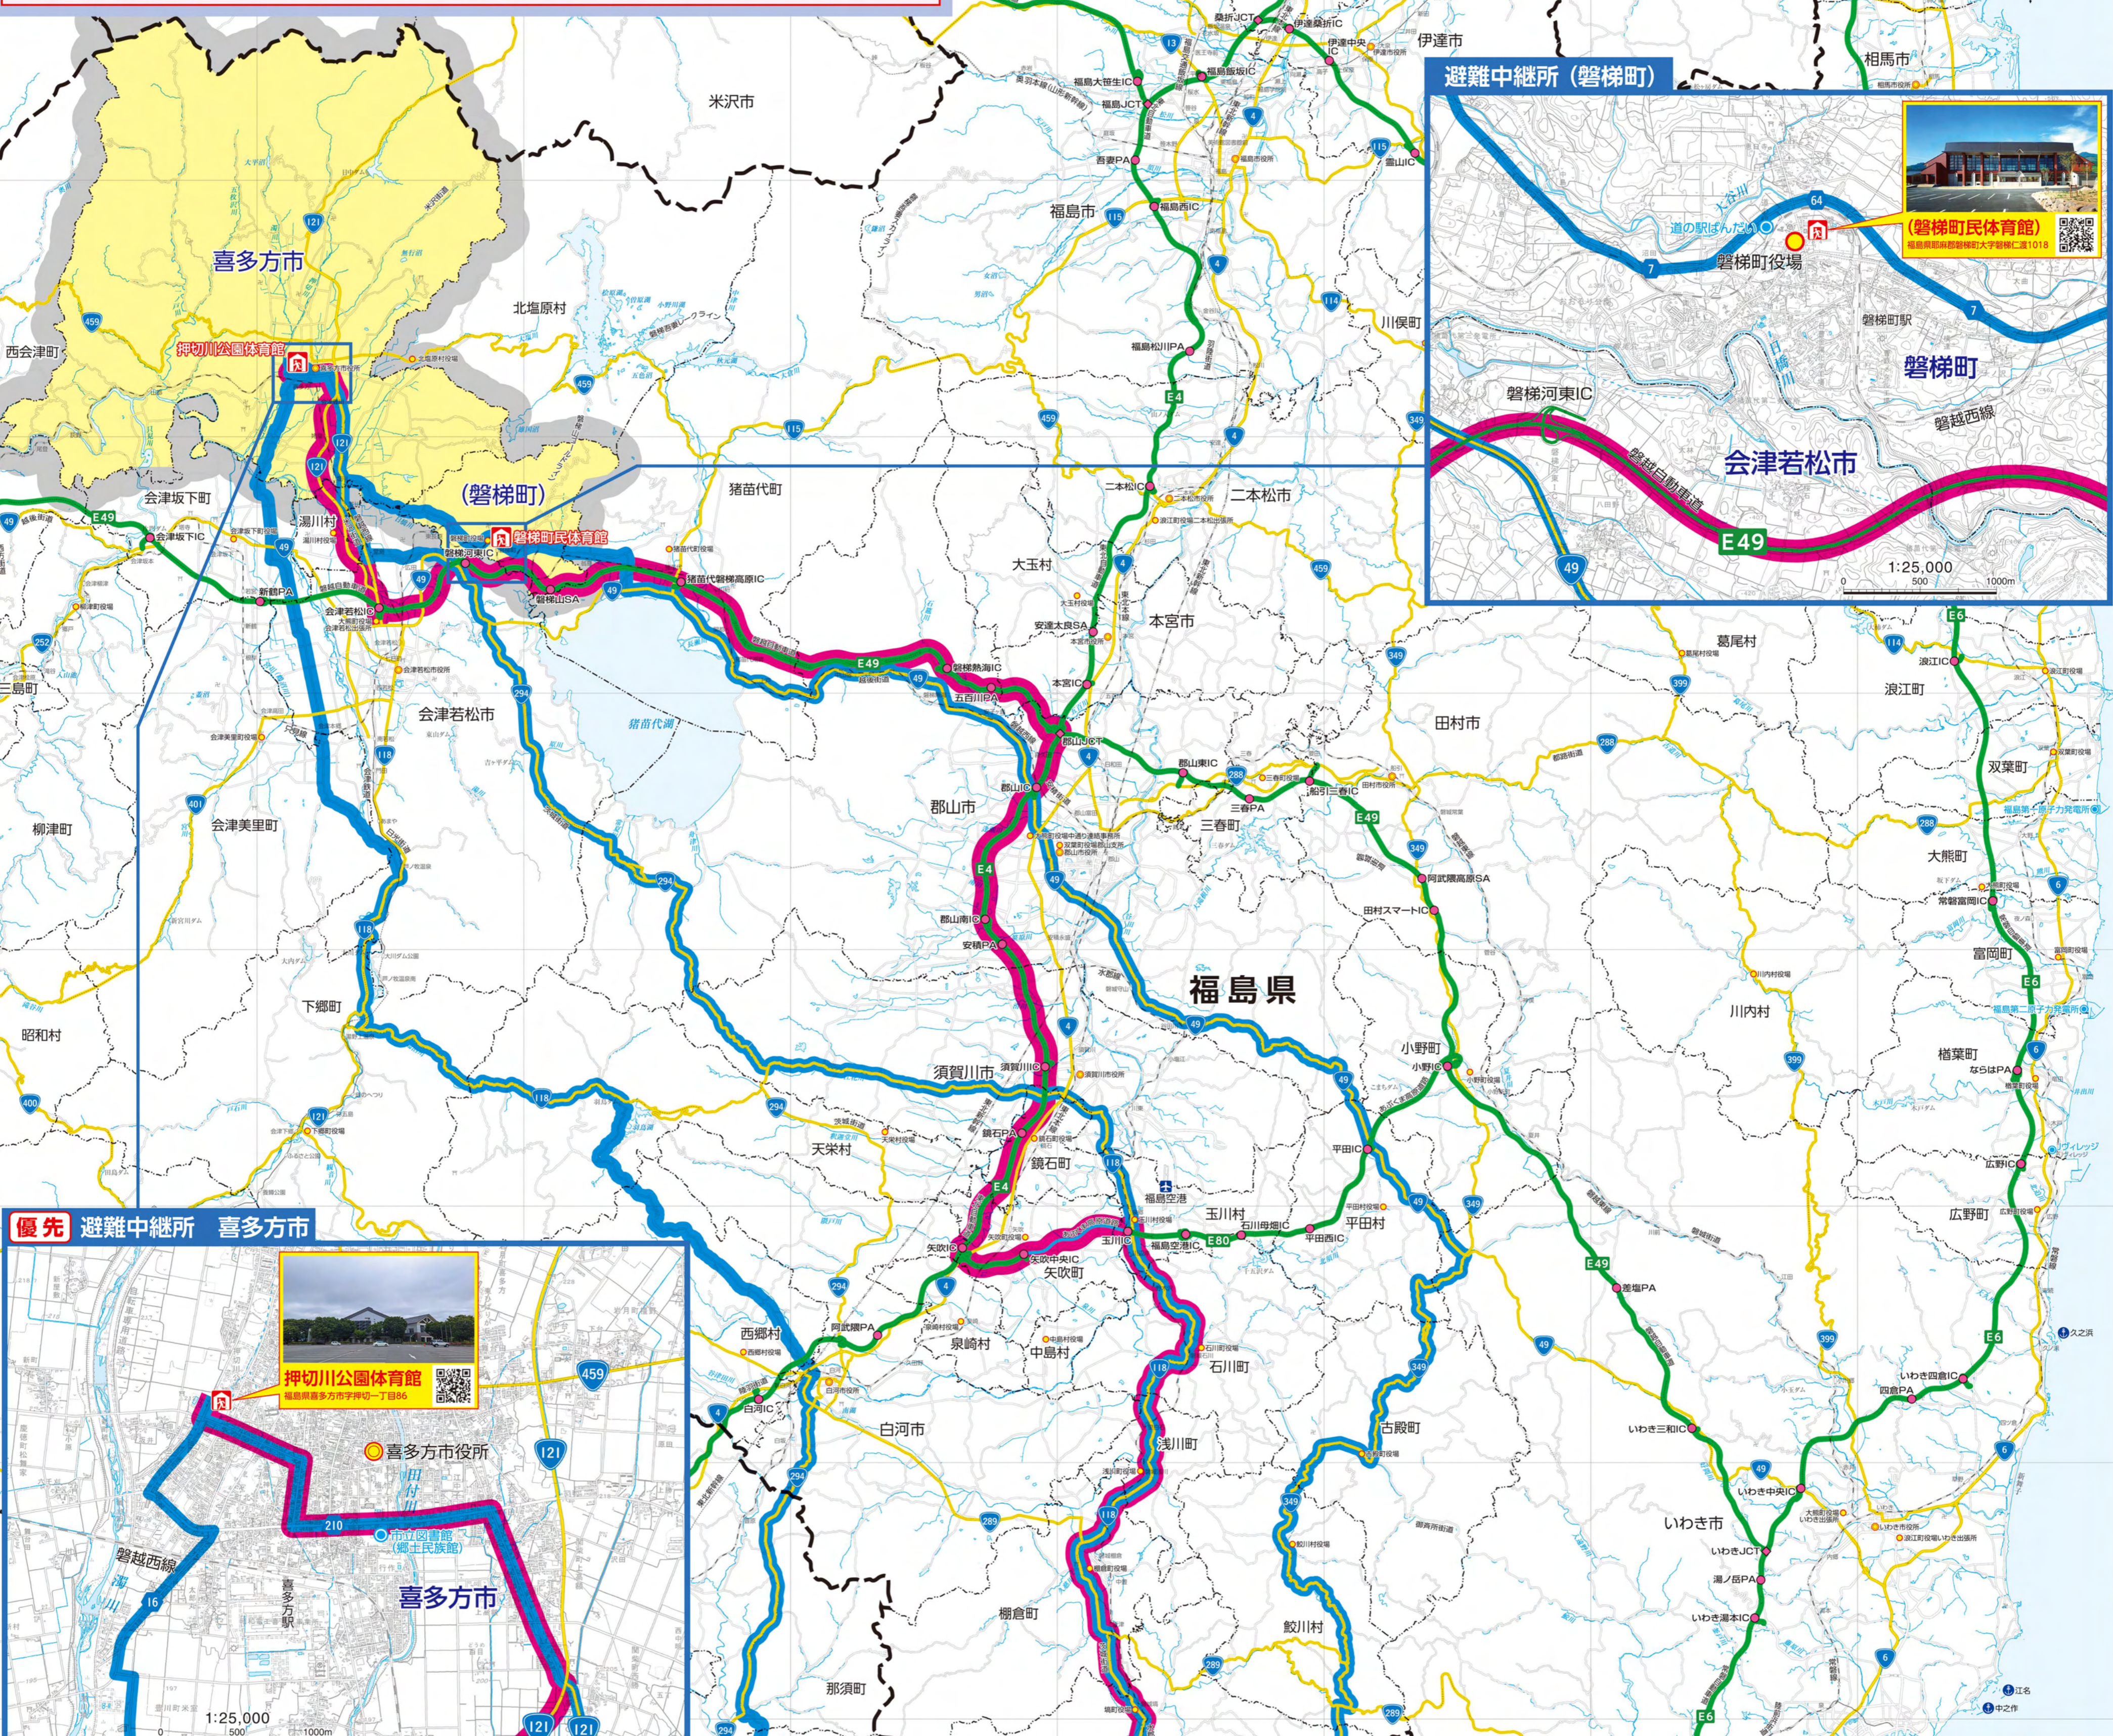

# 避難経路図 中里地区

地区	一時集合場所	避難先市町村	避難中継所	主な避難経路	索引
中里	中里小中学校	喜多市 (磐梯町)	押切川公園体育館 (磐梯町民体育館)	県道日立山方線→国道349号	C-2 D-2

※( )内の市町村等は、上段の市町村で避難所が定員となった場合の避難先

自家用車による避難を原則とし、自家用車での避難が困難な方は、地区内の一時集合場所からバスで避難します。いずれも避難者は、避難先市町村の避難中継所に向かい、そこで避難所の指定を受け、移動します。  
※地図で示した避難経路は、状況に応じ柔軟に選択してください。特に経路上に通行上の支障がある場合には、通行可能な他の経路を使用し、避難中継所へ向かってください。

### 凡例

- 主要避難経路
- 代替避難経路
- 一時集合場所
- 避難中継所
- 避難退避時検査場(メイン)
- 避難退避時検査場(サブ)
- 市役所
- 町村役場
- 主な施設
- 空港
- 港湾
- 高速道路
- 有料道路
- 国道
- 主要地方道・県道・一般道
- 県界
- 市町村界

### 避難退避時検査(スクリーニング)場所候補地一覧

No	検査場所	住所
1	常盤道中郷サービスエリア	北茨城市中郷町日柳字山崎1860-1
2	高萩市民球場	高萩市高萩727
3	高萩市リサイクルセンター	高萩市赤浜2100-15
4	サンズポータルランド高萩	高萩市下手瀬2037-2
5	高萩市立高萩中学校	高萩市高萩町1丁目77
6	県立高萩清松高等学校	高萩市赤浜1864
7	大宮運動公園	常陸大宮市鹿島1860
8	大子合同庁舎	久慈郡大子町大子1834-1
9	大子町中央公民館	久慈郡大子町池田2669
10	常陸大宮市御前山支所	常陸大宮市野口3195
11	道の駅みわ	常陸大宮市藤子272
12	物産センターかざぐるま	常陸大宮市小舟2810-1
13	常陸大宮市美和支所	常陸大宮市高部5281-1
14	里美ふれあい館	常陸太田市大町3417-1
15	里美文化センター	常陸太田市折橋町623
16	高萩ユースフィールド	高萩市下君田682
17	袋田の滝第二駐車場	久慈郡大子町袋田628
18	城里町衛生センター・物産センター山桜	東茨城郡城里町大字小橋2571

●: メイン検査場所 ○: サブ検査場所 (メイン検査場所の混雑状況に応じて開設)