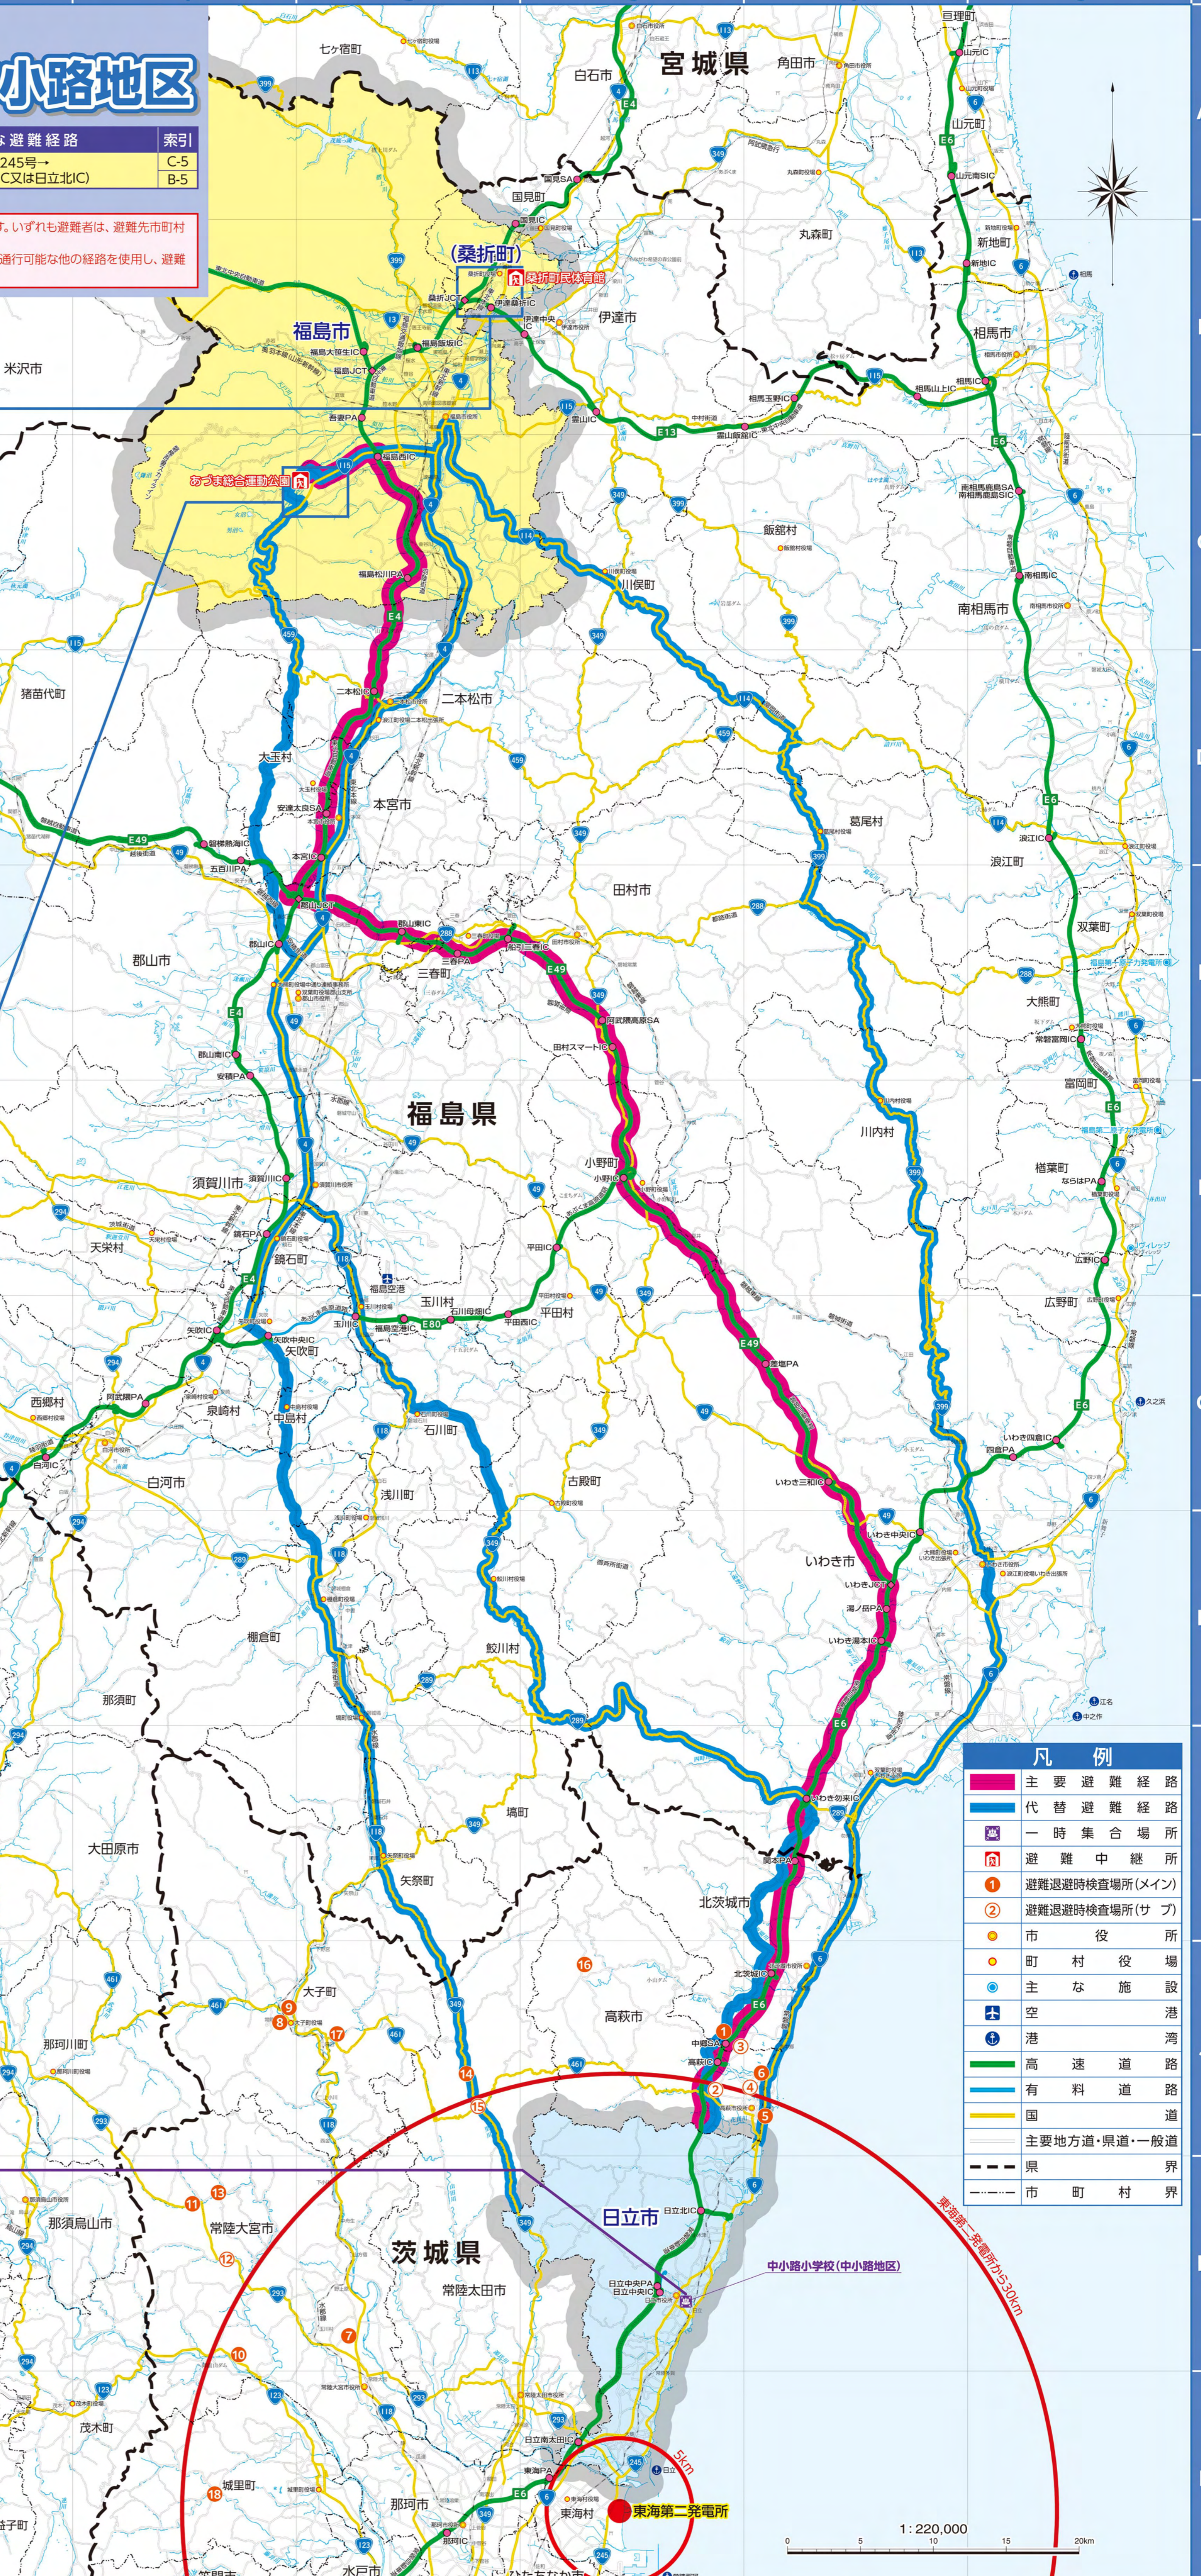

避難経路図 中小路地区

地区	一時集合場所	避難先市町村	避難中継所	主な避難経路	索引
中小路	中小路小学校	福島市 (桑折町)	会津学鳳高校 (道の駅猪苗代)	国道6号又は国道245号→ 常磐道(日立中央IC又は日立北IC)	C-5 B-5

※()内の市町村等は、上段の市町村で避難所が定員となった場合の避難先

自家用車による避難を原則とし、自家用車での避難が困難な方は、地区内の一時集合場所からバスで避難します。いずれも避難者は、避難先市町村の避難中継所に向かい、そこで避難所の指定を受け、移動します。
※地図で示した避難経路は、状況に応じ柔軟に選択してください。特に経路上に通行上の支障がある場合には、通行可能な他の経路を使用し、避難中継所へ向かってください。

あづま総合運動公園
福島県福島市大字字野球場

福島市

1:25,000

一時集合場所 中小路地区

中小路小学校
日立市平和町位2-4-1
避難バスのりば

宮田町

神峰町

若葉町

東町

鹿島町

井天町

幸町

平和町

1:8,500

避難退域時検査(スクリーニング)場所候補地一覧

No	検査場所	住所
①	常磐道中郷サービスエリア	北茨城市中郷町日標字山崎1860-1
②	高萩市民球場	高萩市高萩727
③	高萩市リサイクルセンター	高萩市赤浜2100-15
④	サンズポットランド高萩	高萩市下手瀬2037-2
⑤	高萩市立高萩中学校	高萩市高萩町1丁目77
⑥	県立高萩清松高等学校	高萩市赤浜1864
⑦	大宮運動公園	常陸大宮市鹿島1860
⑧	大子合同庁舎	久慈郡大子町大子1834-1
⑨	大子町中央公民館	久慈郡大子町池田2669
⑩	常陸大宮市駅前山支所	常陸大宮市野口3195
⑪	道の駅みわ	常陸大宮市藤子272
⑫	物産センターかざぐるま	常陸大宮市小舟2810-1
⑬	常陸大宮市美和支所	常陸大宮市高部5281-1
⑭	里美ふれあい館	常陸太田市大町3417-1
⑮	里美文化センター	常陸太田市折橋町623
⑯	高萩ユースフィールド	高萩市下君田682
⑰	袋田の滝第二駐車場	久慈郡大子町袋田628
⑱	城里町衛生センター・物産センター山桜	東茨城郡城里町大字小橋2571

●:メイン検査場所 ○:サブ検査場所 (メイン検査場所の混雑状況に応じて開設)

凡例

- 主要避難経路
- 代替避難経路
- 一時集合場所
- 避難中継所
- 避難退域時検査場所(メイン)
- 避難退域時検査場所(サブ)
- 市役所
- 町村役場
- 主な施設
- 空港
- 港湾
- 高速道路
- 有料道路
- 国道
- 主要地方道・県道・一般道
- 県界
- 市町村界