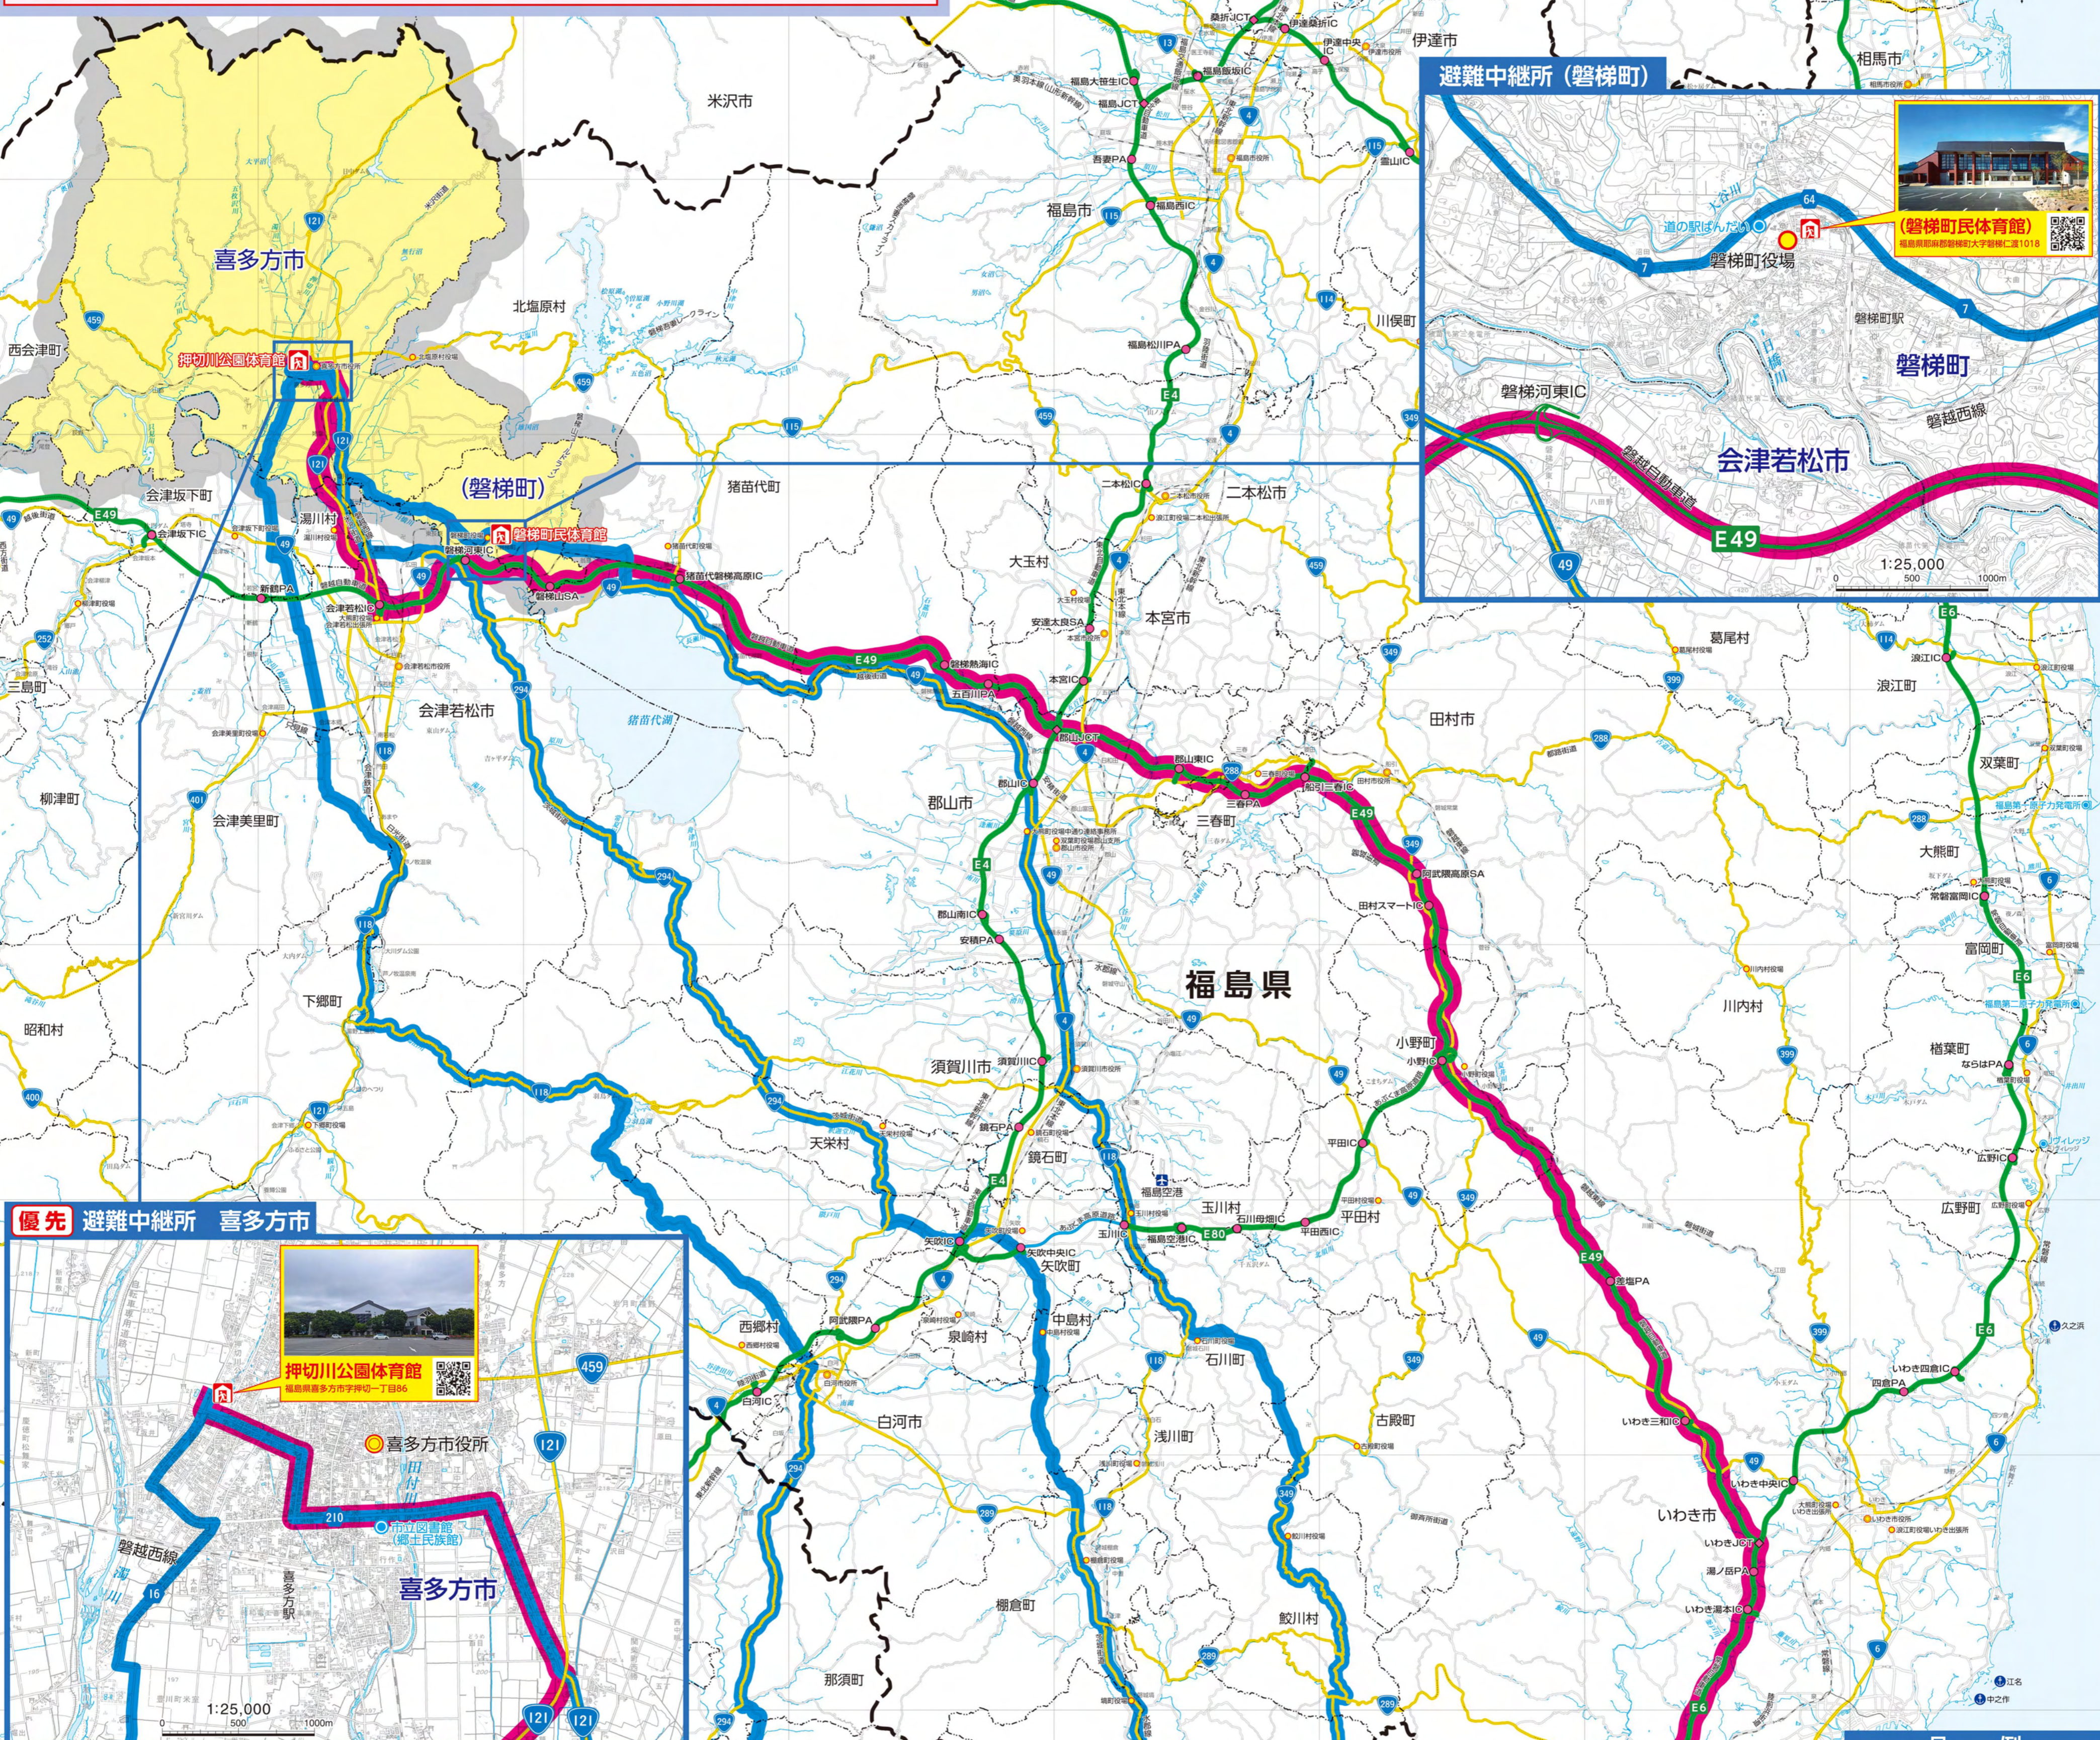

避難経路図 宮田地区

地区	一時集合場所	避難先市町村	避難中継所	主な避難経路	索引
宮田	宮田小学校	喜多方市	押切川公園体育館 (磐梯町民体育館)	国道6号又は県道日立いわき線→ 常磐道(日立中央IC又は日立北IC)	C-2 D-2

※()内の市町村等は、上段の市町村で避難所が定員となった場合の避難先

自家用車による避難を原則とし、自家用車で避難が困難な方は、地区内の一時集合場所からバスで避難します。いずれも避難者は、避難先市町村の避難中継所に向かい、そこで避難所の指定を受け、移動します。
※地図で示した避難経路は、状況に応じ柔軟に選択してください。特に経路上に通行上の支障がある場合には、通行可能な他の経路を使用し、避難中継所へ向かってください。

凡例

- 主要避難経路
- 代替避難経路
- 一時集合場所
- 避難中継所
- 避難退避時検査場(メイン)
- 避難退避時検査場(サブ)
- 市役所
- 町村役場
- 主な施設
- 空港
- 港湾
- 高速道路
- 有料道路
- 国道
- 主要地方道・県道・一般道
- 県界
- 市町村界

避難退避時検査(スクリーニング)場所候補地一覧

No	検査場所	住所
1	常磐道中郷サービスエリア	北茨城市中郷町日柳字山崎1860-1
2	高萩市市民球場	高萩市高萩727
3	高萩市リサイクルセンター	高萩市赤浜2100-15
4	サンスポランド高萩	高萩市下手瀬2037-2
5	高萩市立高萩中学校	高萩市高萩町1丁目77
6	県立高萩清松高等学校	高萩市赤浜1864
7	大宮運動公園	常陸大宮市露葉1860
8	大子合同庁舎	久慈郡大子町大字1834-1
9	大子町中央公民館	久慈郡大子町池田2669
10	常陸大宮市駅前山支所	常陸大宮市野口3195
11	道の駅みわ	常陸大宮市藤子272
12	物産センターかざぐるま	常陸大宮市小舟2810-1
13	常陸大宮市美和支所	常陸大宮市高部5281-1
14	里美ふれあい館	常陸太田市大町3417-1
15	里美文化センター	常陸太田市折橋町623
16	高萩ユースフィールド	高萩市下君田682
17	袋田の滝第二駐車場	久慈郡大子町袋田628
18	城里町衛生センター・物産センター山桜	東茨城郡城里町大字小勝2571

●: メイン検査場所 ○: サブ検査場所 (メイン検査場所の混雑状況に応じて開設)