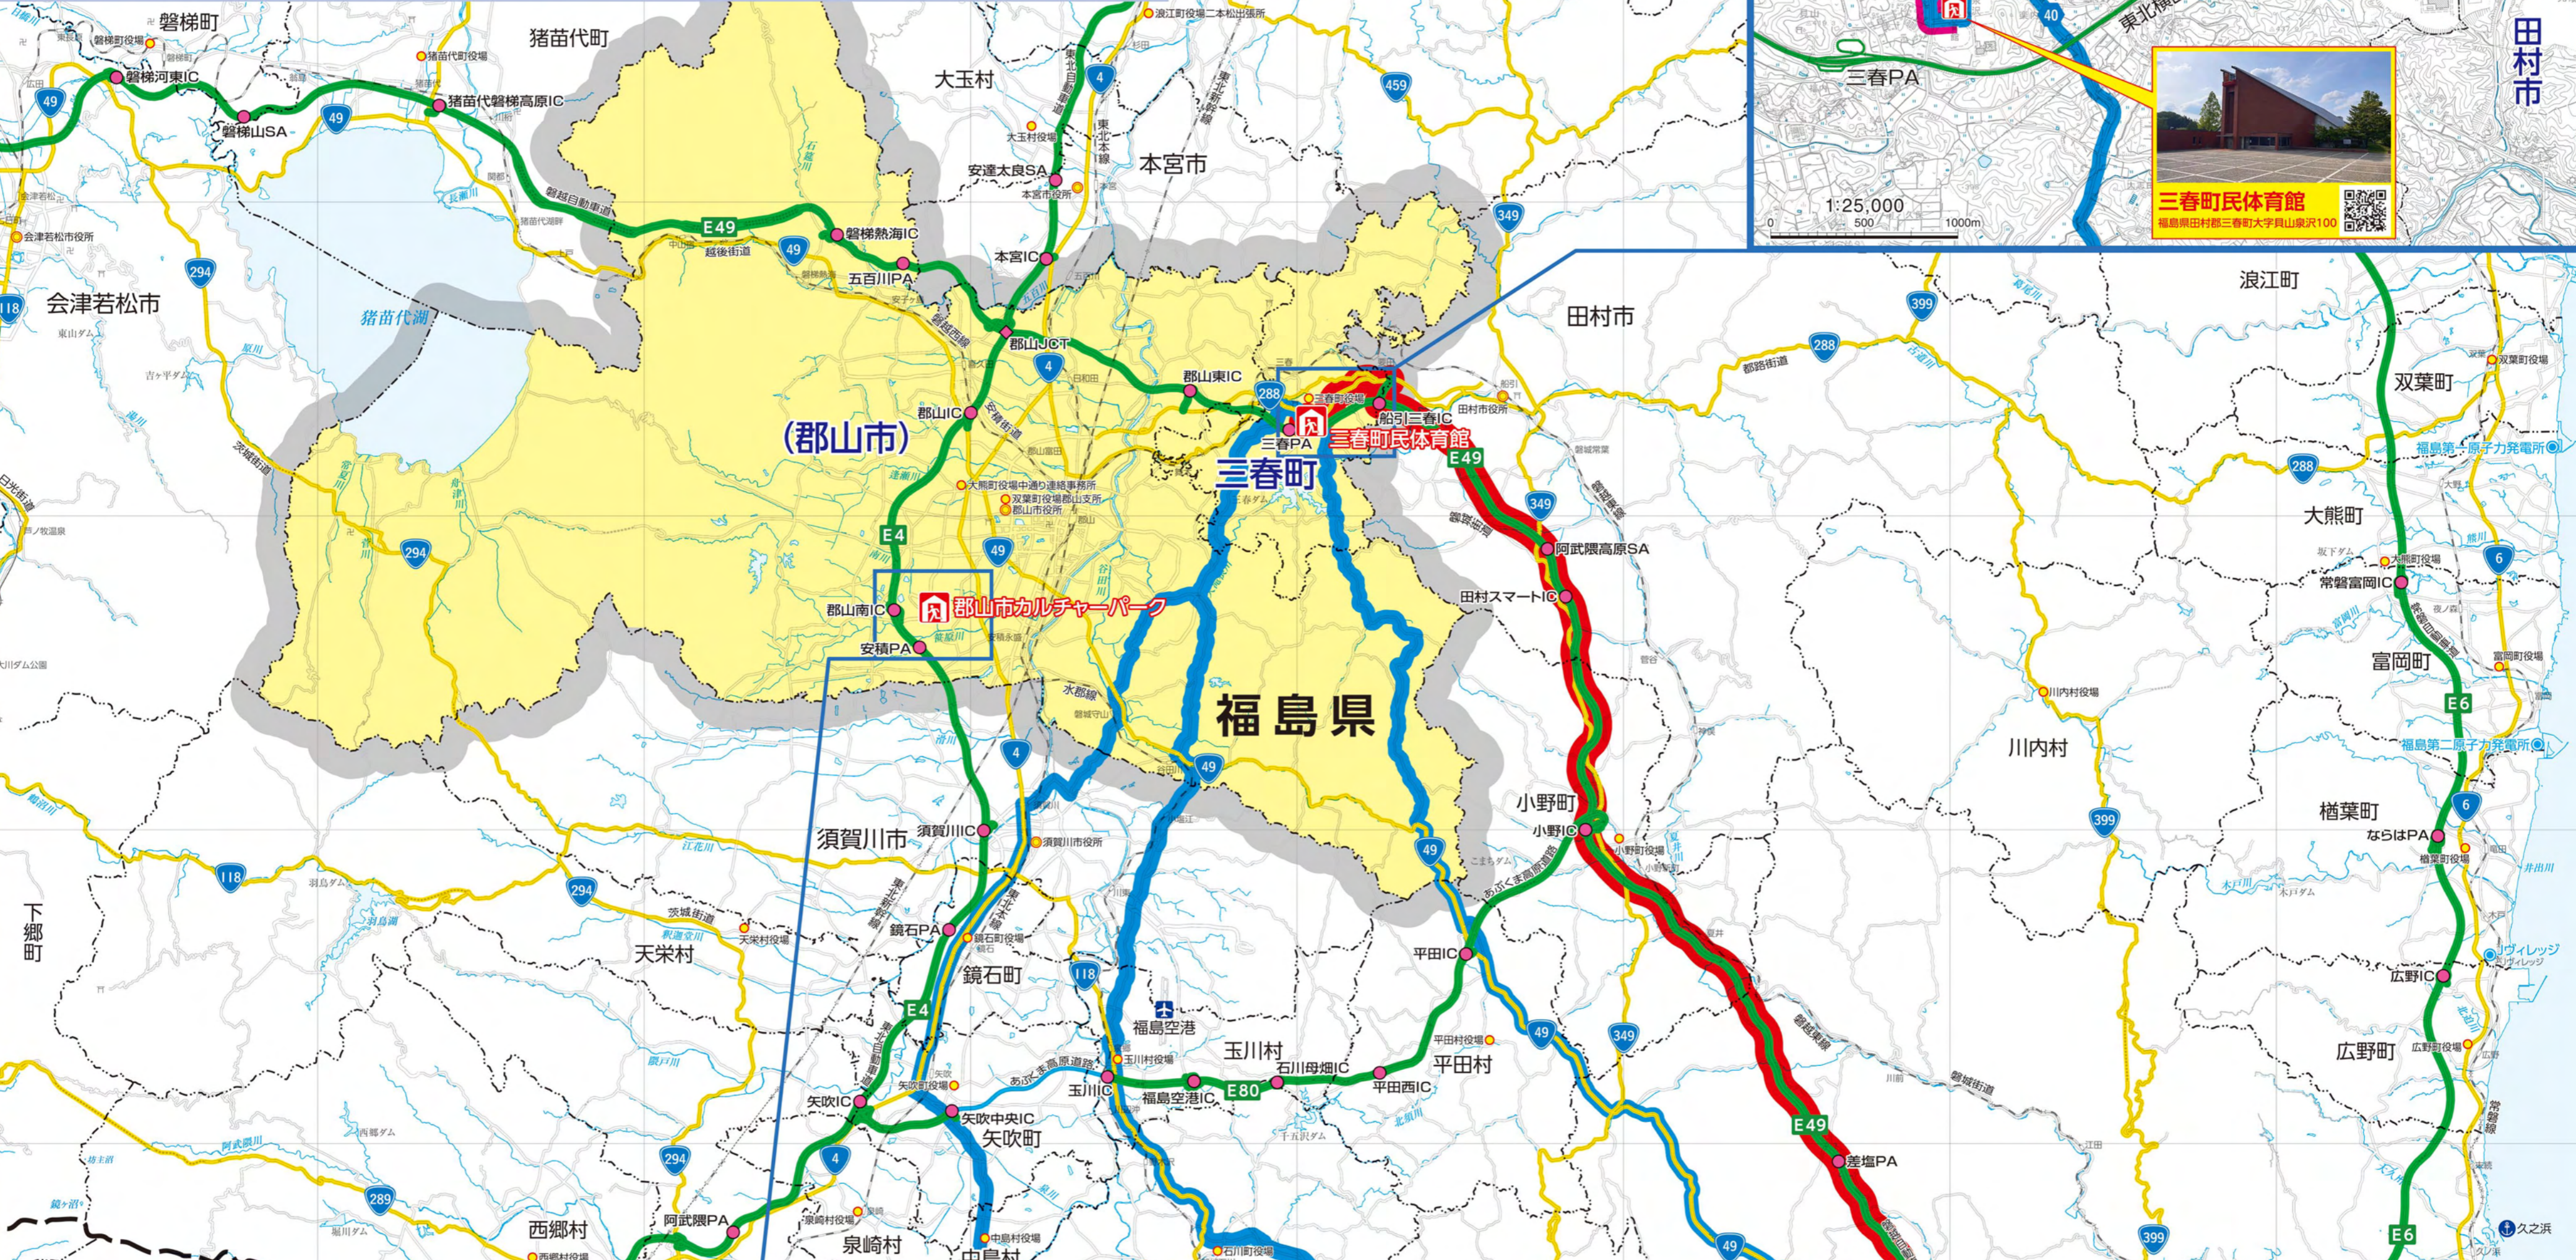

# 避難経路図 河原子地区

地区	一時集合場所	避難先市町村	避難中継所	主な避難経路	索引
河原子	河原子小学校	三春町 (郡山市)	三春町民体育館 (郡山カルチャーパーク)	国道245号→常磐道(日立北IC)	C-5 D-3

※( )内の市町村等は、上段の市町村で避難所が定員となった場合の避難先

**自家用車による避難を原則とし、自家用車での避難が困難な方は、地区内の一時的集合場所からバスで避難します。いずれも避難者は、避難先市町村の避難中継所に向かい、そこで避難所の指定を受け、移動します。**  
※地図で示した避難経路は、状況に応じ柔軟に選択してください。特に経路上に通行上の支障がある場合には、通行可能な他の経路を使用し、避難中継所へ向ってください。

**避難退域時検査(スクリーニング)場所候補地一覧**

No	検査場所	住所
1	常陸道中郷サービスエリア	北茨城市中郷町日柳字山崎1860-1
2	高萩市民球場	高萩市高萩727
3	高萩市リサイクルセンター	高萩市赤浜2100-15
4	サンズポットランド高萩	高萩市下手瀬2037-2
5	高萩市立高萩中学校	高萩市高萩町1丁目77
6	県立高萩清高高等学校	高萩市赤浜1864
7	大宮運動公園	常陸大宮市藤葉1860
8	大子合同庁舎	久慈郡大子町大子1834-1
9	大子町中央公民館	久慈郡大子町池田2669
10	常陸大宮市御前山支所	常陸大宮市野口3195
11	道の駅みわ	常陸大宮市藤子272
12	物産センターかざぐるま	常陸大宮市小舟2810-1
13	常陸大宮市美和支所	常陸大宮市高部5281-1
14	里美ふれあい館	常陸太田市大町3417-1
15	里美文化センター	常陸太田市折橋町623
16	高萩ユースフィールド	高萩市下君田682
17	袋田の滝第二駐車場	久慈郡大子町袋田628
18	城里町衛生センター・物産センター山桜	東茨城郡城里町大字小勝2571

●: メイン検査場所 ○: サブ検査場所 (メイン検査場所の混雑状況に応じて開設)

**凡例**

- 主要避難経路
- 代替避難経路
- 一時集合場所
- 避難中継所
- 避難退域時検査場所(メイン)
- 避難退域時検査場所(サブ)
- 市役所
- 町村役場
- 主な施設
- 空港
- 港湾
- 高速道路
- 有料道路
- 国道
- 主要地方道・県道・一般道
- 県界
- 市町村界