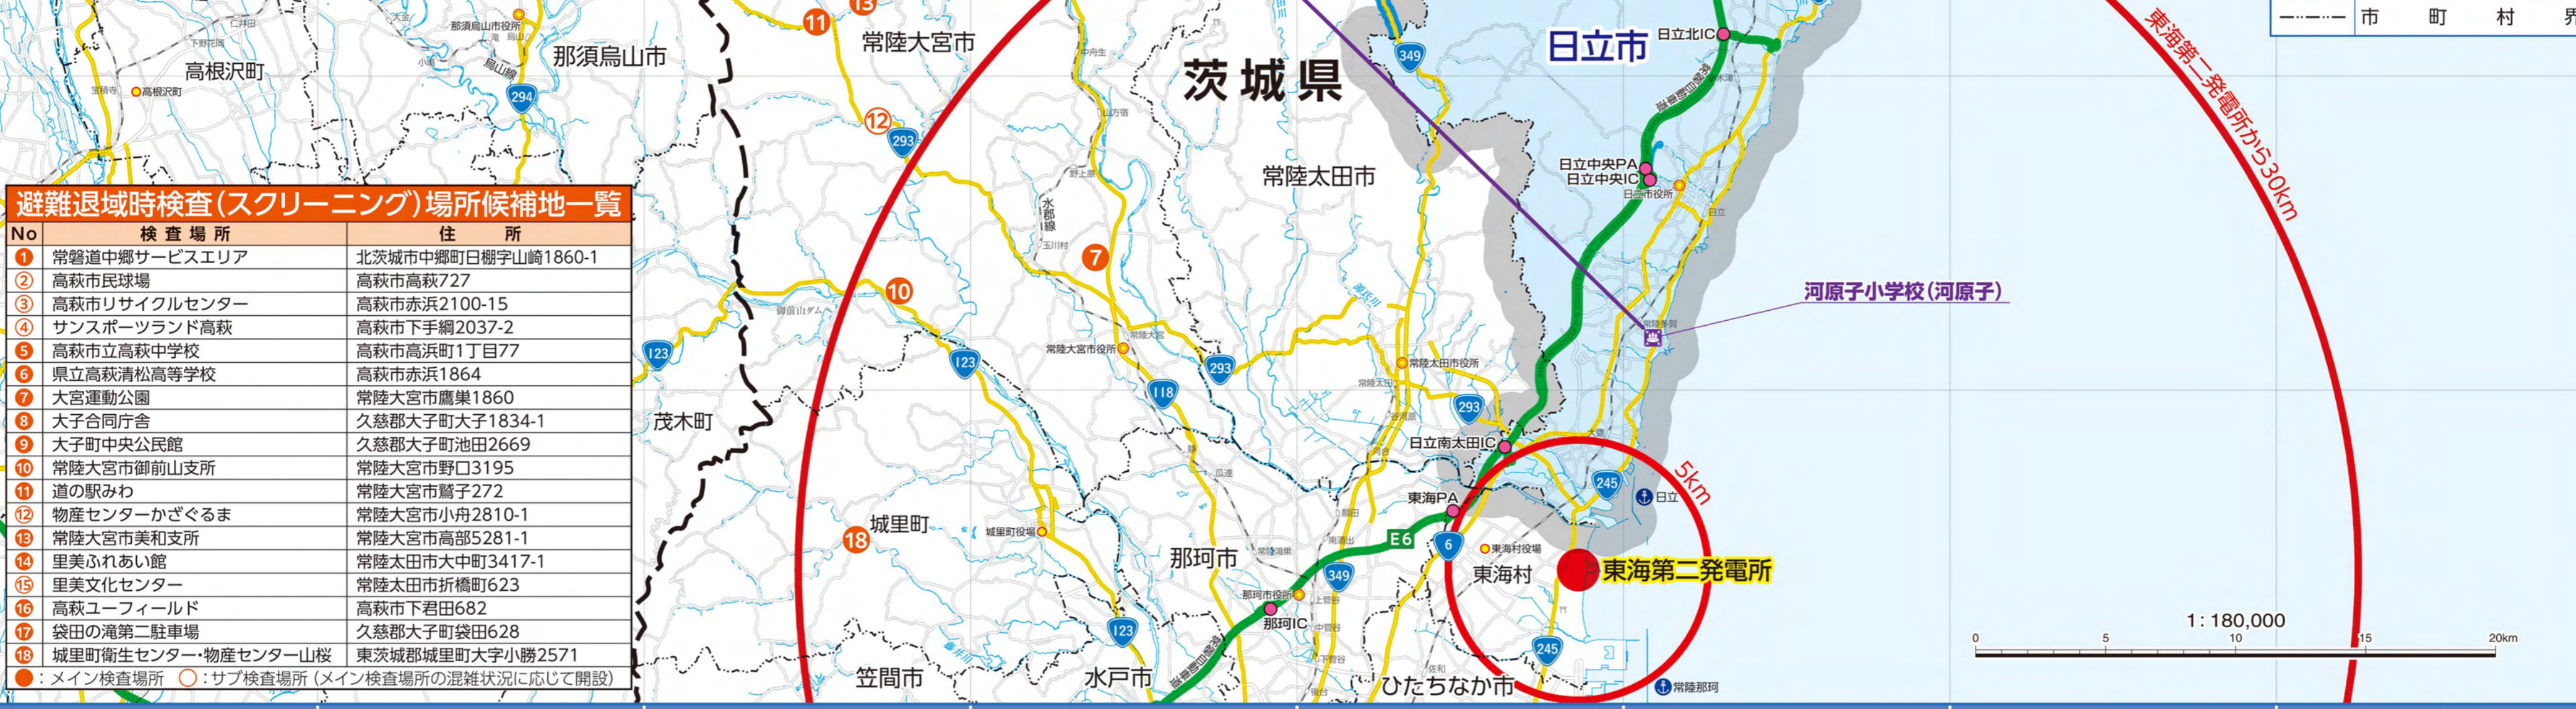

# 避難経路図 河原子地区

地区	一時集合場所	避難先市町村	避難中継所	主な避難経路	索引
河原子	河原子小学校	三春町 (郡山市)	三春町民体育館 (郡山カルチャーパーク)	国道245号→常磐道(日立北IC)	C-5 D-3

※( )内の市町村等は、上段の市町村で避難所が定員となった場合の避難先

**自家用車による避難を原則とし、自家用車での避難が困難な方は、地区内の一時的集合場所からバスで避難します。いずれも避難者は、避難先市町村の避難中継所に向かい、そこで避難所の指定を受け、移動します。**  
※地図で示した避難経路は、状況に応じ柔軟に選択してください。特に経路上に通行上の支障がある場合には、通行可能な他の経路を使用し、避難中継所へ向ってください。

**避難退域時検査(スクリーニング)場所候補地一覧**

No	検査場所	住所
1	常陸道中郷サービスエリア	北茨城市中郷町日柳字山崎1860-1
2	高萩市民球場	高萩市高萩727
3	高萩市リサイクルセンター	高萩市赤浜2100-15
4	サンズポットランド高萩	高萩市下手瀬2037-2
5	高萩市立高萩中学校	高萩市高萩町1丁目77
6	県立高萩清高高等学校	高萩市赤浜1864
7	大宮運動公園	常陸大宮市藤葉1860
8	大子合同庁舎	久慈郡大子町大子1834-1
9	大子町中央公民館	久慈郡大子町池田2669
10	常陸大宮市御前山支所	常陸大宮市野口3195
11	道の駅みわ	常陸大宮市藤子272
12	物産センターかざぐるま	常陸大宮市小舟2810-1
13	常陸大宮市美和支所	常陸大宮市高部5281-1
14	里美ふれあい館	常陸太田市大町3417-1
15	里美文化センター	常陸太田市折橋町623
16	高萩ユースフィールド	高萩市下君田682
17	袋田の滝第二駐車場	久慈郡大子町袋田628
18	城里町衛生センター・物産センター山桜	東茨城郡城里町大字小勝2571

●: メイン検査場所 ○: サブ検査場所 (メイン検査場所の混雑状況に応じて開設)

**凡例**

- 主要避難経路
- 代替避難経路
- 一時集合場所
- 避難中継所
- 避難退域時検査場所(メイン)
- 避難退域時検査場所(サブ)
- 市役所
- 町村役場
- 主な施設
- 空港
- 港湾
- 高速道路
- 有料道路
- 国道
- 主要地方道・県道・一般道
- 県界
- 市町村界