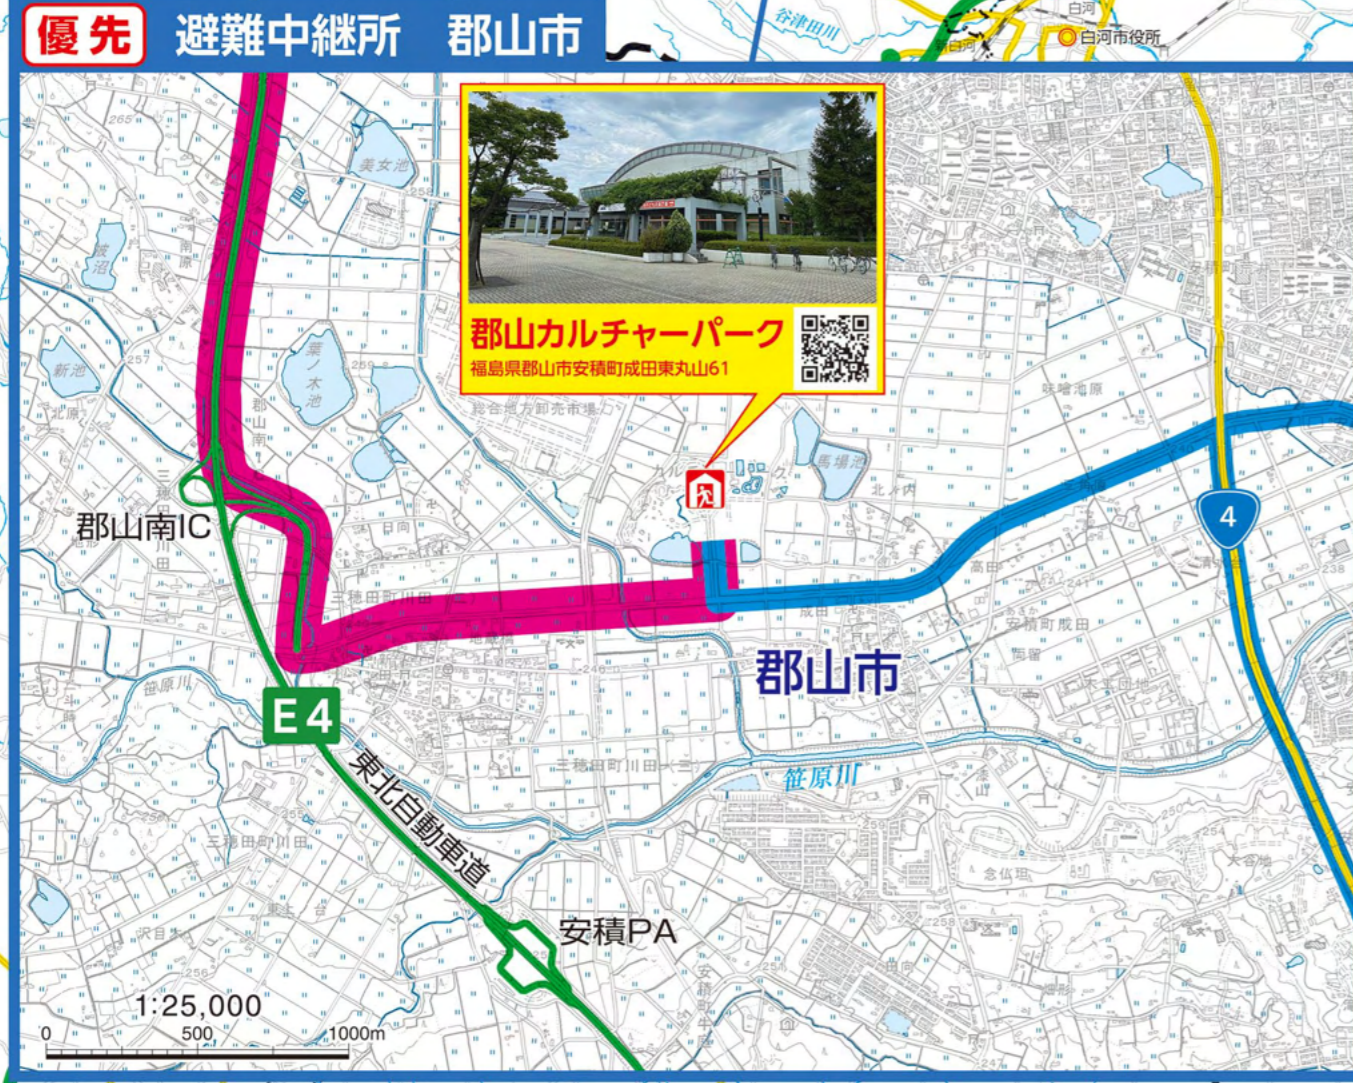

# 避難経路図 金沢地区

地区	一時集合場所	避難先市町村	避難中継所	主な避難経路	索引
金沢	金沢小学校	郡山市 (大玉村)	郡山カルチャーパーク (大玉村農村環境改善センター)	国道6号→常磐道(日立中央IC)	D-3 B-4

※( )内の市町村等は、上段の市町村で避難所が定員となった場合の避難先

**自家用車による避難を原則とし、自家用車での避難が困難な方は、地区内の一時的集合場所からバスで避難します。いずれも避難者は、避難先市町村の避難中継所に向かい、そこで避難所の指定を受け、移動します。**  
※地図で示した避難経路は、状況に応じ柔軟に選択してください。特に経路上に通行上の支障がある場合には、通行可能な他の経路を使用し、避難中継所へ向ってください。

### 凡例

- 主要避難経路
- 代替避難経路
- 一時集合場所
- 避難中継所
- 避難退避時検査場所(メイン)
- 避難退避時検査場所(サブ)
- 市役所
- 町村役場
- 主な施設
- 空港
- 港
- 湾
- 高速道路
- 有料道路
- 国道
- 主要地方道・県道・一般道
- 県界
- 市町村界

### 避難退避時検査(スクリーニング)場所候補地一覧

No	検査場所	住所
1	常磐道中郷サービスエリア	北茨城市中郷町日標字山崎1860-1
2	高萩市民球場	高萩市高萩727
3	高萩市リサイクルセンター	高萩市赤浜2100-15
4	サンズポラード高萩	高萩市下手瀬2037-2
5	高萩市立高萩中学校	高萩市高萩町1丁目77
6	県立高萩清松高等学校	高萩市赤浜1864
7	大宮運動公園	常陸大宮市藤集1860
8	大子合同庁舎	久慈郡大子町大子1834-1
9	大子町中央公民館	久慈郡大子町池田2669
10	常陸大宮市御前山支所	常陸大宮市野口3195
11	道の駅みわ	常陸大宮市藤子272
12	物産センターかざぐるま	常陸大宮市小舟2810-1
13	常陸大宮市美和支所	常陸大宮市高部5281-1
14	里美ふれあい館	常陸太田市大町3417-1
15	里美文化センター	常陸太田市折橋町623
16	高萩ユースフィールド	高萩市下君田682
17	袋田の滝第二駐車場	久慈郡大子町袋田628
18	城里町衛生センター・物産センター山桜	東茨城郡城里町大字小勝2571
19	メイン検査場所	
20	サブ検査場所	

○:メイン検査場所 ○:サブ検査場所 (メイン検査場所の混雑状況に応じて開設)