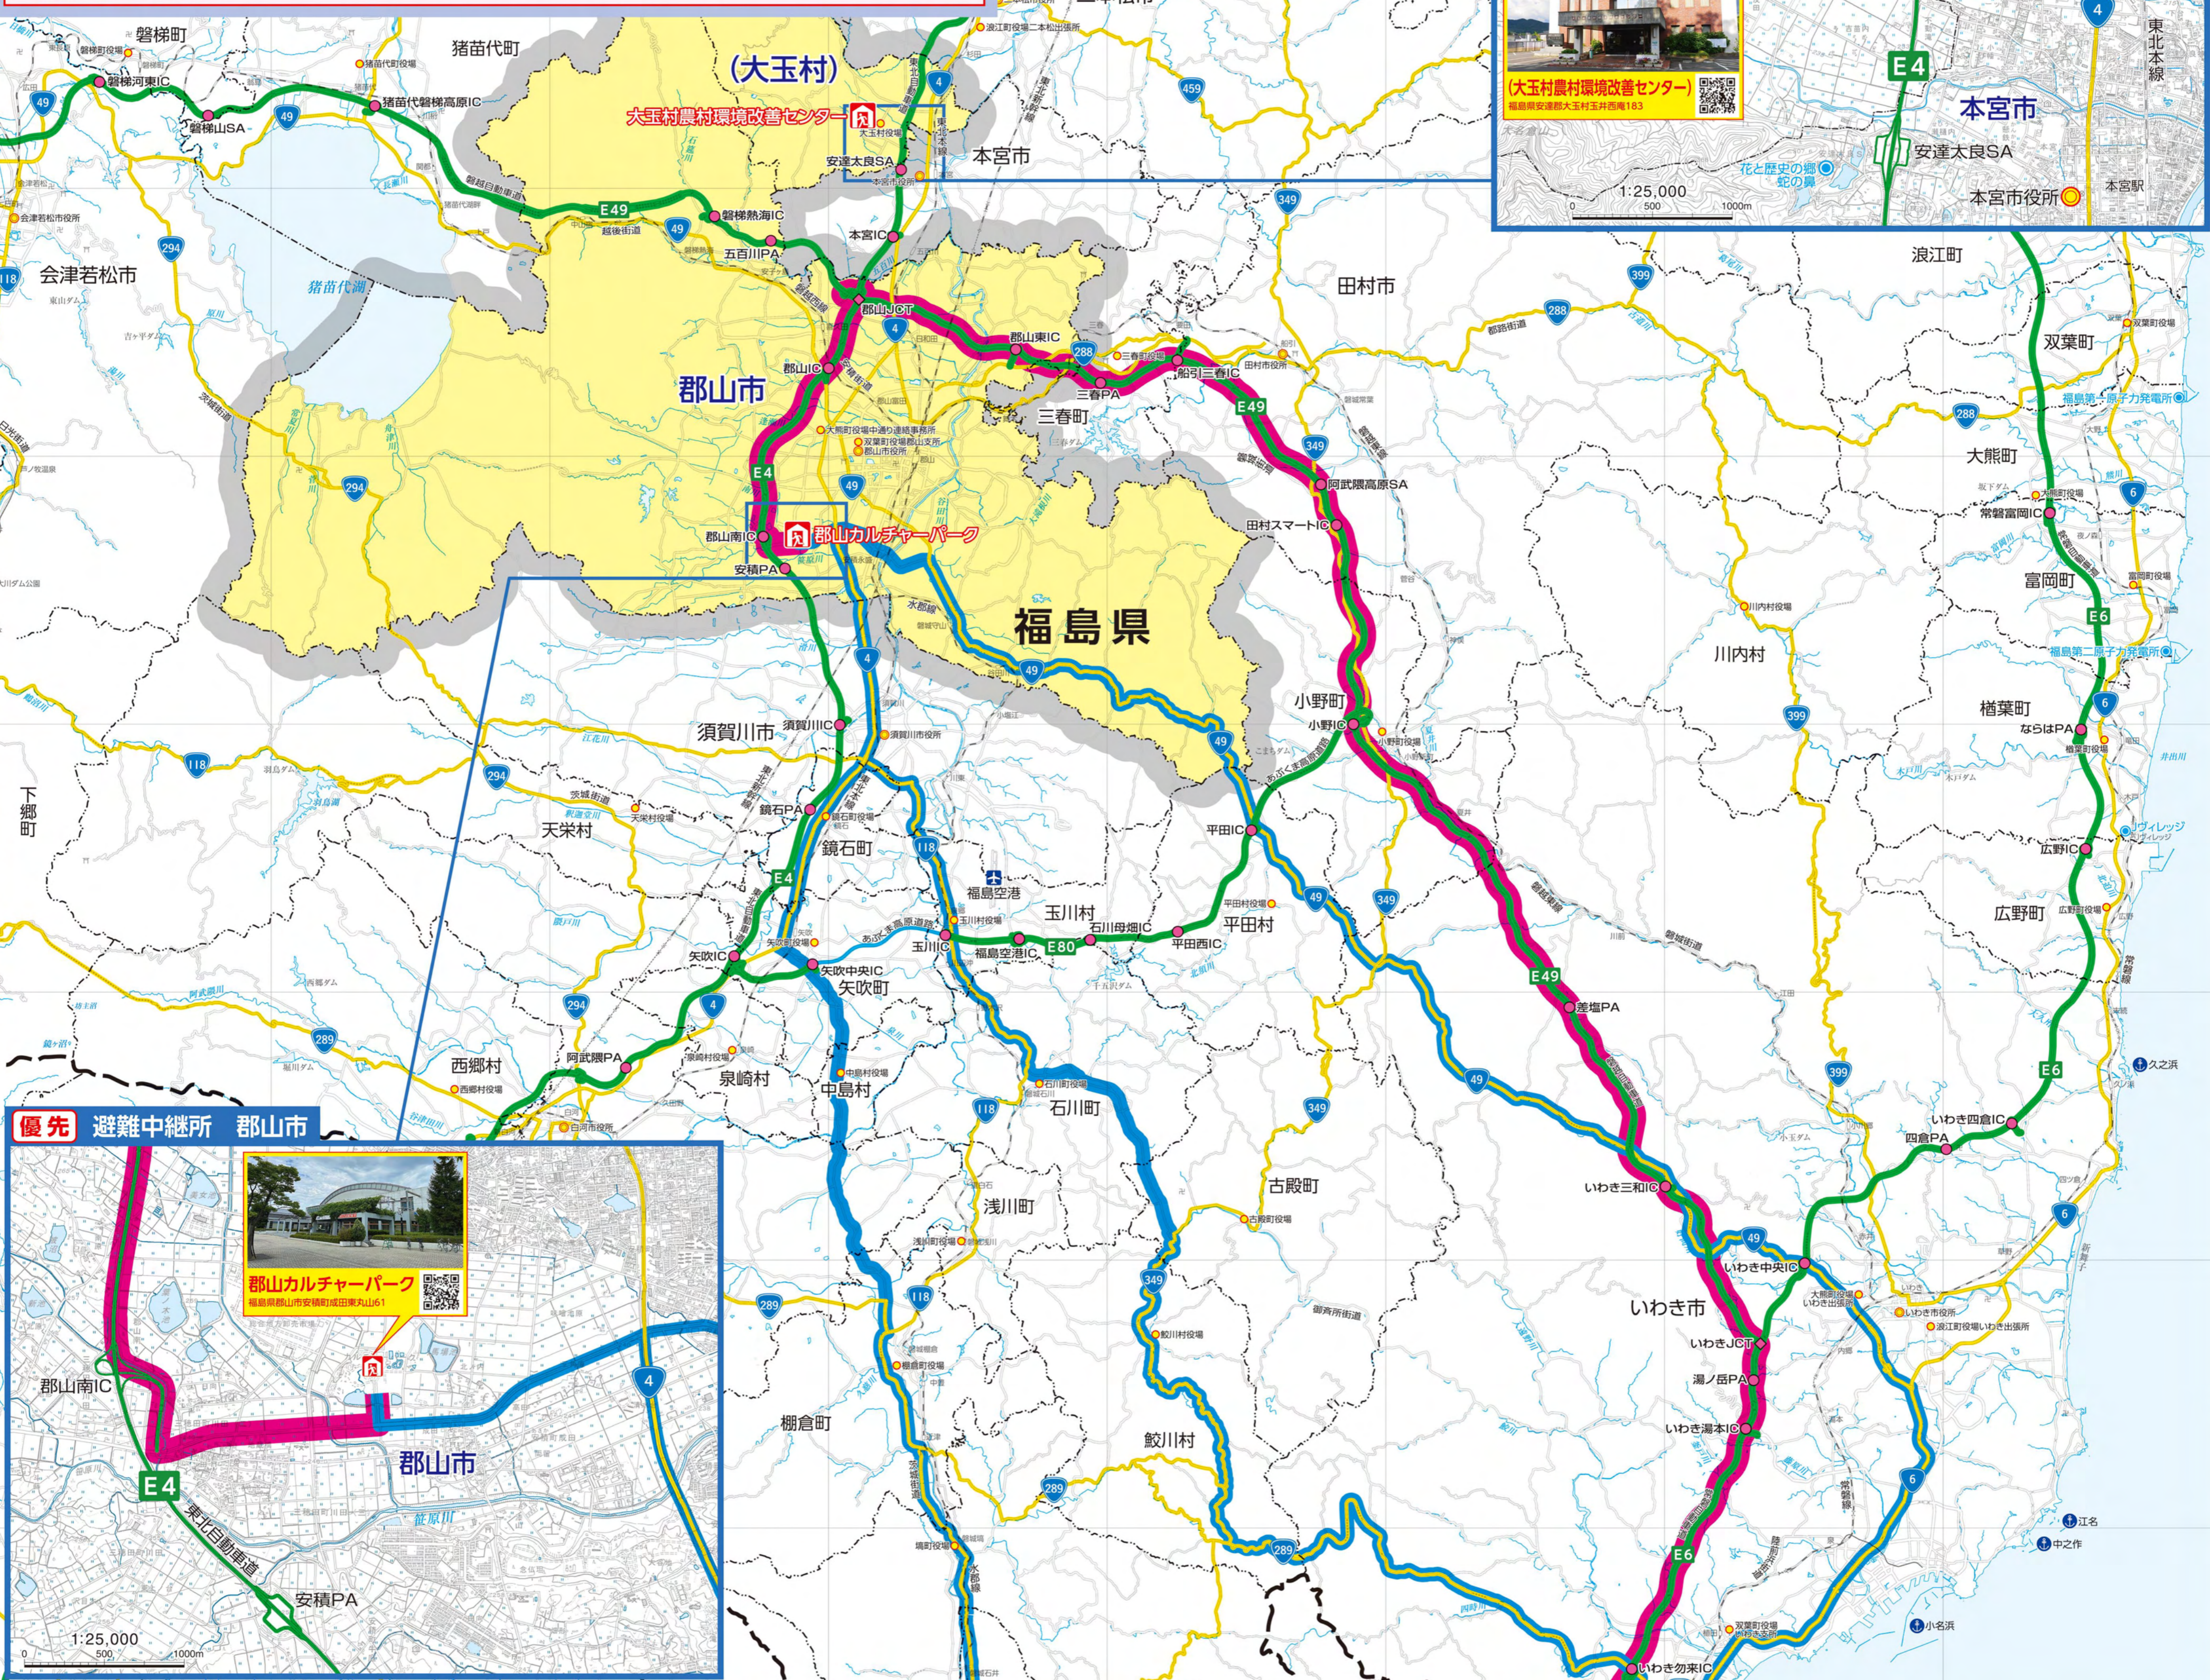

# 避難経路図 金沢地区

地区	一時集合場所	避難先市町村	避難中継所	主な避難経路	索引
金沢	金沢小学校	郡山市 (大玉村)	郡山カルチャーパーク (大玉村農村環境改善センター)	国道6号→常磐道(日立中央IC)	D-3 B-4

※( )内の市町村等は、上段の市町村で避難所が定員となった場合の避難先

**自家用車による避難を原則とし、自家用車での避難が困難な方は、地区内の一時的集合場所からバスで避難します。いずれも避難者は、避難先市町村の避難中継所に向かい、そこで避難所の指定を受け、移動します。**  
※地図で示した避難経路は、状況に応じ柔軟に選択してください。特に経路上に通行上の支障がある場合には、通行可能な他の経路を使用し、避難中継所へ向ってください。

### 凡例

- 主要避難経路
- 代替避難経路
- 一時集合場所
- 避難中継所
- 避難退避時検査場所(メイン)
- 避難退避時検査場所(サブ)
- 市役所
- 町村役場
- 主な施設
- 空港
- 港
- 湾
- 高速道路
- 有料道路
- 国道
- 主要地方道・県道・一般道
- 県界
- 市町村界

### 避難退避時検査(スクリーニング)場所候補地一覧

No	検査場所	住所
1	常磐道中郷サービスエリア	北茨城市中郷町日標字山崎1860-1
2	高萩市民球場	高萩市高萩727
3	高萩市リサイクルセンター	高萩市赤浜2100-15
4	サンズポラード高萩	高萩市下手瀬2037-2
5	高萩市立高萩中学校	高萩市高萩町1丁目77
6	県立高萩清松高等学校	高萩市赤浜1864
7	大宮運動公園	常陸大宮市藤集1860
8	大子合同庁舎	久慈郡大子町大子1834-1
9	大子町中央公民館	久慈郡大子町池田2669
10	常陸大宮市御前山支所	常陸大宮市野口3195
11	道の駅みわ	常陸大宮市藤子272
12	物産センターかざぐるま	常陸大宮市小舟2810-1
13	常陸大宮市美和支所	常陸大宮市高部5281-1
14	里美ふれあい館	常陸太田市大町3417-1
15	里美文化センター	常陸太田市折橋町623
16	高萩ユースフィールド	高萩市下君田682
17	袋田の滝第二駐車場	久慈郡大子町袋田628
18	城里町衛生センター・物産センター山桜	東茨城郡城里町大字小勝2571
19	メイン検査場所	
20	サブ検査場所	

○:メイン検査場所 ○:サブ検査場所 (メイン検査場所の混雑状況に応じて開設)