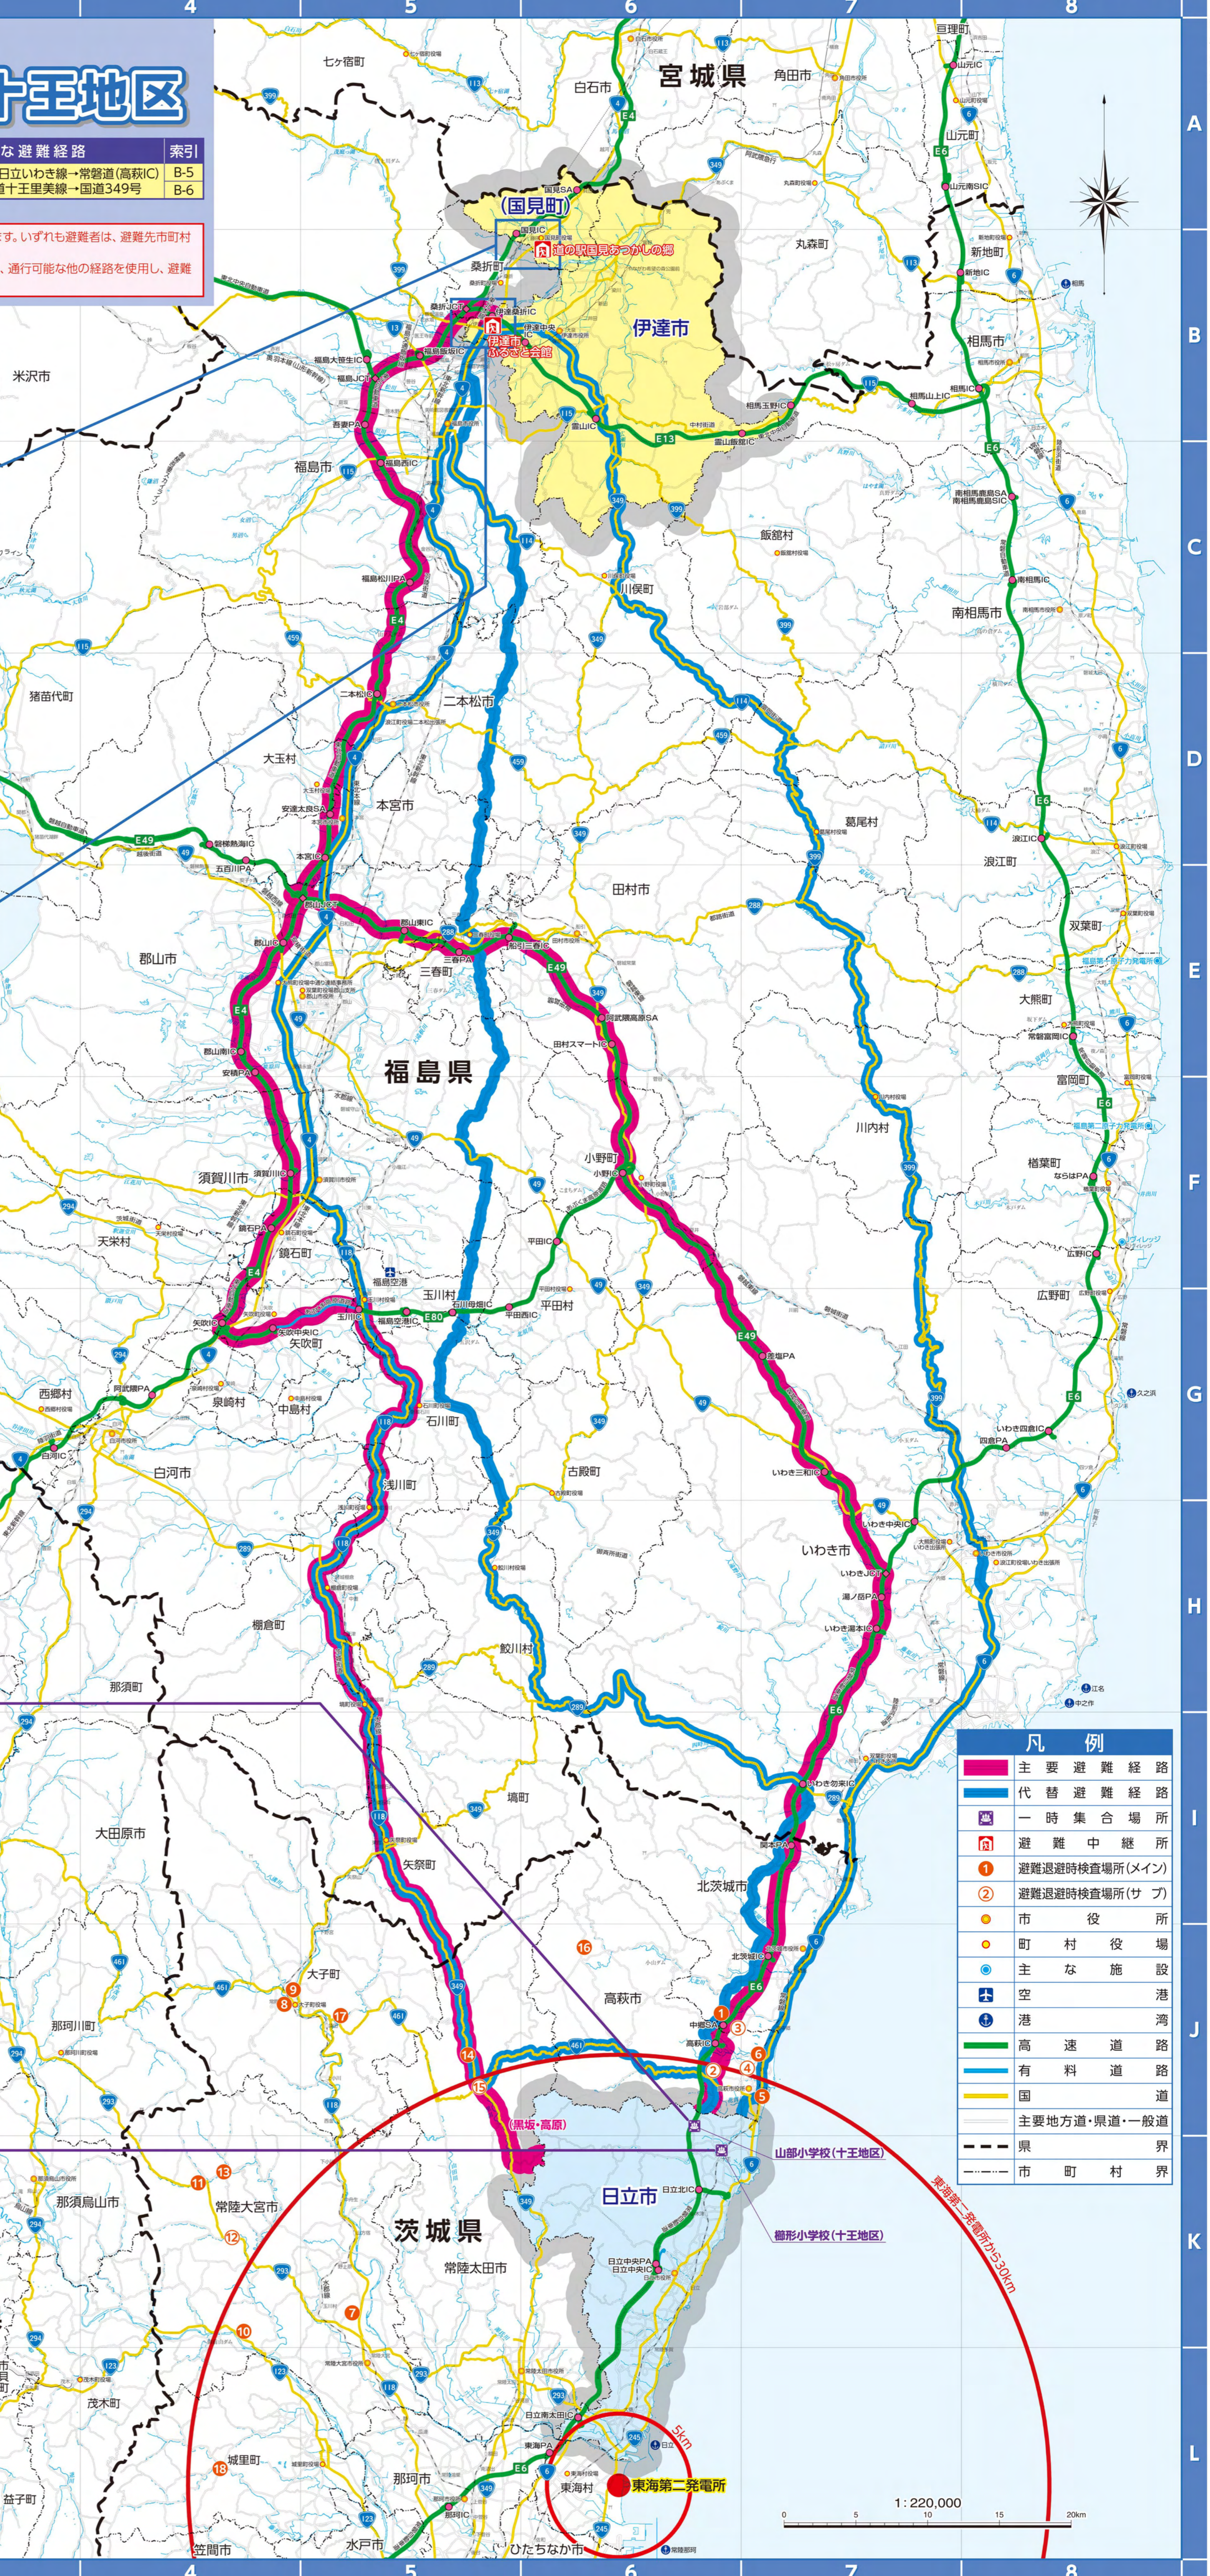

避難経路図 十王地区

地区	一時集合場所	避難先市町村	避難中継所	主な避難経路	索引
十王	榊形小学校 山部小学校	伊達市 (道の駅国見あつがしの郷)	伊達市ふるさと会館 (道の駅国見あつがしの郷)	国道6号又は県道日立いわき線→常磐道(高萩IC) 黒坂・高原 | 県道十王里美線→国道349号	B-5 B-6

※( )内の市町村等は、上段の市町村で避難所が定員となった場合の避難先
自家用車による避難を原則とし、自家用車での避難が困難な方は、地区内の一時集合場所からバスで避難します。いずれも避難者は、避難先市町村の避難中継所に向かい、そこで避難所の指定を受け、移動します。
※地図で示した避難経路は、状況に応じ柔軟に選択してください。特に経路上に通行上の支障がある場合には、通行可能な他の経路を使用し、避難中継所へ向ってください。

避難中継所 (国見町)

道の駅国見あつがしの郷
福島県伊達郡国見町大字日立字日立2-18-1

優先 避難中継所 伊達市

伊達市ふるさと会館
福島県伊達市山田町6-3

一時集合場所 十王地区

山部小学校
日立市十王町山部8-41
避難バスのりば

榊形小学校
日立市十王町伊師本郷508
避難バスのりば

避難退域時検査(スクリーニング)場所候補地一覧

No	検査場所	住所
①	常磐道中郷サービスエリア	北茨城市中郷町日柳字山崎1860-1
②	高萩市民球場	高萩市高萩727
③	高萩市リサイクルセンター	高萩市赤浜2100-15
④	サンスポーツランド高萩	高萩市下手瀬2037-2
⑤	高萩市立高萩中学校	高萩市高萩町1丁目77
⑥	県立高萩清松高等学校	高萩市赤浜1864
⑦	大宮運動公園	常陸大宮市露葉1860
⑧	大子合同庁舎	久慈郡大子町大子1834-1
⑨	大子町中央公民館	久慈郡大子町池田2669
⑩	常陸大宮市駅前山支所	常陸大宮市野口3195
⑪	道の駅みわ	常陸大宮市藤子272
⑫	物産センターかざぐるま	常陸大宮市小舟2810-1
⑬	常陸大宮市美和支所	常陸大宮市高部5281-1
⑭	里美ふれあい館	常陸太田市大町3417-1
⑮	里美文化センター	常陸太田市折橋町623
⑯	高萩ユースフィールド	高萩市下君田682
⑰	袋田の滝第二駐車場	久慈郡大子町袋田628
⑱	城里町衛生センター・物産センター山桜	東茨城郡城里町大字小橋2571

●:メイン検査場所 ○:サブ検査場所 (メイン検査場所の混雑状況に応じて開設)

凡例

- 主要避難経路
- 代替避難経路
- 一時集合場所
- 避難中継所
- 避難退域時検査場所(メイン)
- 避難退域時検査場所(サブ)
- 市役所
- 町村役場
- 主な施設
- 空港
- 港湾
- 高速道路
- 有料道路
- 国道
- 主要地方道・県道・一般道
- 県界
- 市町村界