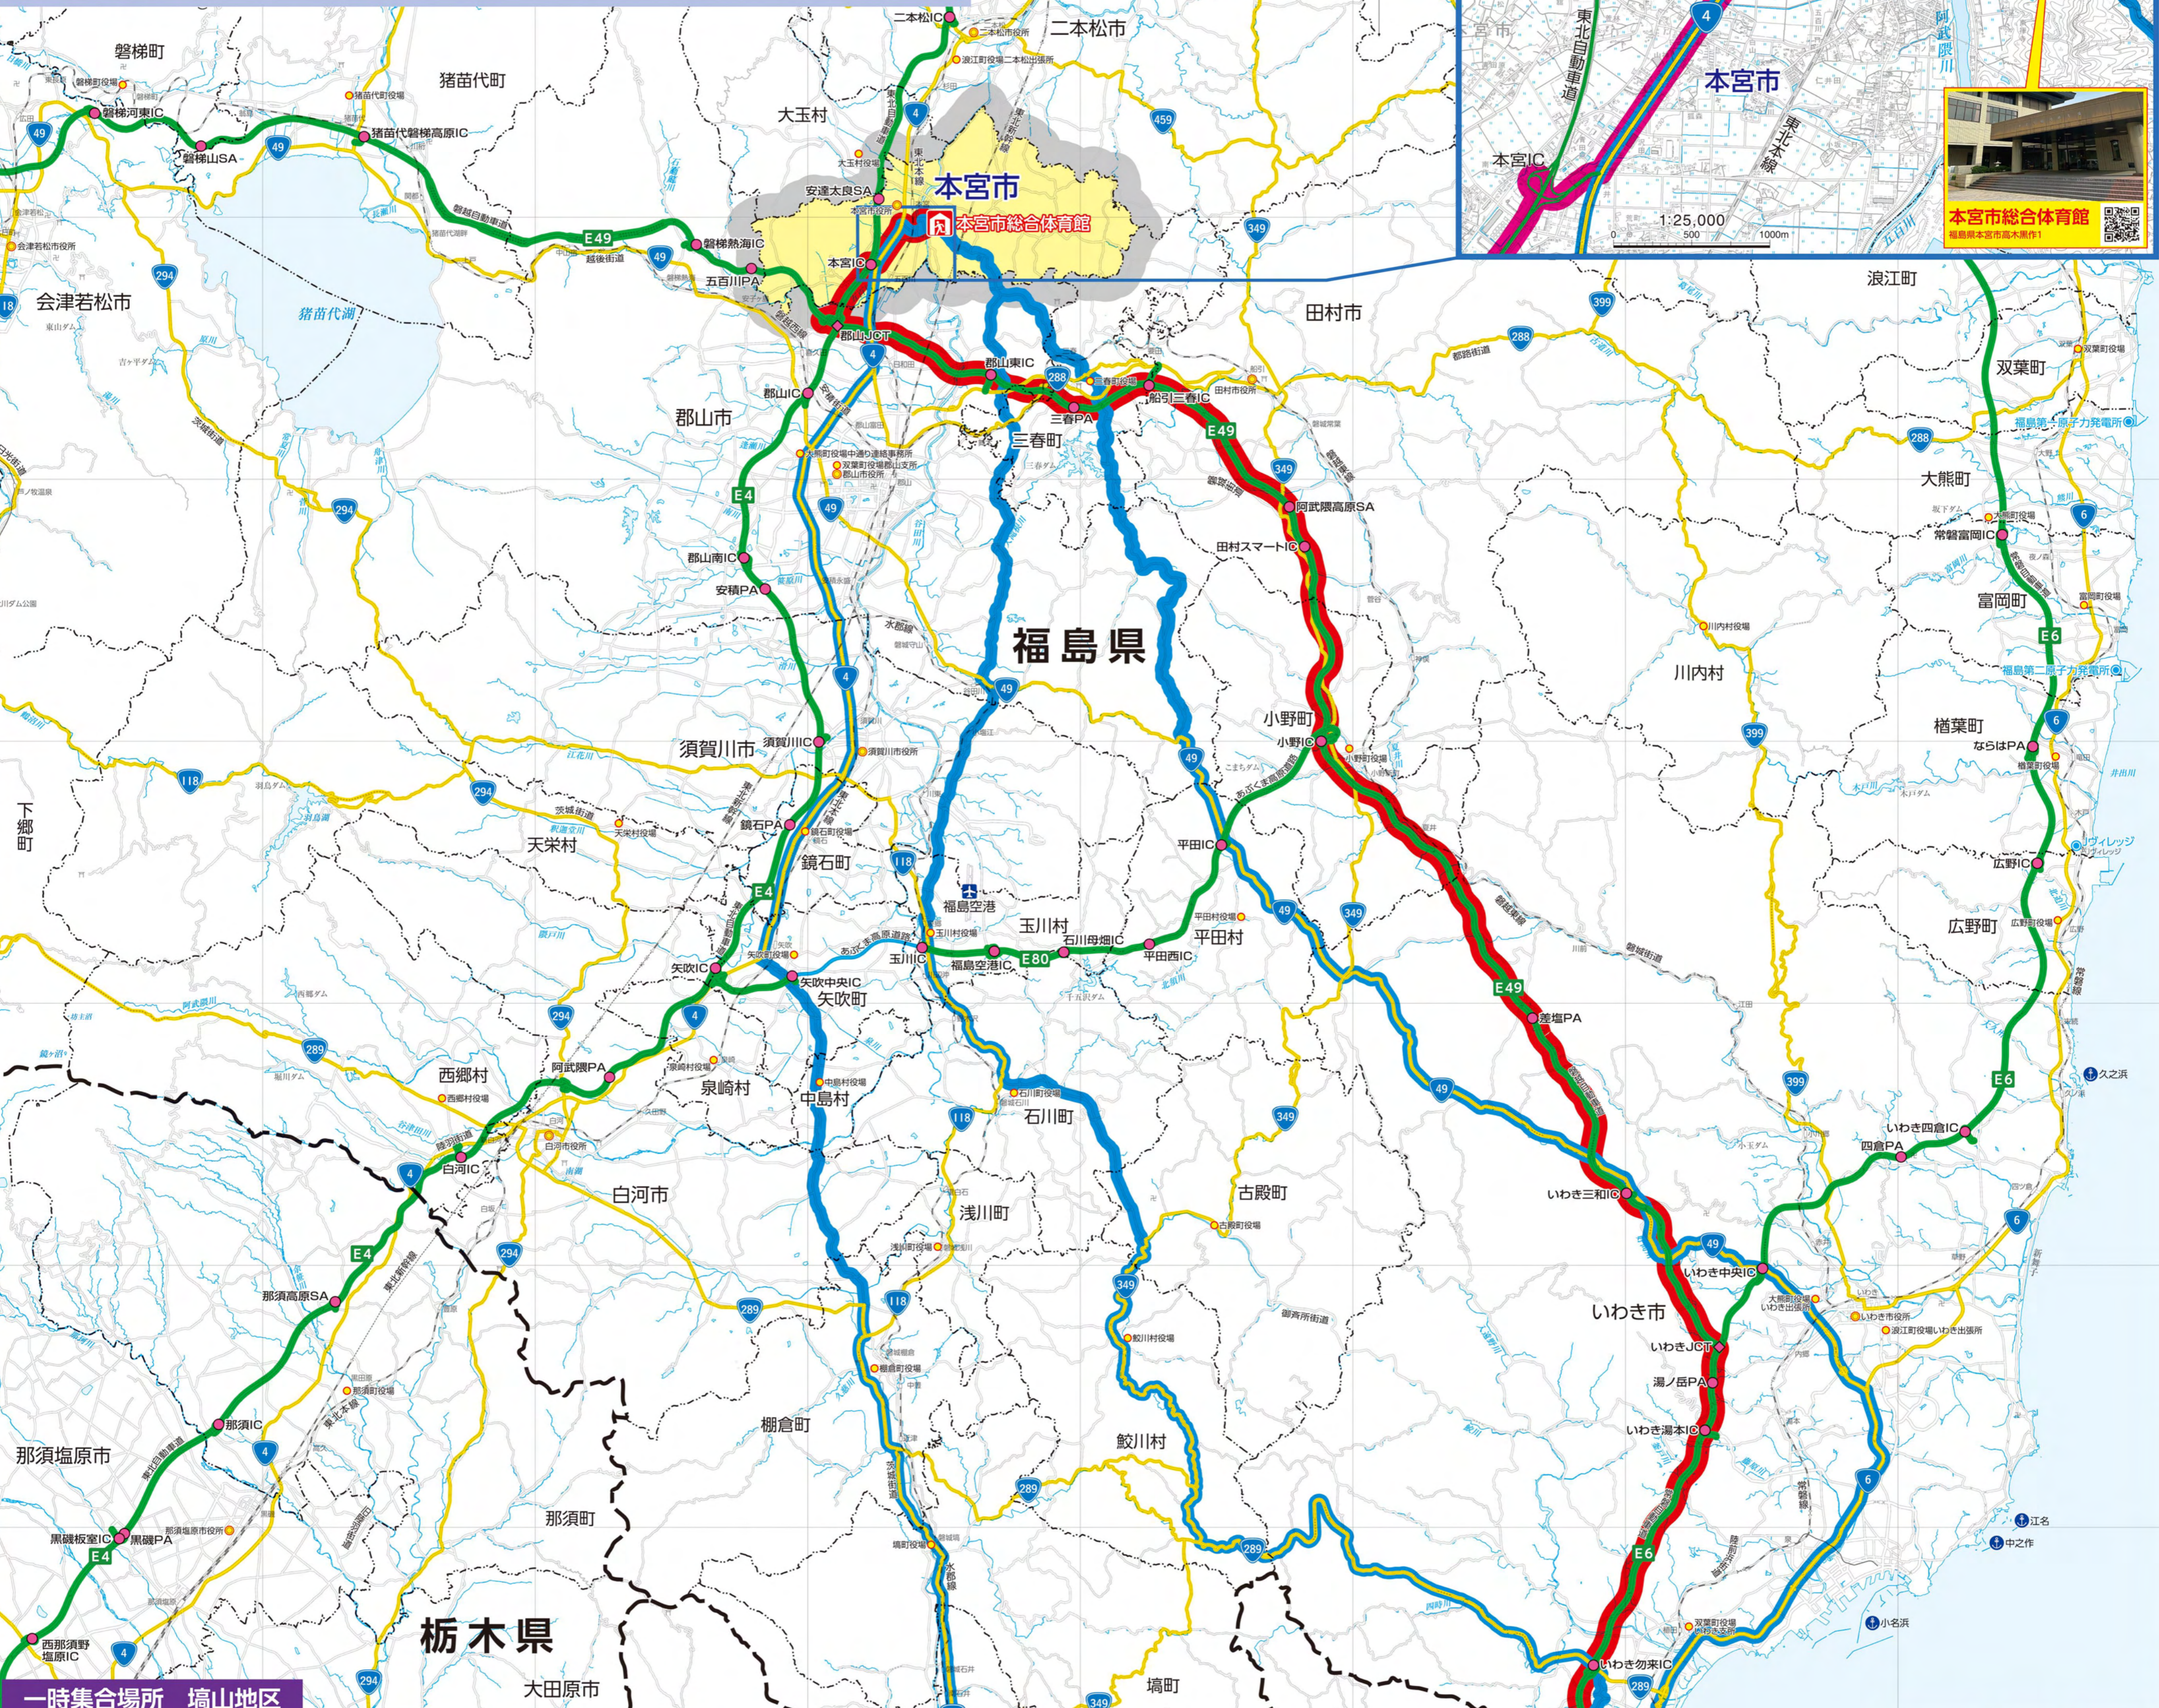

避難経路図 塙山地区

地区	一時集合場所	避難先市町村	避難中継所	主な避難経路	索引
塙山	塙山小学校	本宮市	本宮市総合体育館	国道6号→常磐道(日立中央IC)	C-4

自家用車による避難を原則とし、自家用車での避難が困難な方は、地区内の一時集合場所からバスで避難します。いずれも避難者は、避難先市町村の避難中継所に向かい、そこで避難所の指定を受け、移動します。
※地区で示した避難経路は、状況に応じ柔軟に選択してください。特に経路上に通行上の支障がある場合には、通行可能な他の経路を使用し、避難中継所へ向かってください。

凡例

- 主要避難経路
- 代替避難経路
- 一時集合場所
- 避難中継所
- 避難退避時検査場所(メイン)
- 避難退避時検査場所(サブ)
- 市役所
- 町村役場
- 主な施設
- 空港
- 港
- 湾
- 高速道路
- 有料道路
- 国道
- 主要地方道・県道・一般道
- 県界
- 市町村界

避難退避時検査(スクリーニング)場所候補地一覧

No	検査場所	住所
1	常陸道中郷サービスエリア	北茨城市中郷町日柳字山崎1860-1
2	高萩市民球場	高萩市高萩727
3	高萩市リサイクルセンター	高萩市赤浜2100-15
4	サンズポラード高萩	高萩市下手瀬2037-2
5	高萩市立高萩中学校	高萩市高萩町1丁目77
6	県立高萩清松高等学校	高萩市赤浜1864
7	大宮運動公園	常陸大宮市露集1860
8	大子合同庁舎	久慈郡大子町大子1834-1
9	大子町中央公民館	久慈郡大子町池田2669
10	常陸大宮市御前山支所	常陸大宮市野口3195
11	道の駅みわ	常陸大宮市藤子272
12	物産センターかざぐるま	常陸大宮市小舟2810-1
13	常陸大宮市美和支所	常陸大宮市高部5281-1
14	里美ふれあい館	常陸太田市大町3417-1
15	里美文化センター	常陸太田市折橋町623
16	高萩ユースフィールド	高萩市下君田682
17	袋田の滝第二駐車場	久慈郡大子町袋田628
18	城里町衛生センター・物産センター山桜	東茨城郡城里町大字小勝2571

●: メイン検査場所 ○: サブ検査場所 (メイン検査場所の混雑状況に応じて開設)