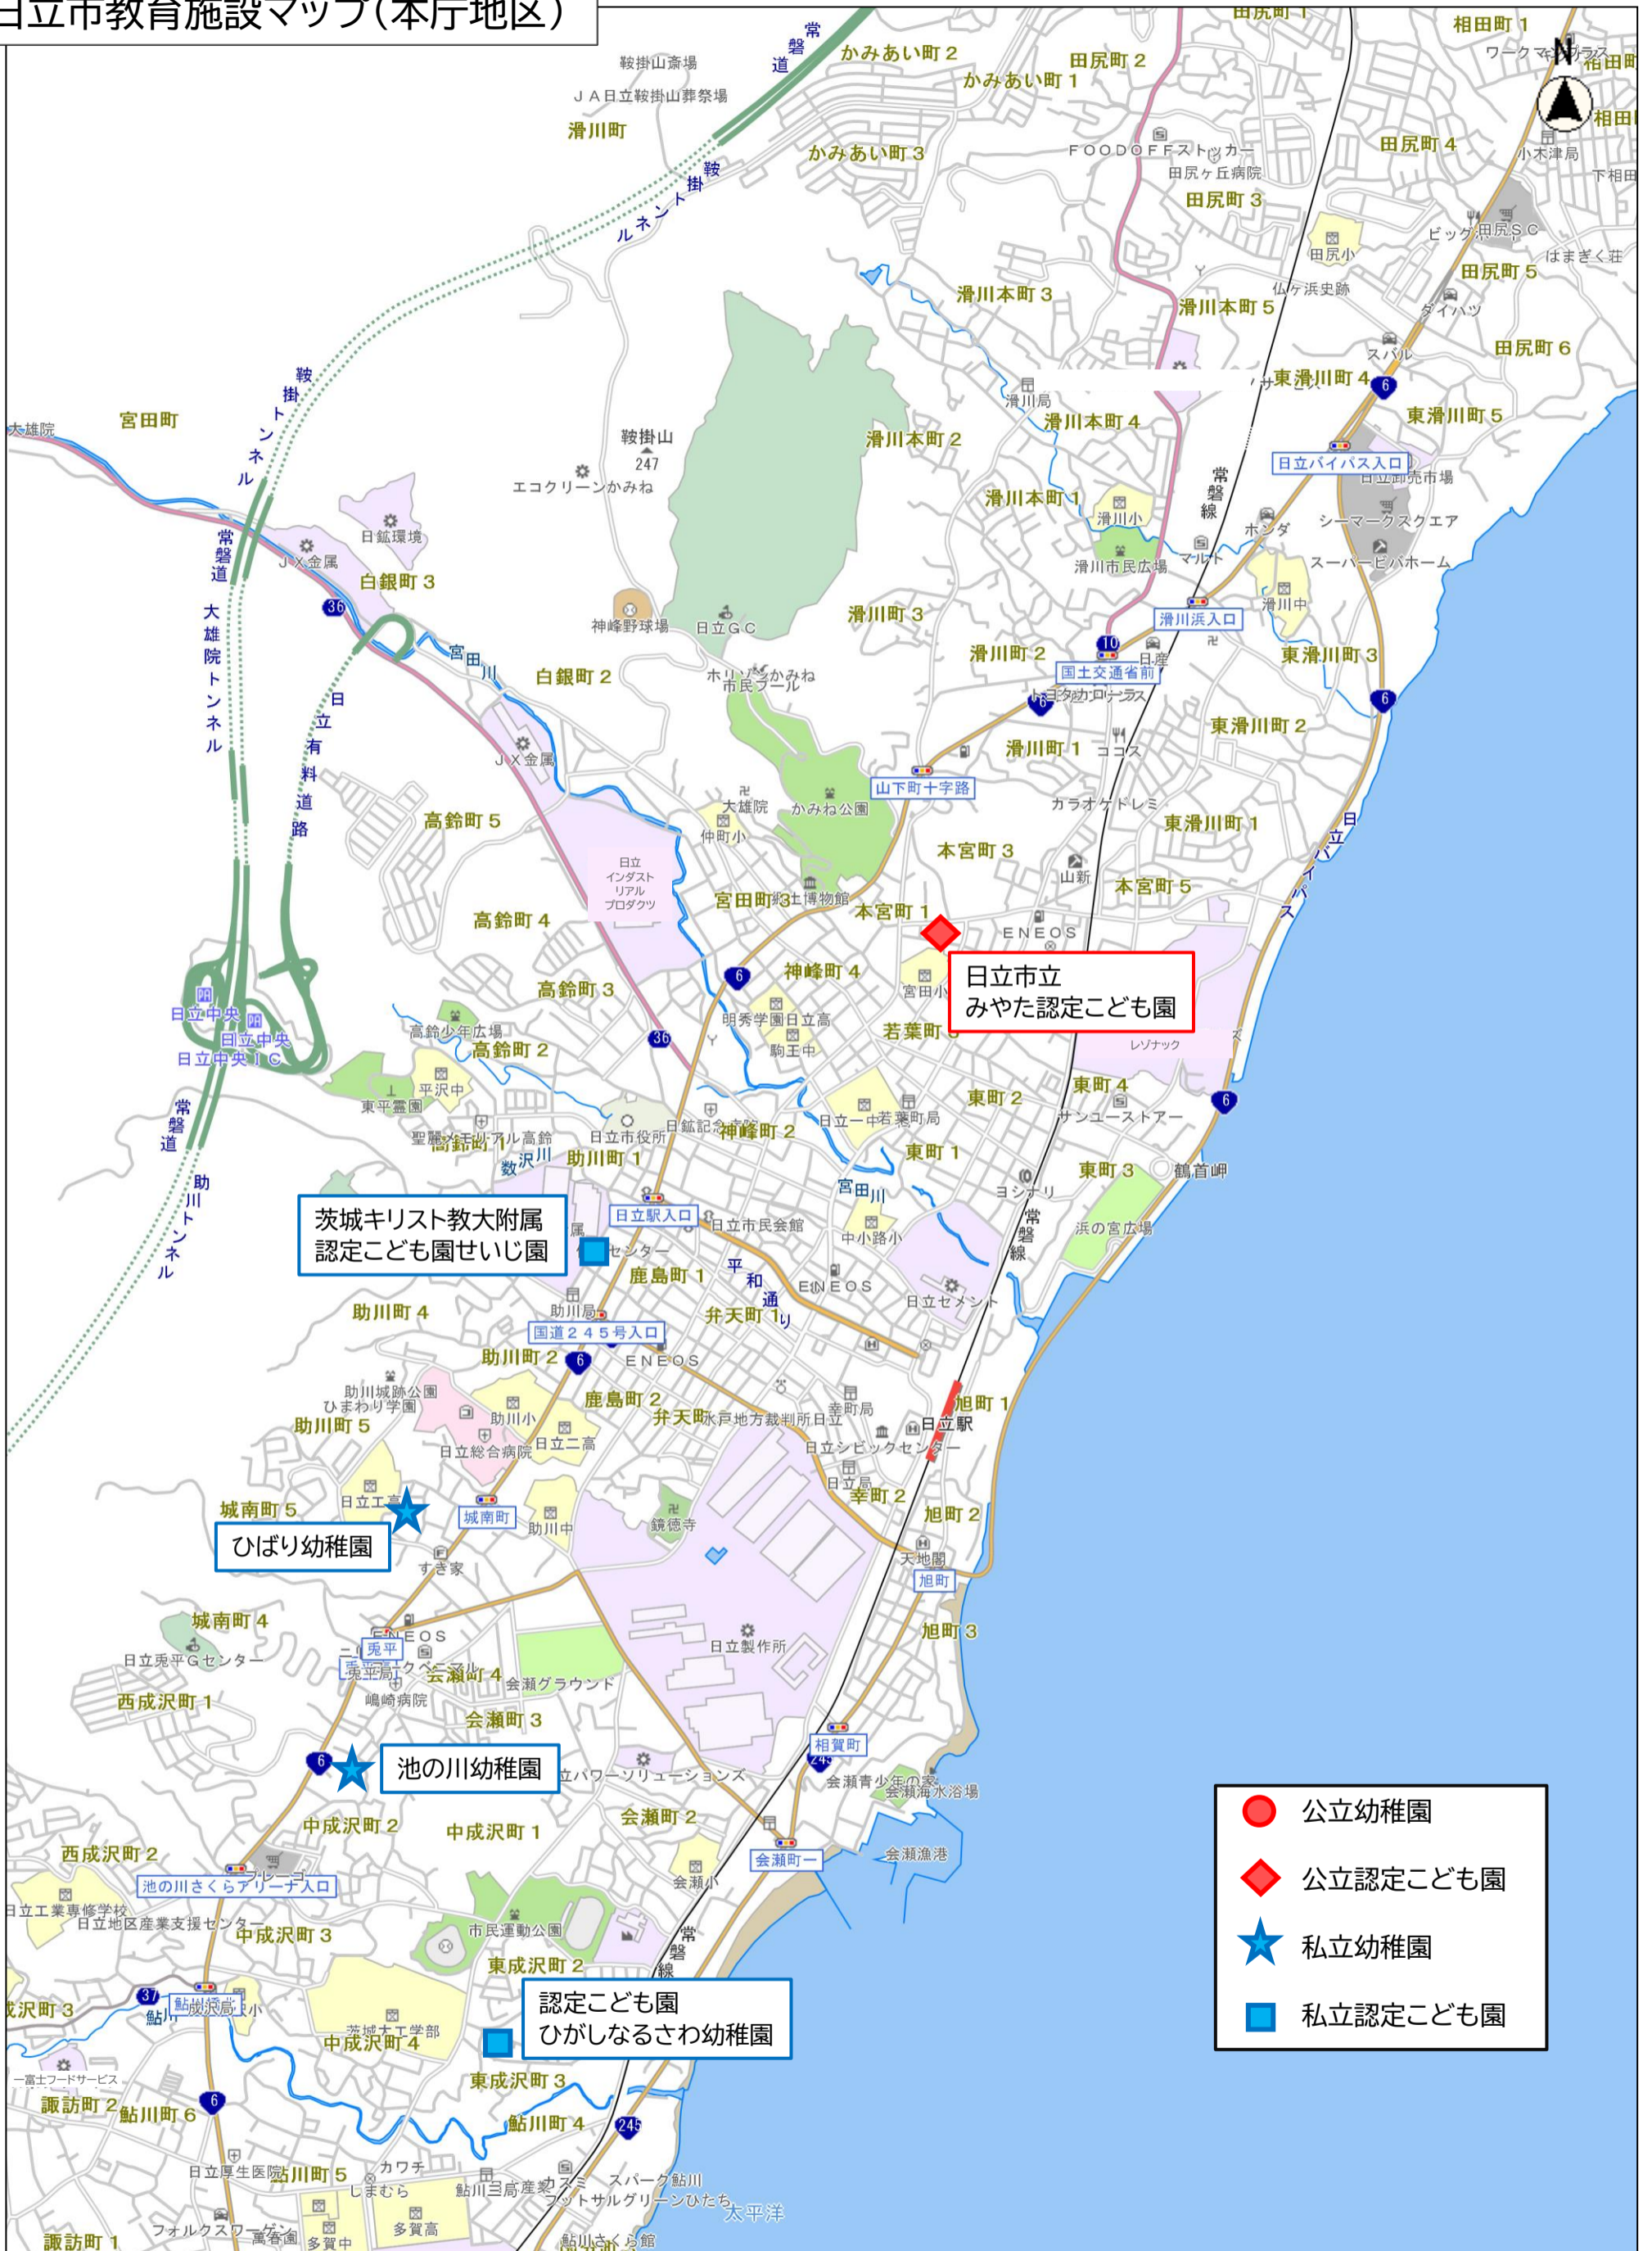

日立市教育施設マップ(本庁地区)

(株)パスコの地図を加工して作成

縮尺 1 : 20000