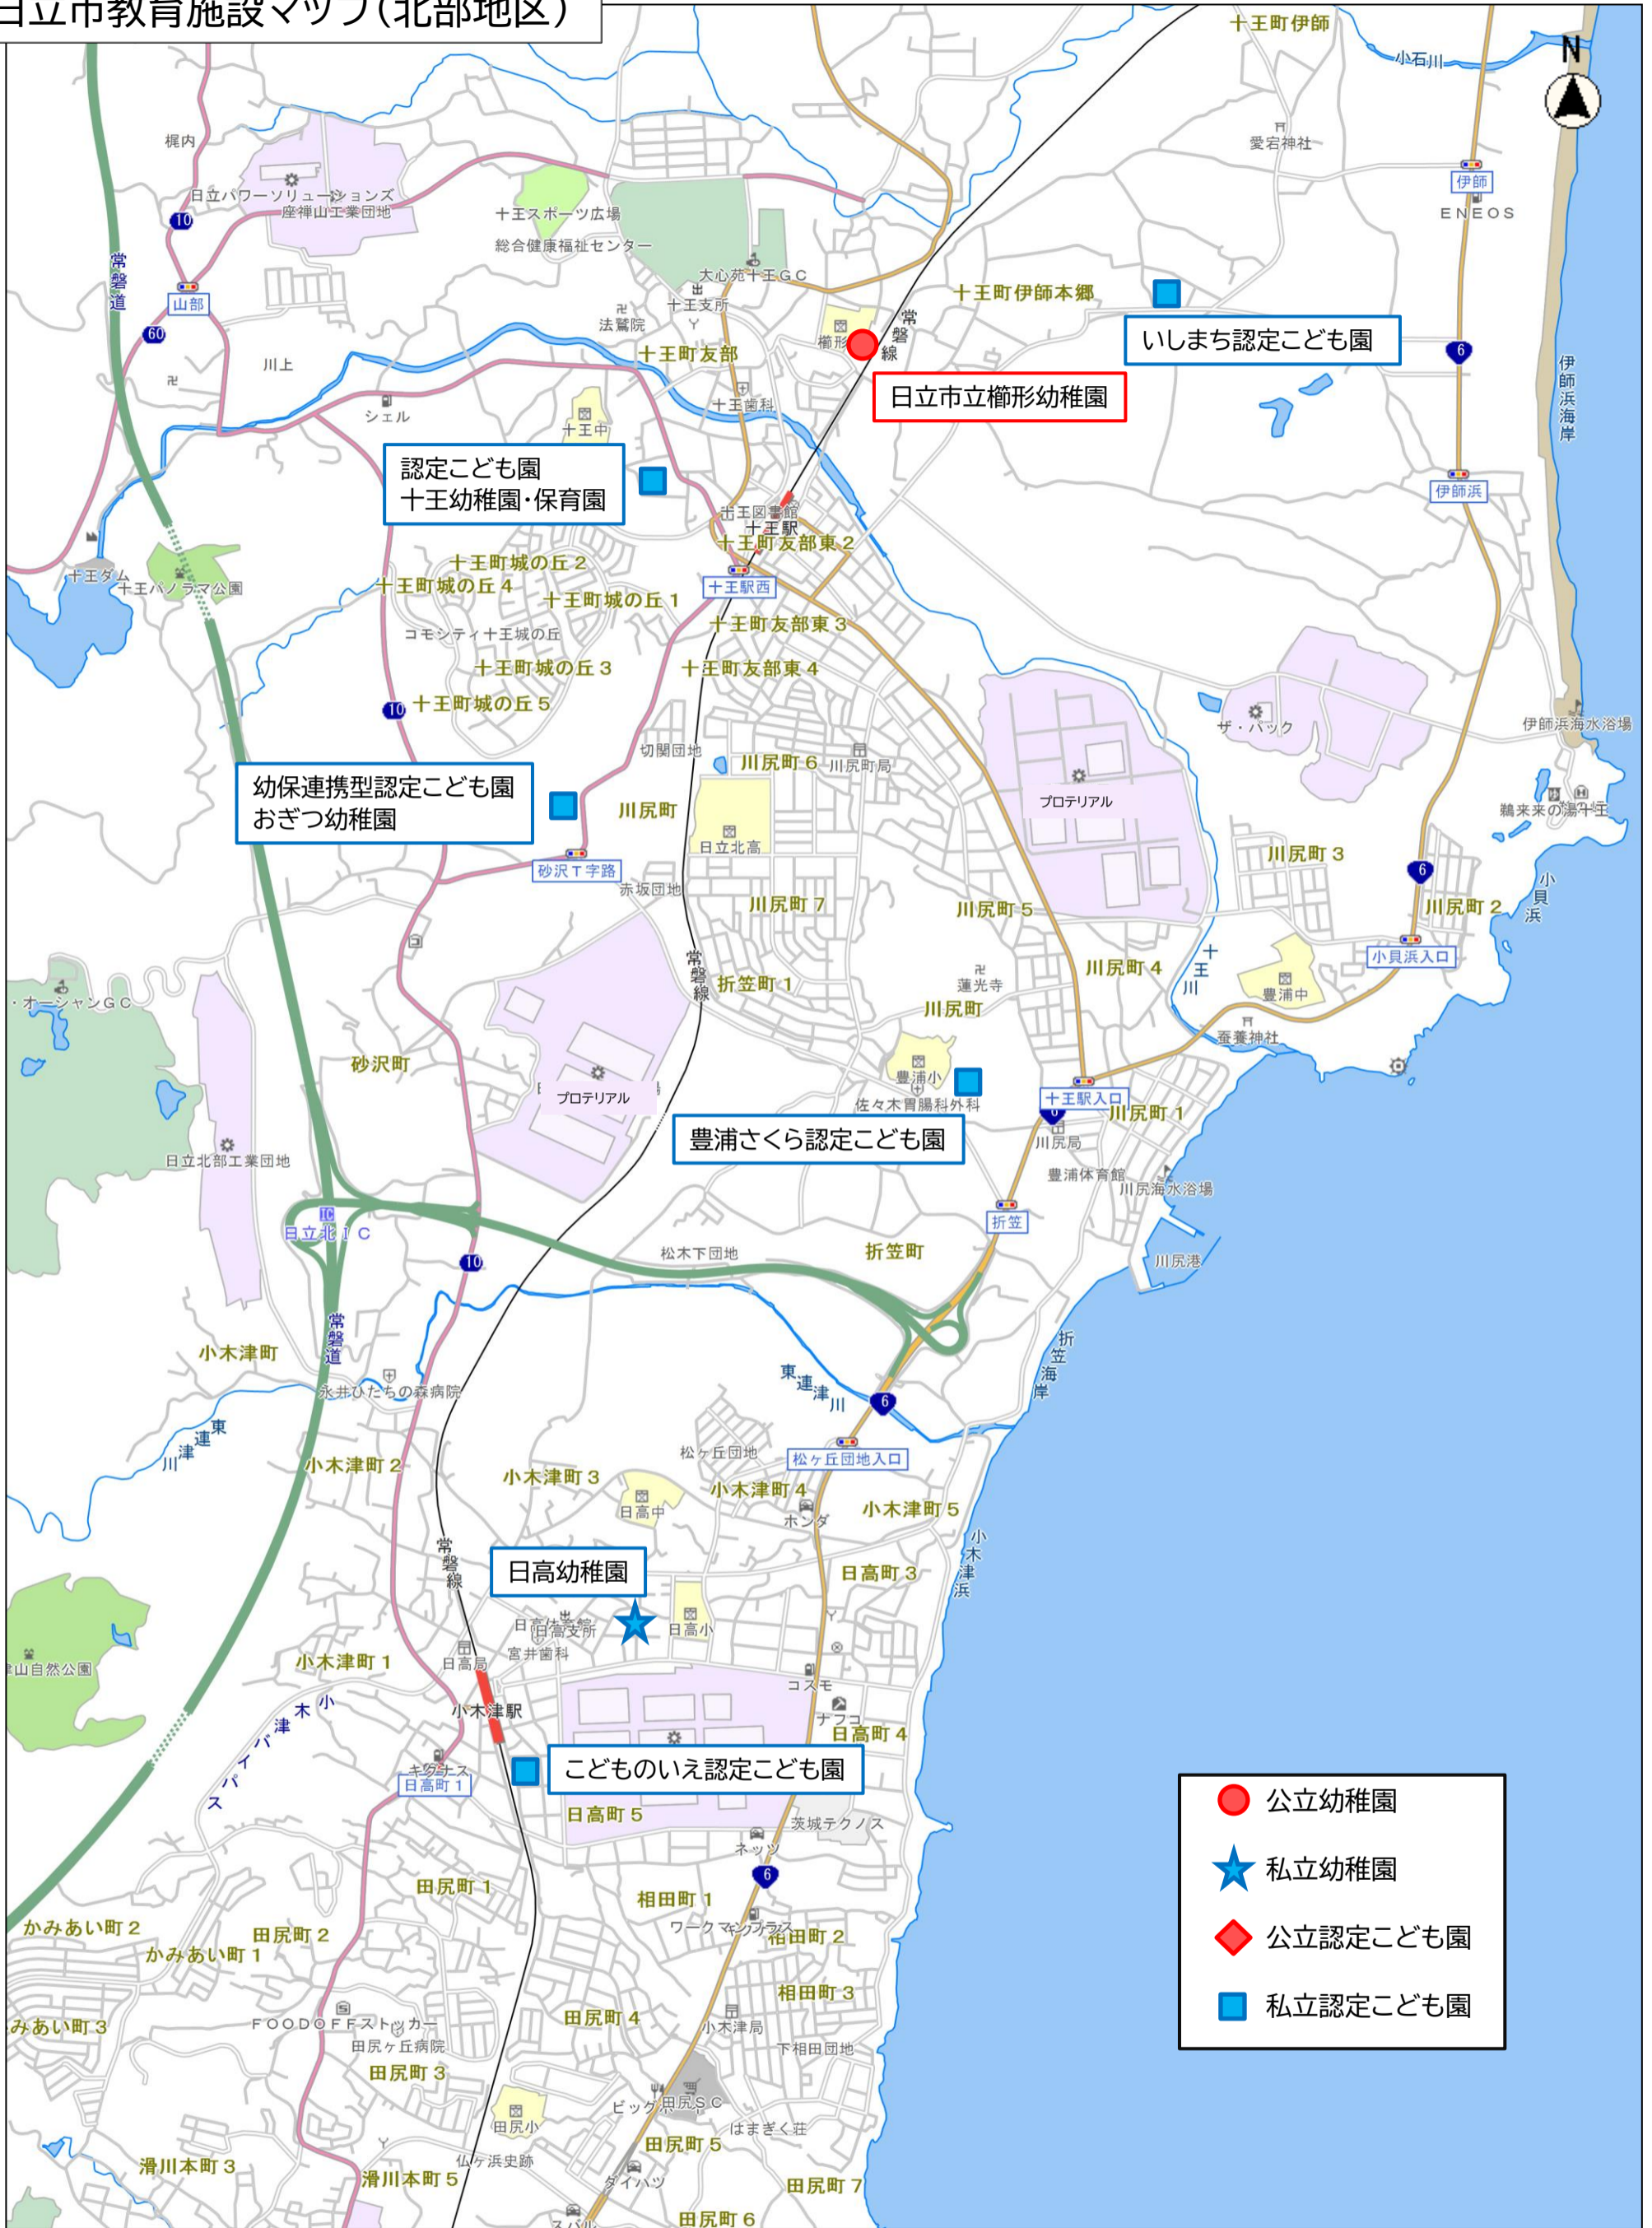

日立市教育施設マップ(北部地区)

- 公立幼稚園
- ★ 私立幼稚園
- ◆ 公立認定こども園
- 私立認定こども園

(株)パスコの地図を加工して作成