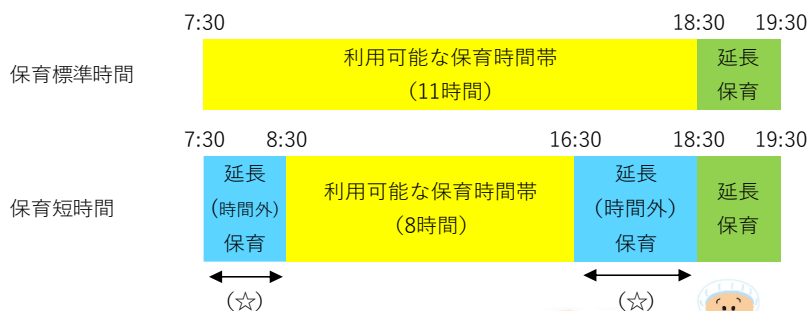

## 園の特徴

- 児童公園、運動公園、海などが近くにあり、自然環境に恵まれています。園外保育や戸外での活動を多く取り入れています。
- 高齢者や異年齢児とかかわりを大切にし、思いやりや優しい心を育てています。

## 1日の流れ

7:30	登園開始 朝の視診・自由遊び
9:00	体操・お遊戯
9:30	おやつ
10:00	ねらいにそった活動
11:30	給食
13:00	午睡
15:00	起床・おやつ
16:00	自由遊び
16:30	順次降園
19:30	最終降園

☆クラス年齢によって、若干異なります。

## 延長（時間外）保育

保育短時間区分の方が（☆）部分の延長（時間外）保育を利用する場合は、別途利用料がかかります。（月額保育料の階層ごとに料金が異なります。）