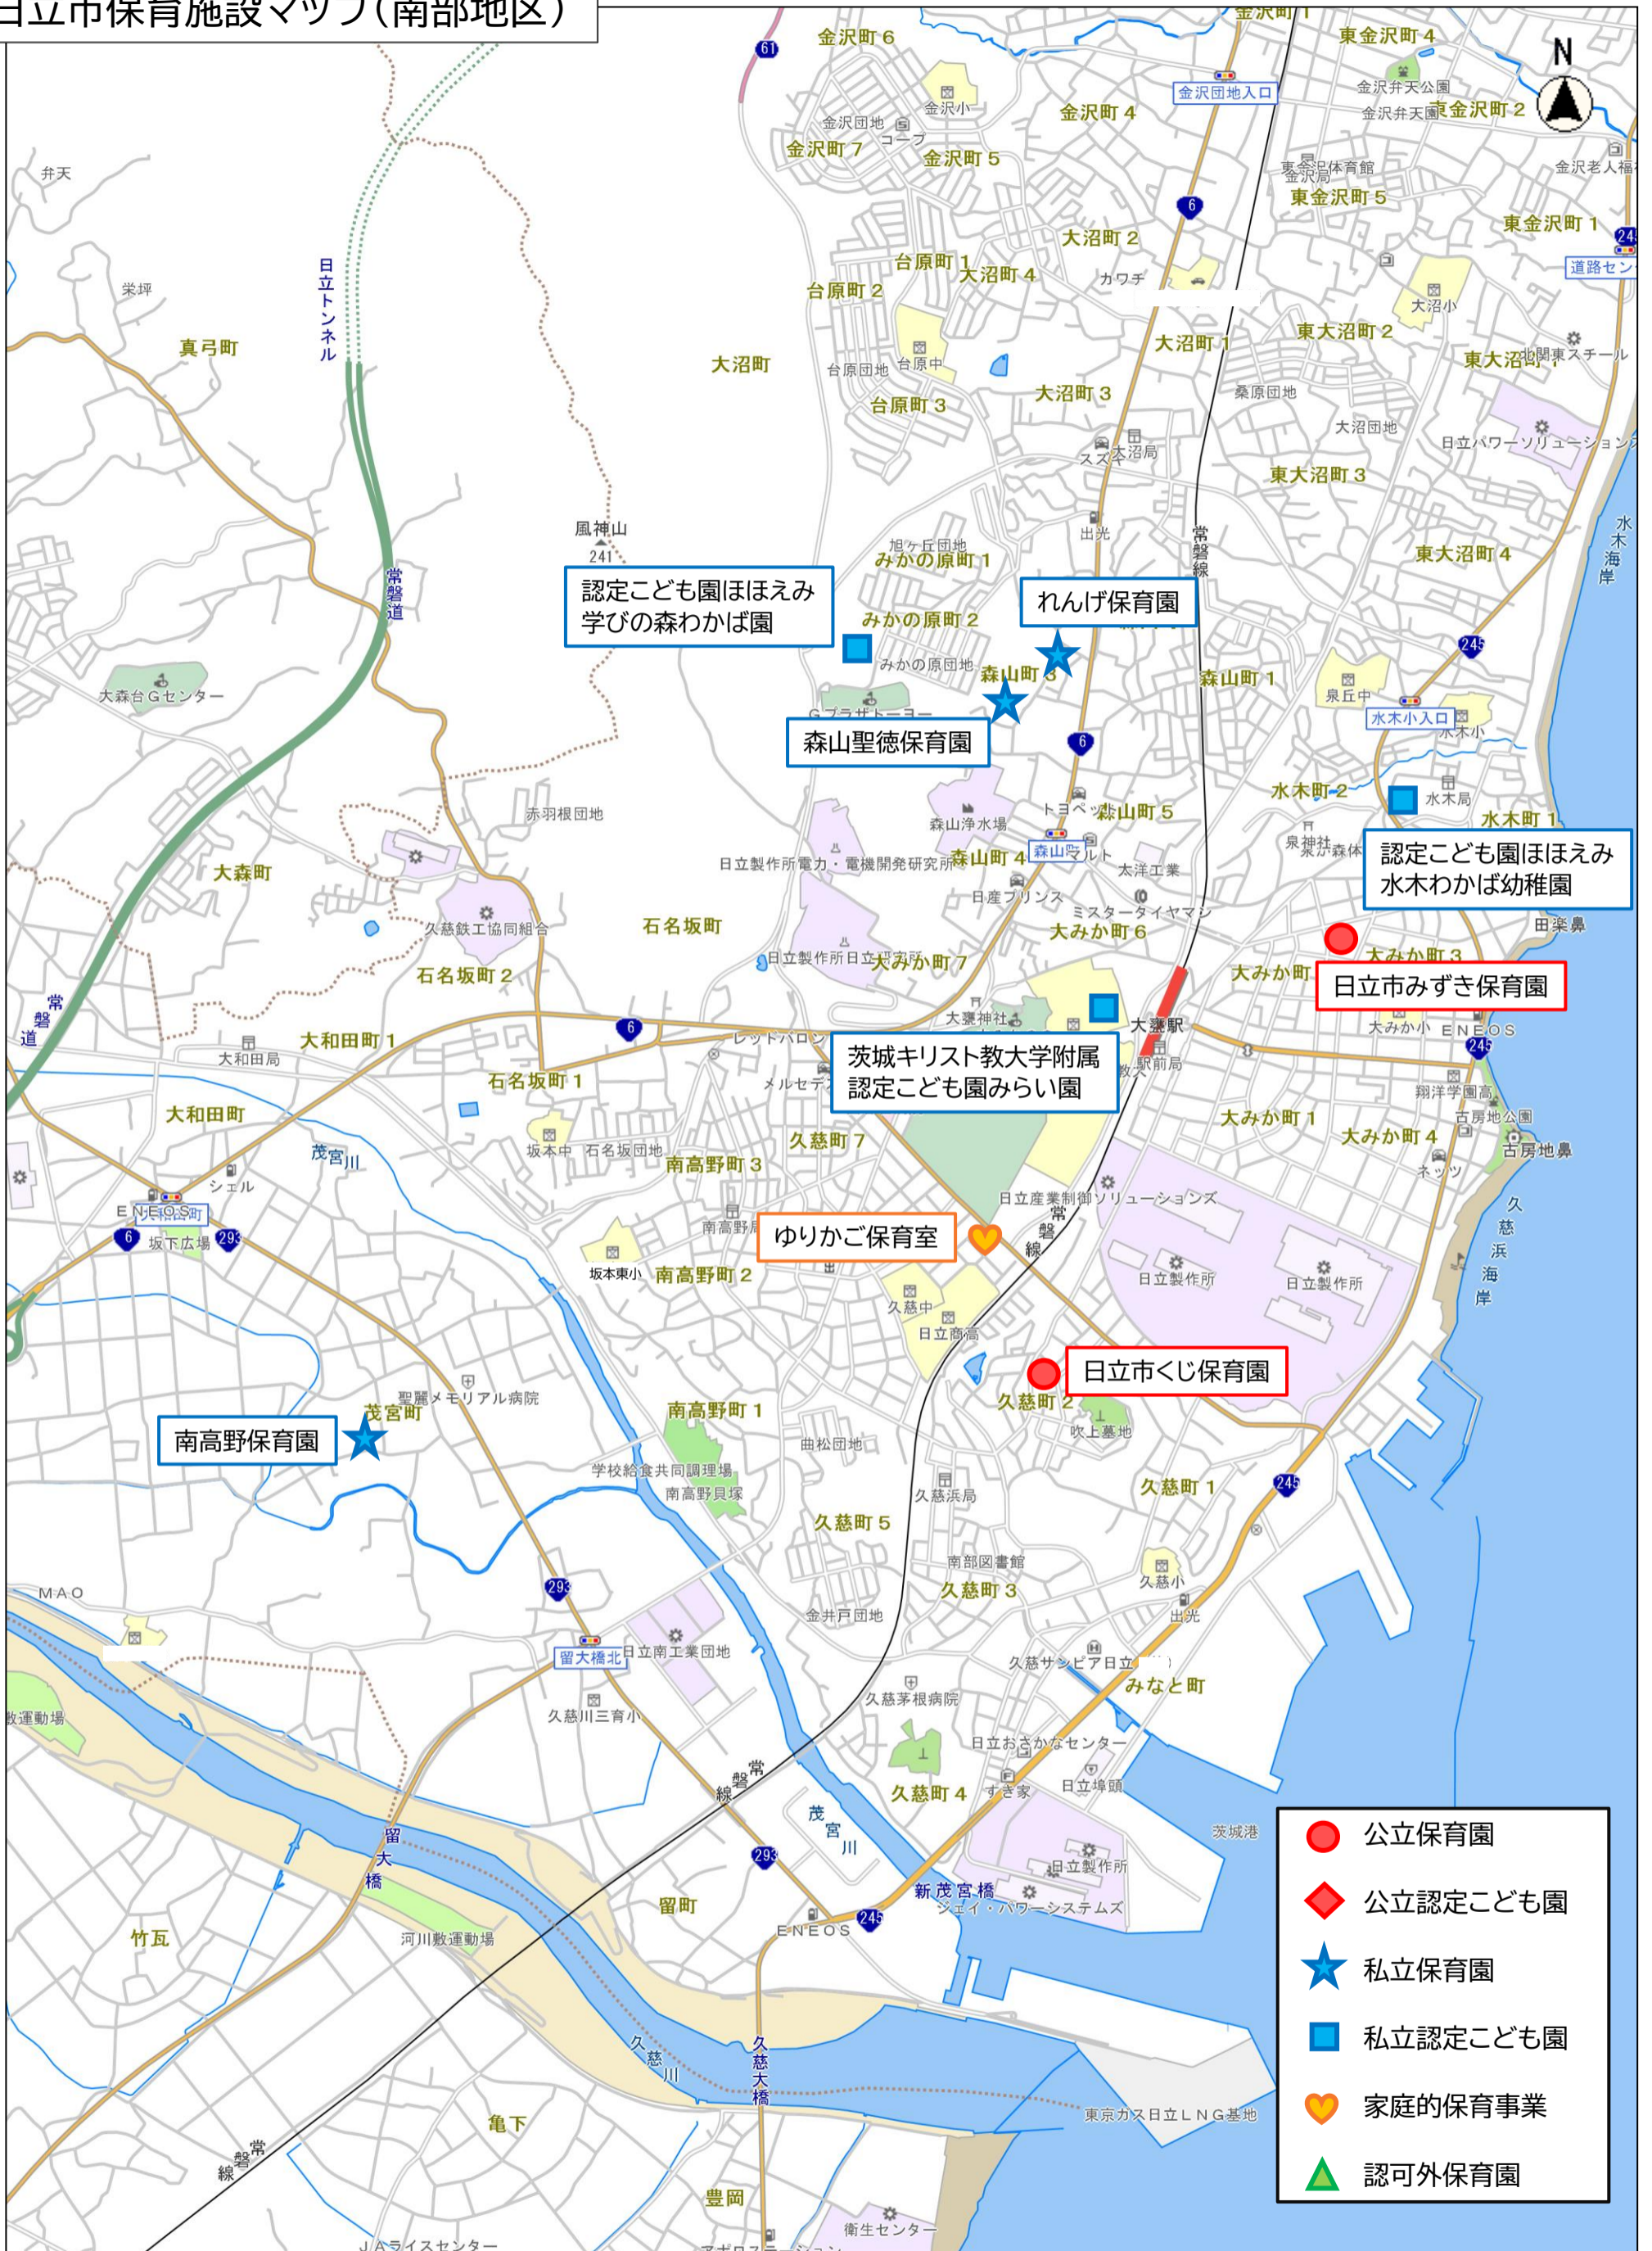

日立市保育施設マップ(南部地区)

(株)パスコの地図を加工して作成)