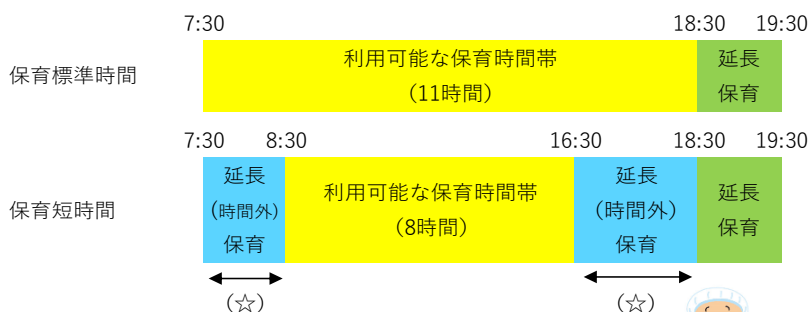

## 園の特徴

- 閑静な住宅地にあり、広い園庭と明るい保育室が自慢です。
- 自然豊かで、四季折々の景色や小動物との触れ合いを楽しめる保育環境に恵まれています。

## 1日の流れ

7:30	登園開始 朝の視診・自由遊び
9:00	体操・お遊戯
9:30	おやつ
10:00	ねらいにそった活動
11:30	給食
13:00	午睡
15:00	起床・おやつ
16:00	自由遊び
16:30	順次降園
19:30	最終降園

☆クラス年齢によって、若干異なります。

## 延長（時間外）保育

保育短時間区分の方が（☆）部分の延長（時間外）保育を利用する場合は、別途利用料がかかります。（月額保育料の階層ごとに料金が異なります。）