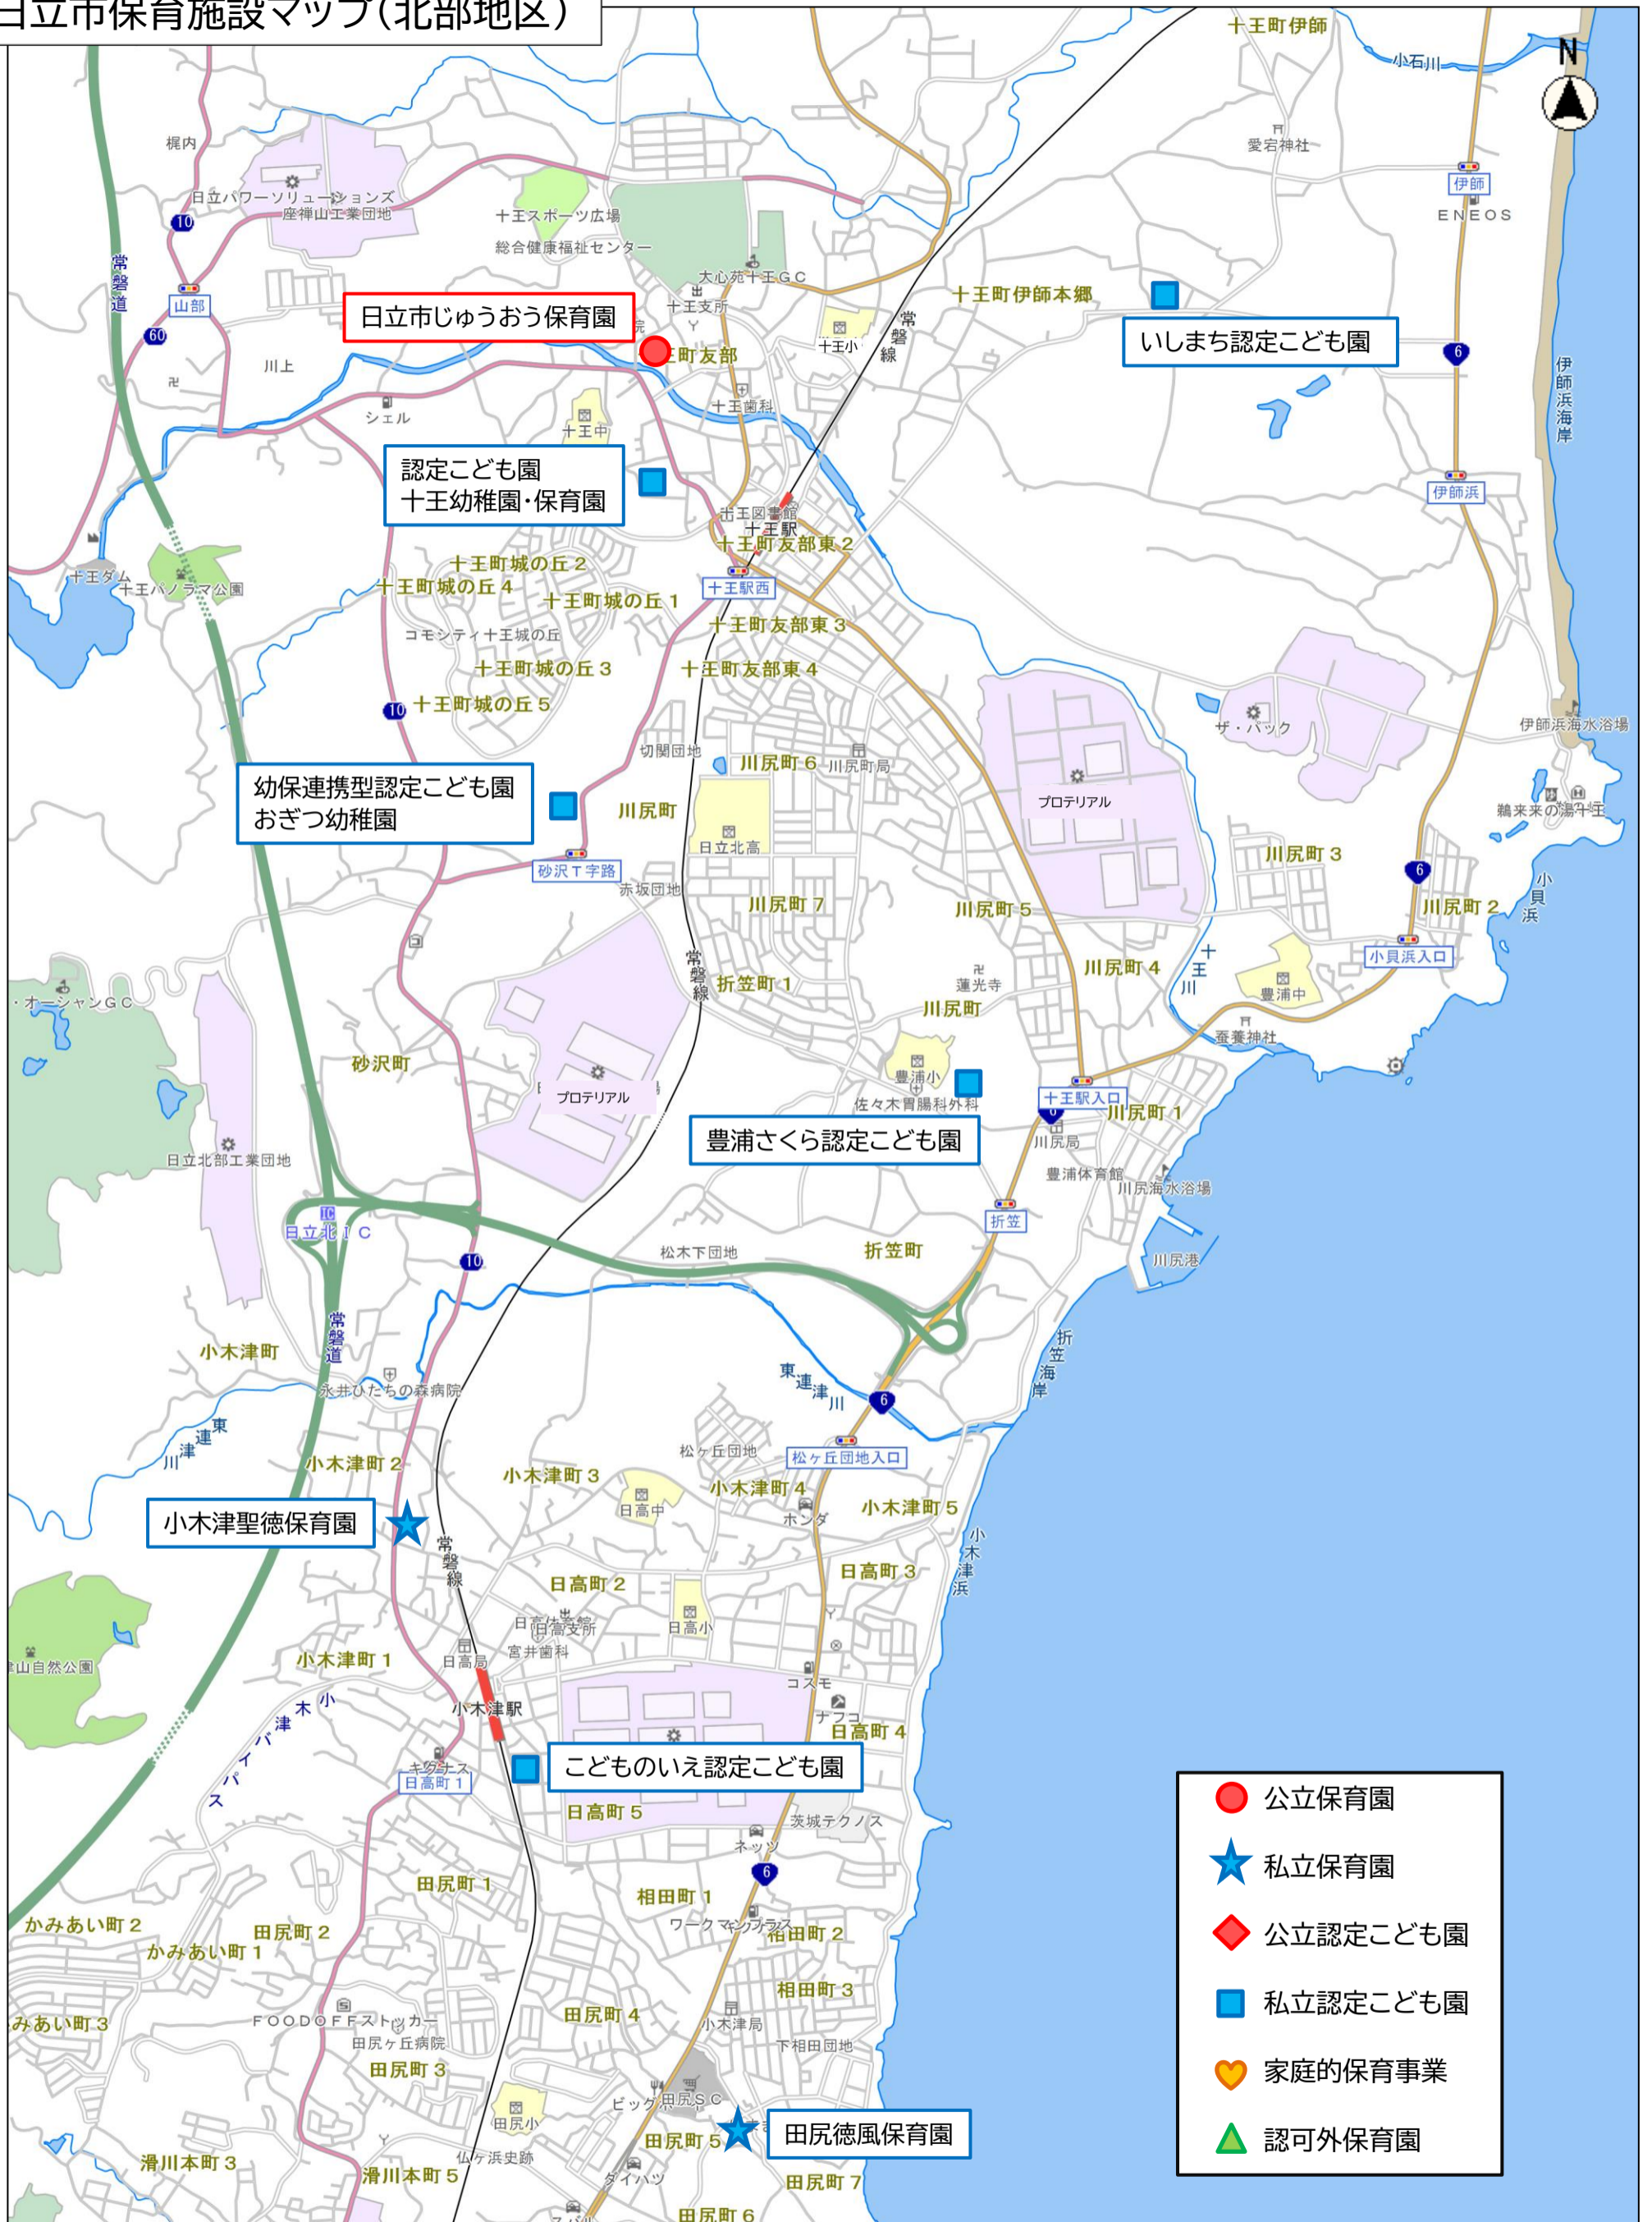

日立市保育施設マップ(北部地区)

- 公立保育園
- ★ 私立保育園
- ◆ 公立認定こども園
- 私立認定こども園
- ♥ 家庭的保育事業
- ▲ 認可外保育園

(株)パスコの地図を加工して作成