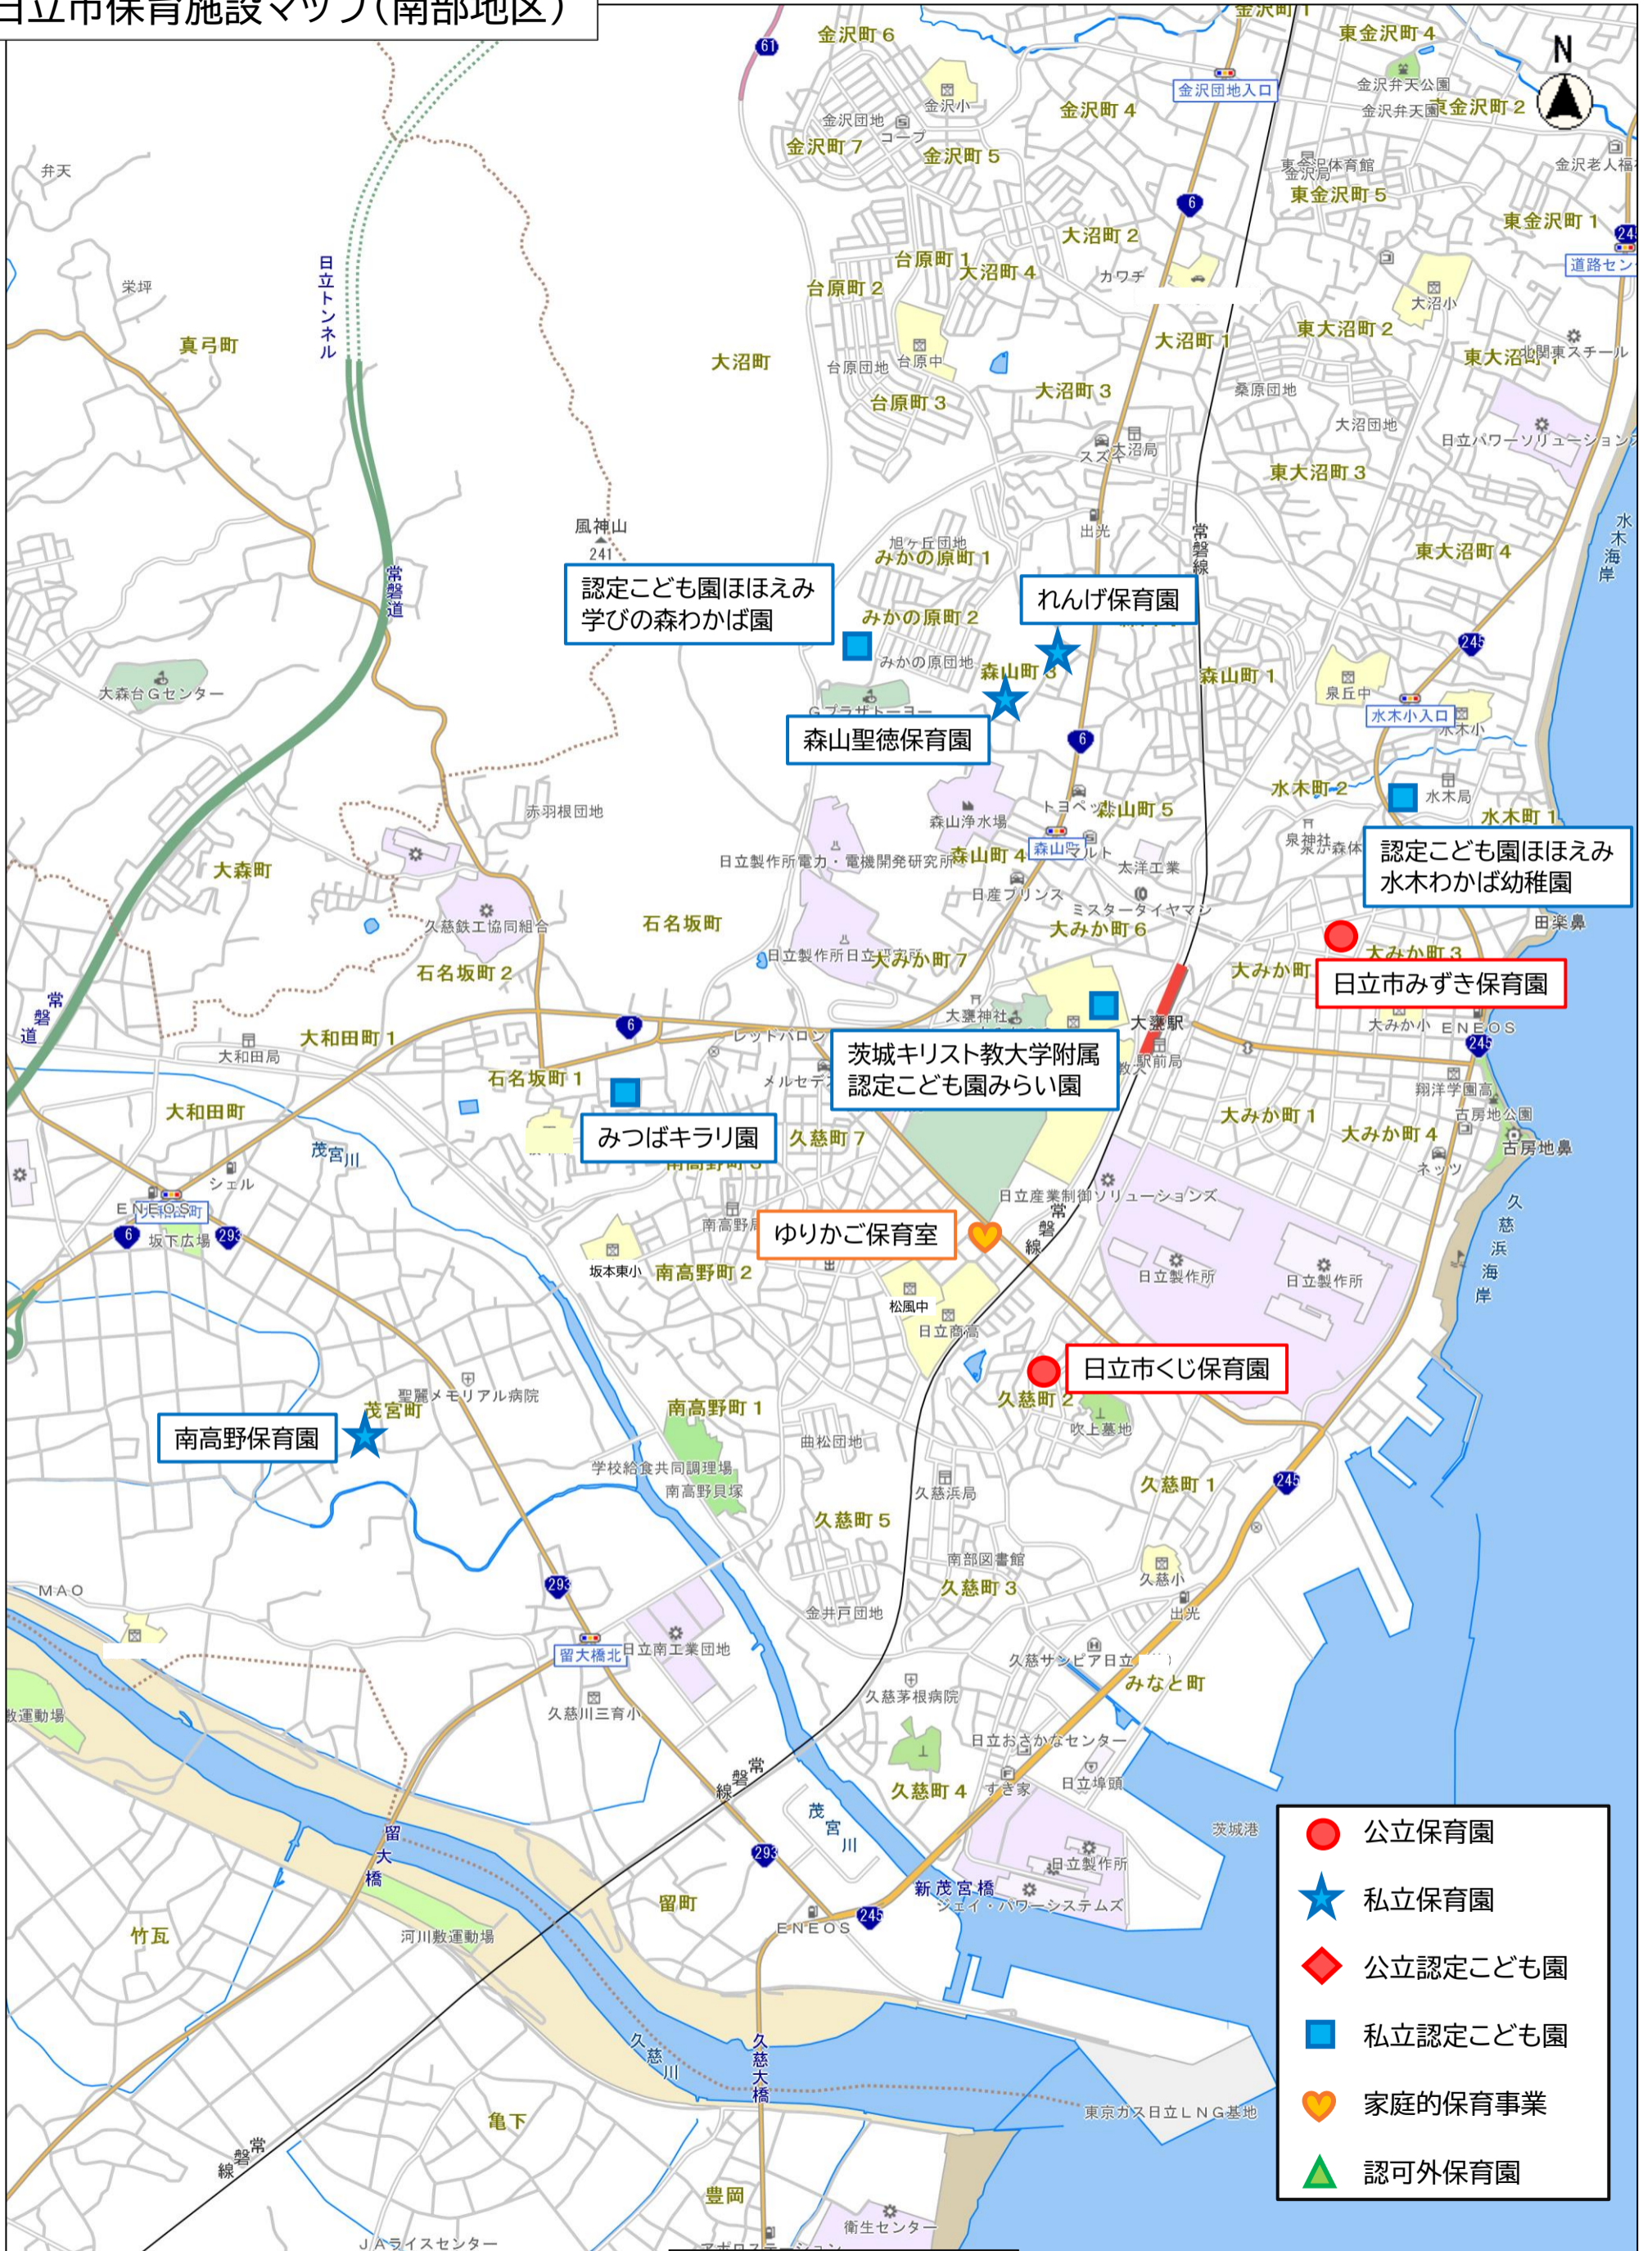

# 日立市保育施設マップ(南部地区)

- 公立保育園
- ★ 私立保育園
- ◆ 公立認定こども園
- 私立認定こども園
- ♥ 家庭的保育事業
- ▲ 認可外保育園

(株)パスコの地図を加工して作成)