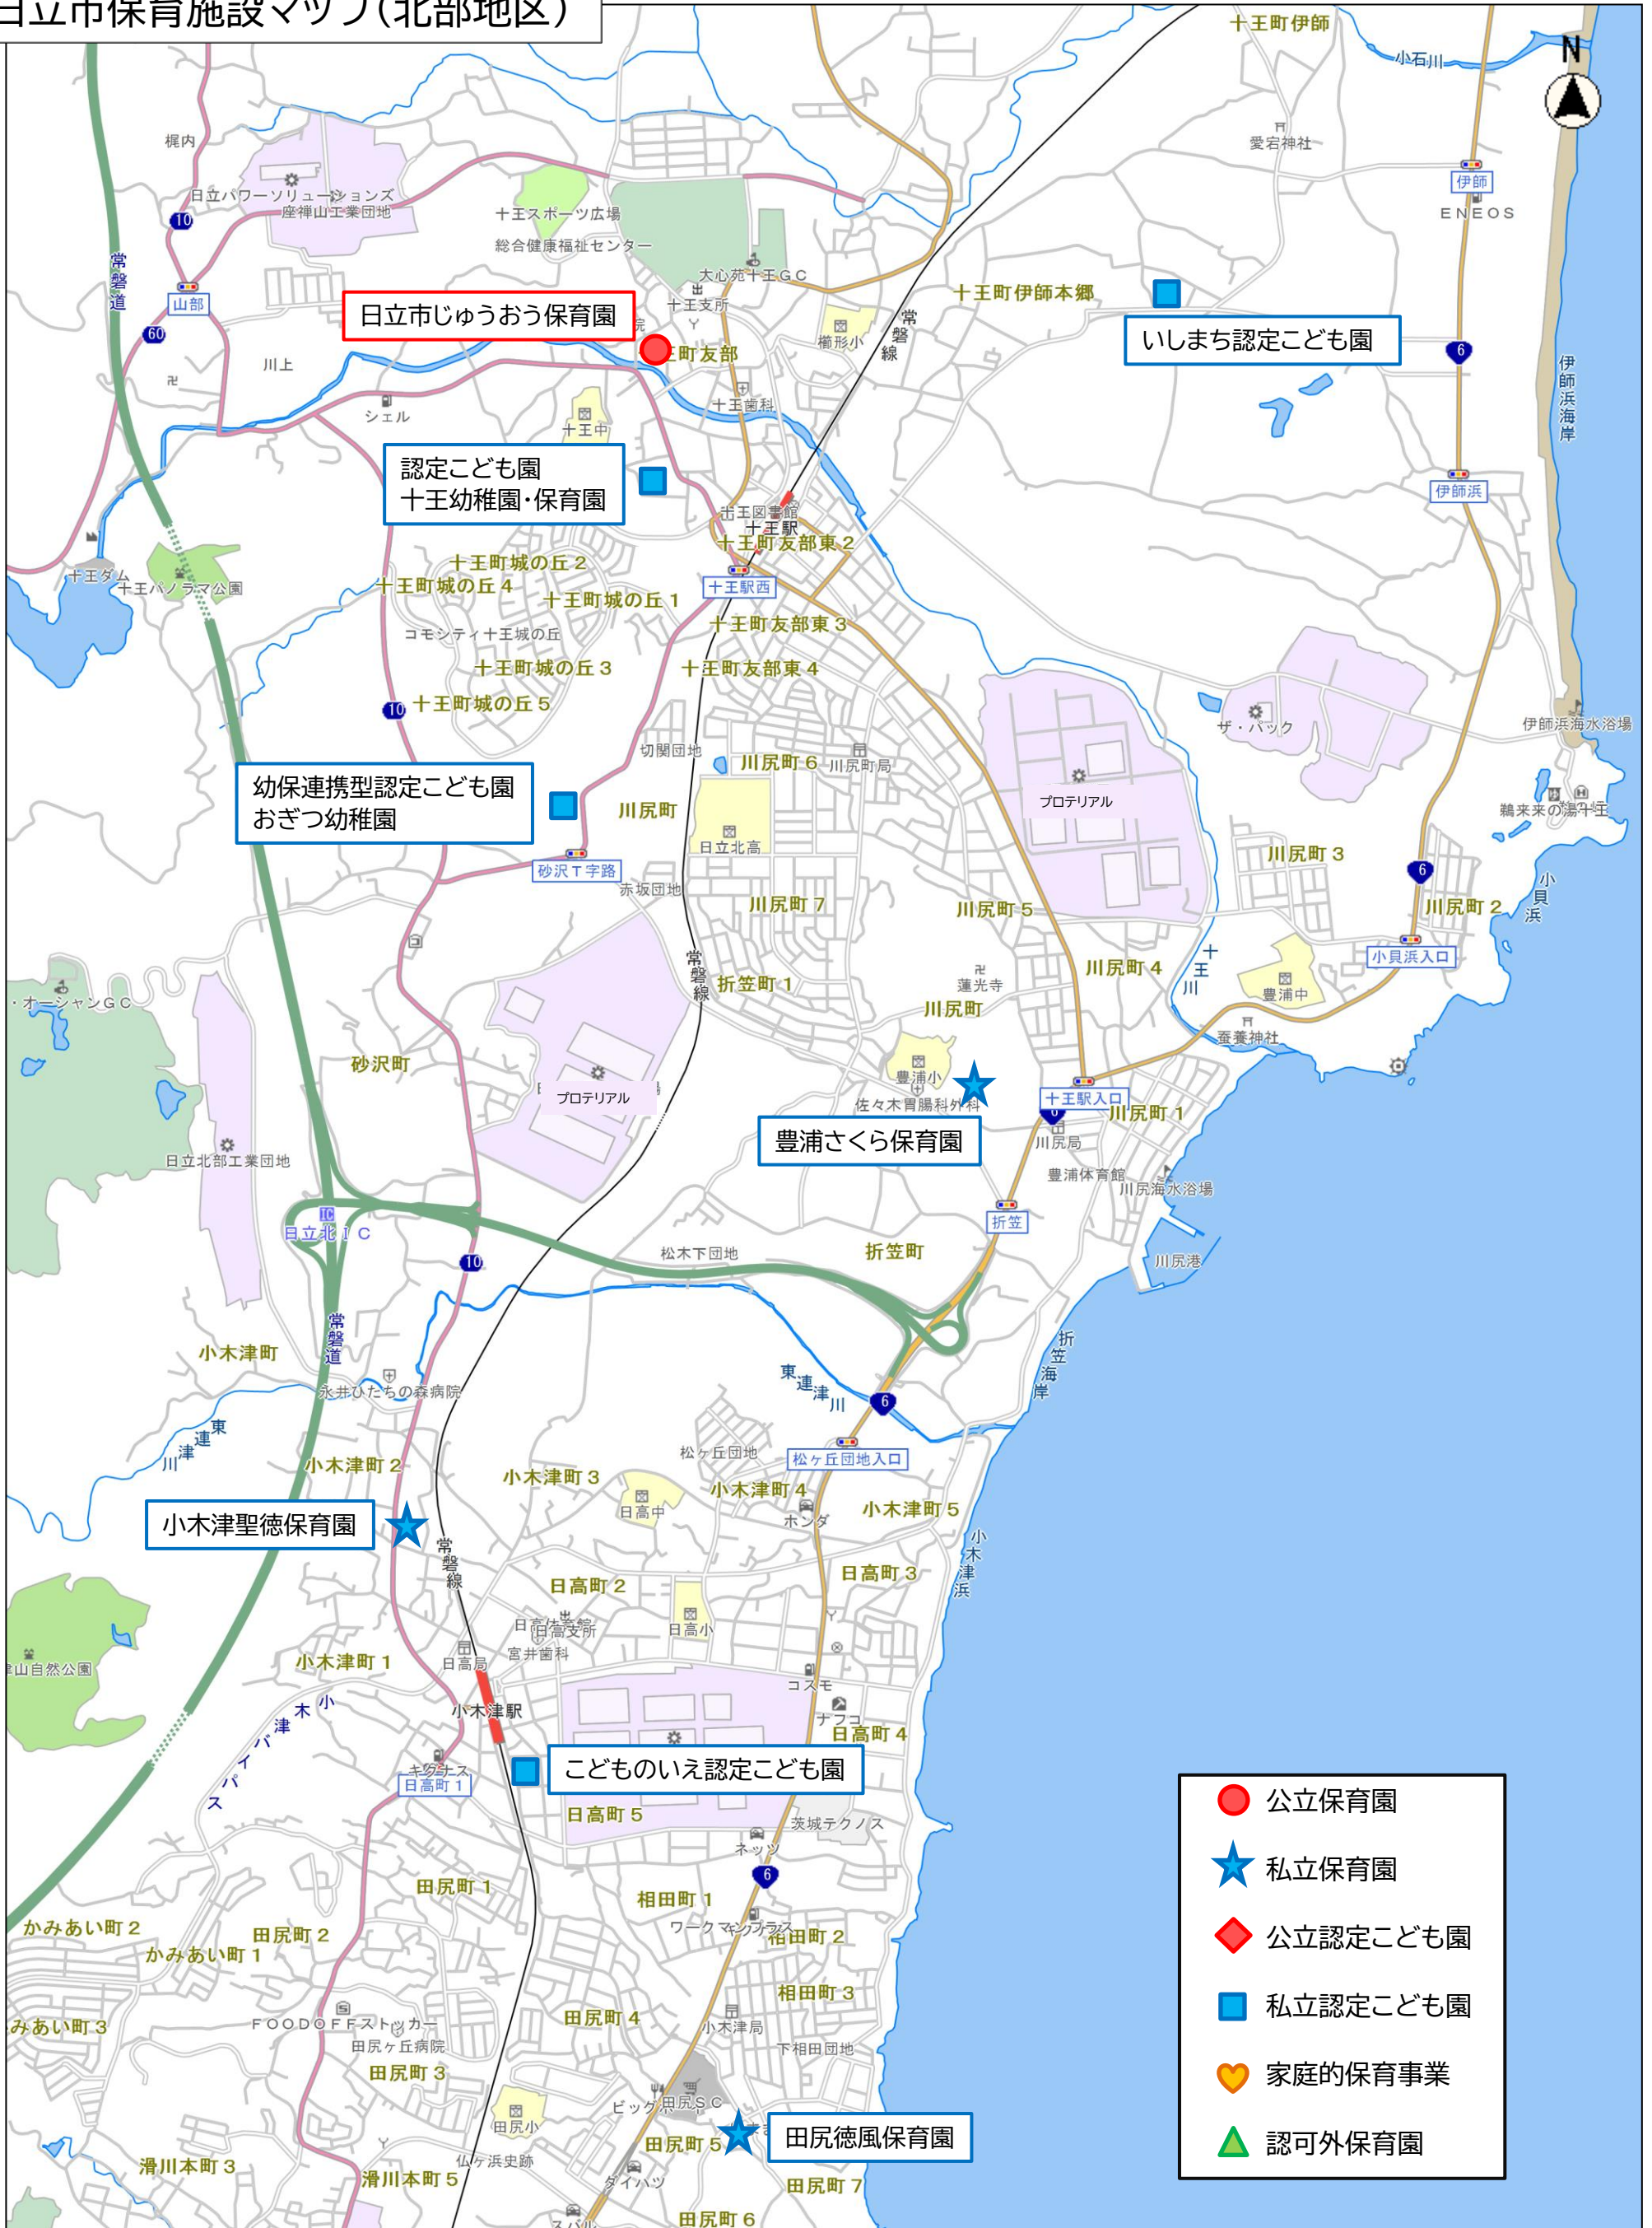

日立市保育施設マップ(北部地区)

(株)パスコの地図を加工して作成