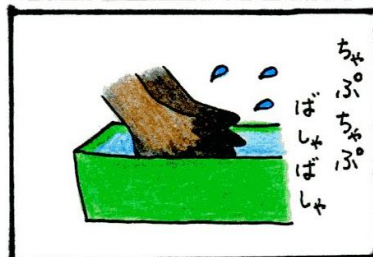

獣医のつぶやき

～骨のお話①～

今年はずみ年という事で今回は、ずみの仲間の骨についてお話をいたします。

ずみの仲間の骨を近くでご覧になられたことはありますか？

ずみたちの骨の特徴と言えば、立派な前歯。

硬い木の実などを齧るため、大きく発達しており、一生伸び続けます。

こんな歯に 噛まれたらひとたまりもないですね★

ちなみにウサギの仲間の前歯も似たような形状をしています。

しかし、ウサギたちの前歯には小さい歯が大きな歯の後ろに

隠れています。全然違う種の動物の姿が同じような生活スタイルだと、その姿が似通ってくることを、“収斂進化”と言います。

動物って不思議ですね★

獣医師 川瀬

「コロナたいさく？」さく・なめかわ

6月の予定

新型コロナウイルス感染拡大を防ぐため、6月のイベントは自粛させていただきます。ご理解・ご了承のほどよろしくお願い致します。

詳細は、かみね動物園ホームページ <http://www.city.hitachi.lg.jp/zoo/>

または 0294(22)5586 までお問い合わせください。

園長への手紙傑作選！！ #1

どうぶつ資料館で募集している『園長への手紙』。

多くの手紙の中から一部ご紹介します！！

Q. 園長はじめまして。とある会社員です。この歳になっても動物園が大好きです。自分的にはとてもいいことだと思っています。私の夢はライオンになることですが、これはいろんな人に反対されます。なぜでしょうか？ 日立市・24歳女性

私もあなたの歳の倍以上になりますが、いまでも各地の動物園を楽しんでいます。(仕事ということもありますが、それ抜きでも楽しんでいます)ライオンになりたいということですが、いくら反対されても信念を曲げず、夢を持ち続ければいつか叶うと思います。その時はウチで飼いますね。