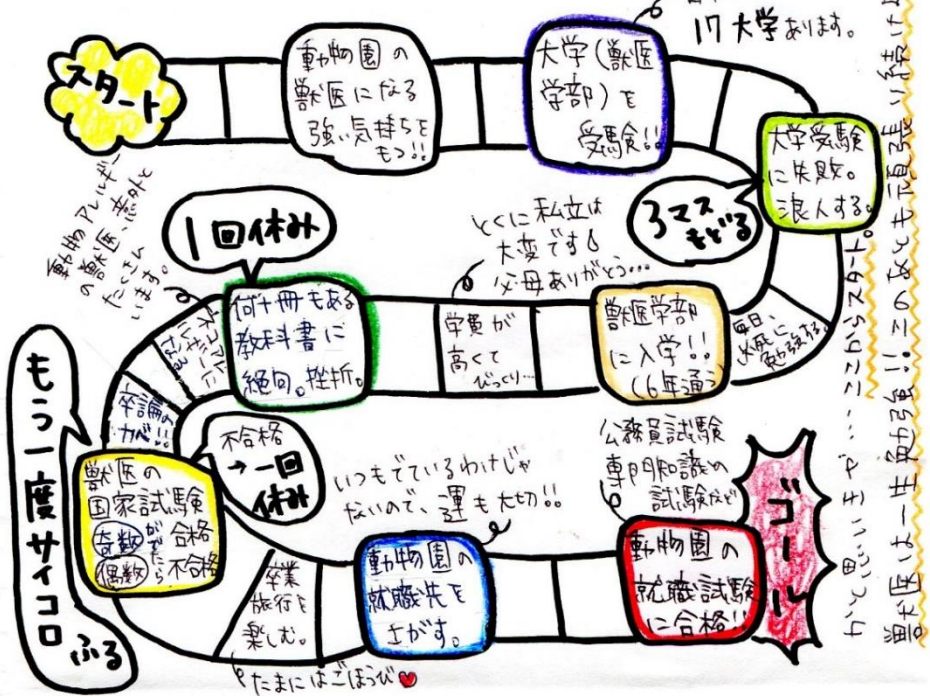

※イラストは
イメージです。

野生でも落ち葉は巣材として
使われます。雨がぬれてしまったとき
は巣穴から出してかわかすことも
あるんだから!! 動物園でも落ち葉の
上で仲良く休息姿を
見ることが出来ます!
そ〜とのぞいて
みて下さい★

タヌキでもクマでも
ありません!!!

名前に「クマ」、2つくり...
大きさは「タヌキ」にそっくりだし...
ややこしいのでよく間違われます
が、違います!! ちなみに...
クマ→クマ科、タヌキ→イタチ科
アオグマ→イタチ科と
属している科(グループ)が違います。

★ かみねの ★
みどころ

『落ち葉のプールで
休息アオグマたち』

巣穴から必死に
かき出します。

獣医のつぶやき

動物園の獣医になるには？ スゴロクにしてご紹介。
 みんなは、動物園の獣医になれるかな？！

...とかいたものの、発行する頃には赤ちゃんをお兄ちゃんがおんぶしたり、たまに1人で歩けるようになっていました...!!

7月の予定

- ☆動物園七夕祭り：7月7日（土）～8日（日）
 - ☆ザリガ二釣り：7月中旬頃
 - ☆サマースクール：7月23日（月）～7月24日（火）
- 詳細はかみね動物園ホームページ <http://www.city.hitachi.lg.jp/zoo/>
 または 0294(22)5586 までお問い合わせください

もぐもぐタイムの時間

注意：時間変更・中止になる場合もございます。

■は見学のみ

(平日)

- 11:00 ペンギン
- 11:30 キリン
- 13:00 マンドリル
- 13:15 カピバラ
- 13:30 チンパンジー
- 14:00 ソウ
- 14:30 エゾヒグマ
- 15:30 ペンギン
- 16:00 ライオン

(土日祝)

- 10:00 ソウ
- 11:00 ペンギン
- 11:30 キリン
- 13:00 マンドリル
- 13:15 カピバラ
- 13:30 チンパンジー
- 14:00 ソウ
- 14:30 エゾヒグマ
- 15:00 ポニー・シマウマ
- 15:30 ペンギン
- 16:00 ライオン

※ソウ・エゾヒグマのおやつタイムは水曜日はお休みします。
 ※ヘビとのふれあいは土日祝の11時と13時です。