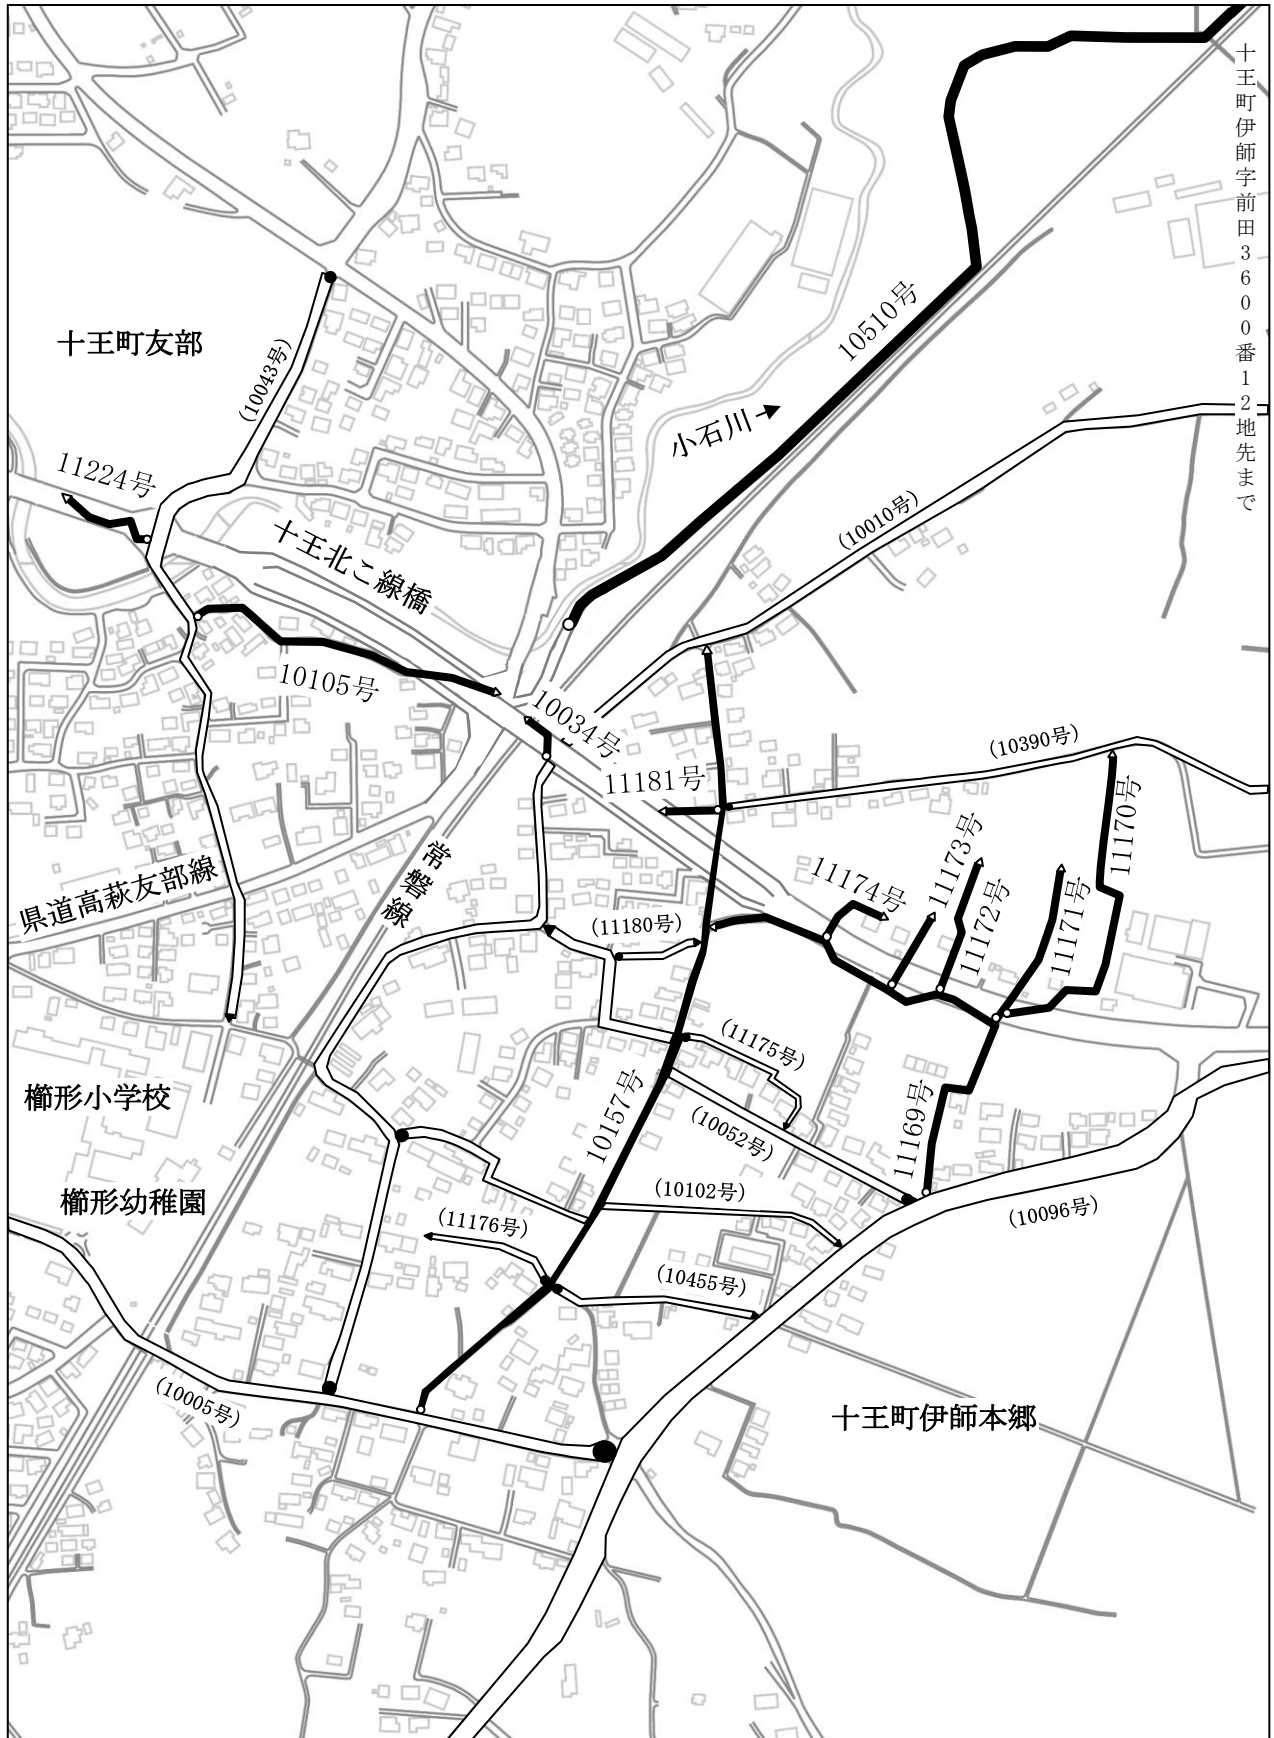

参考

① 市道路線廃止図

(十王町友部、十王町伊師本郷地内)

廃止路線