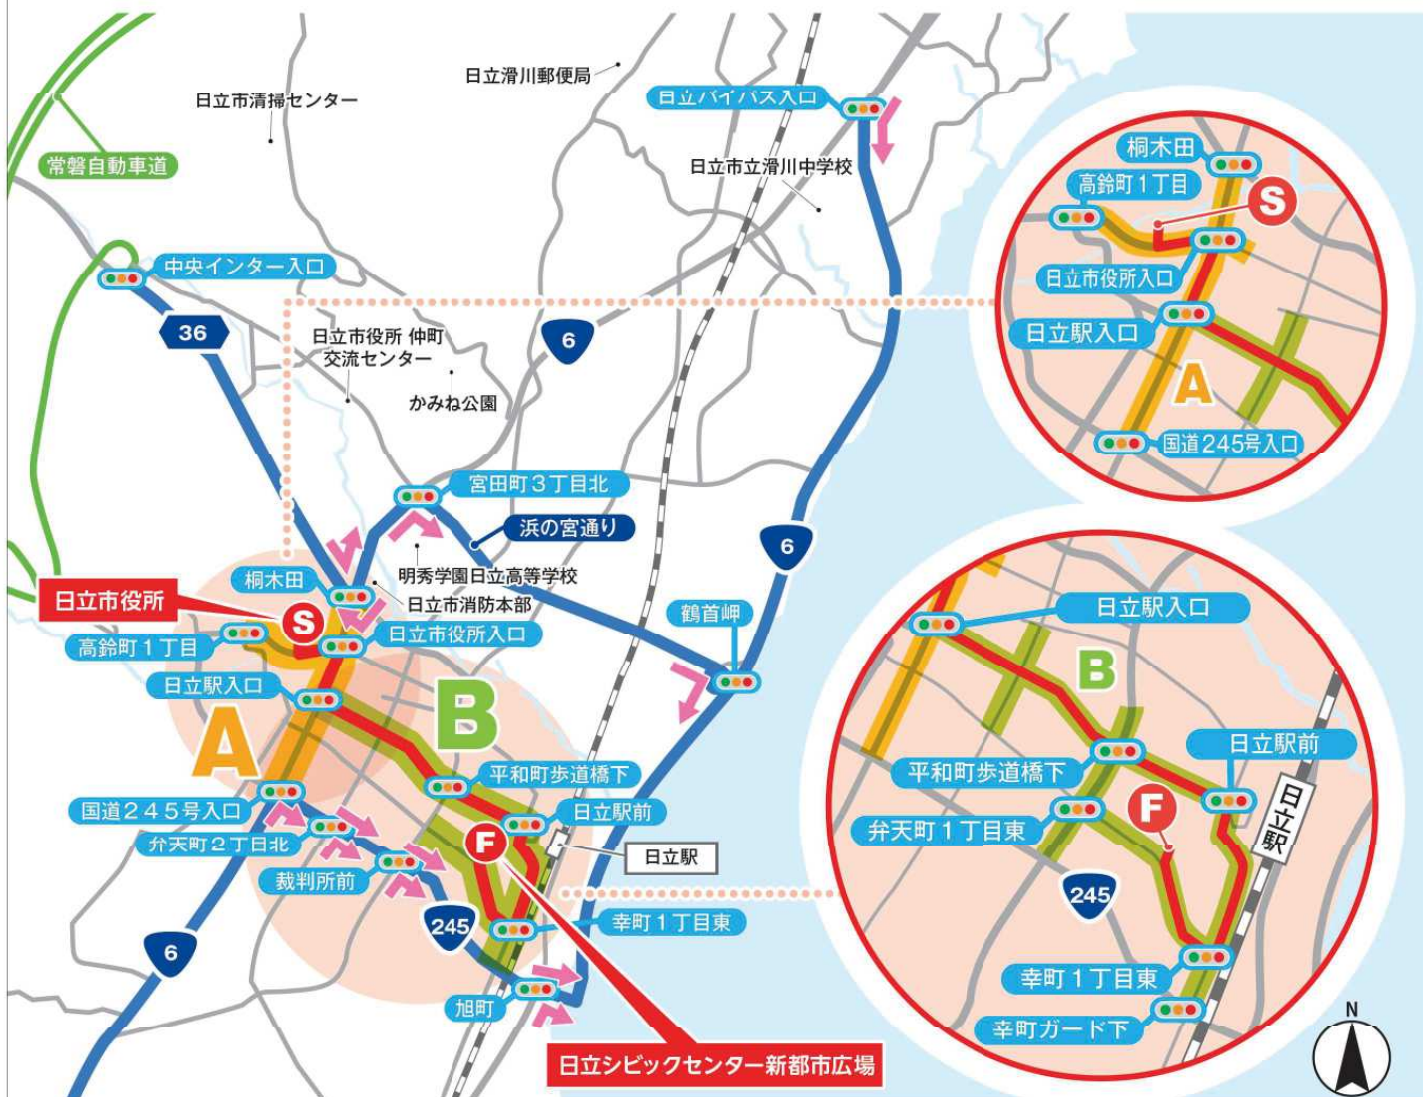

東京 2020 オリンピック聖火リレーに伴う交通規制にご協力ください。

交通規制図

令和3(2021)年

7月4日(日) 13:50頃~15:15頃

※交通規制時間は、聖火リレー隊列の進行状況により予告なく前後する場合があります。

S START 日上市役所

F FINISH 日立シビックセンター
新都市広場

規制予定時間

A 13:50頃~14:50頃 **B** 13:50頃~15:15頃

— 迂回推奨ルート — リレールート

※リレールート直近の道路は、車両の通行が禁止されます。
迂回等は現場の警察官・係員の指示に従ってください。

県内の聖火リレーに関するご案内

ウェブサイト (パソコン・スマートフォン)

<https://www.suishin.ibaraki2020.jp/torch>

交通規制に関するお問い合わせ先

東京 2020 オリンピック聖火リレー茨城県実行委員会
(茨城県オリンピック・パラリンピック課内)

029-301-2020 受付時間 8:30~17:15
(土日祝日を除く)

*天候などにより、聖火リレーは変更となる場合があります。