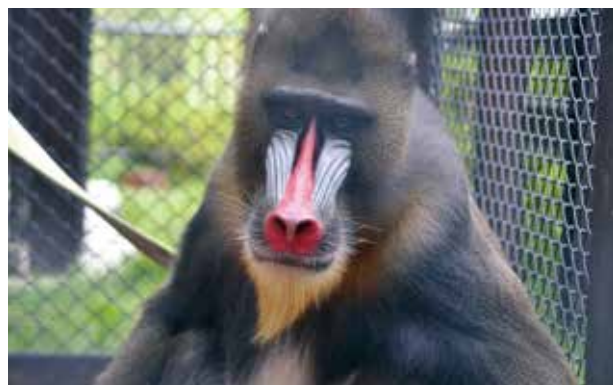

## 老 舗和菓子店「常陸風月堂」が 国際的なデザインの大会で銀賞を受賞

世界的に優れたパッケージデザインを表彰する「ペントアワード2022」で、常陸風月堂(十王町山部)の栗蒸し羊羹「万羊羹」のパッケージが銀賞を受賞しました。世界60か国から応募があった中、万羊羹は外装にプラスチックを使っていないことや、桐箱など和風の意匠が高く評価されました。常陸風月堂の藤田さんは、「素晴らしい栗があつての万羊羹であり、デザイナーあつての受賞です。皆さんに助けていただきました」と話しました。

## マ ンドリル「ケンシロウ」 今までありがとう

かみね動物園のマンドリル「ケンシロウ」が1月15日に16年の生涯を閉じました。ケンシロウは、2010年に東武動物公園(埼玉県)から来園し、色鮮やかな顔立ちと優しい性格でとても人気があり、13年間に渡って、たくさんの来園者を楽しませてくれました。1月22日のお別れ会では、多くの方が訪れ、ケンシロウとの別れを惜しみました。今までケンシロウをかわいがってくれた皆さん、本当にありがとうございました。