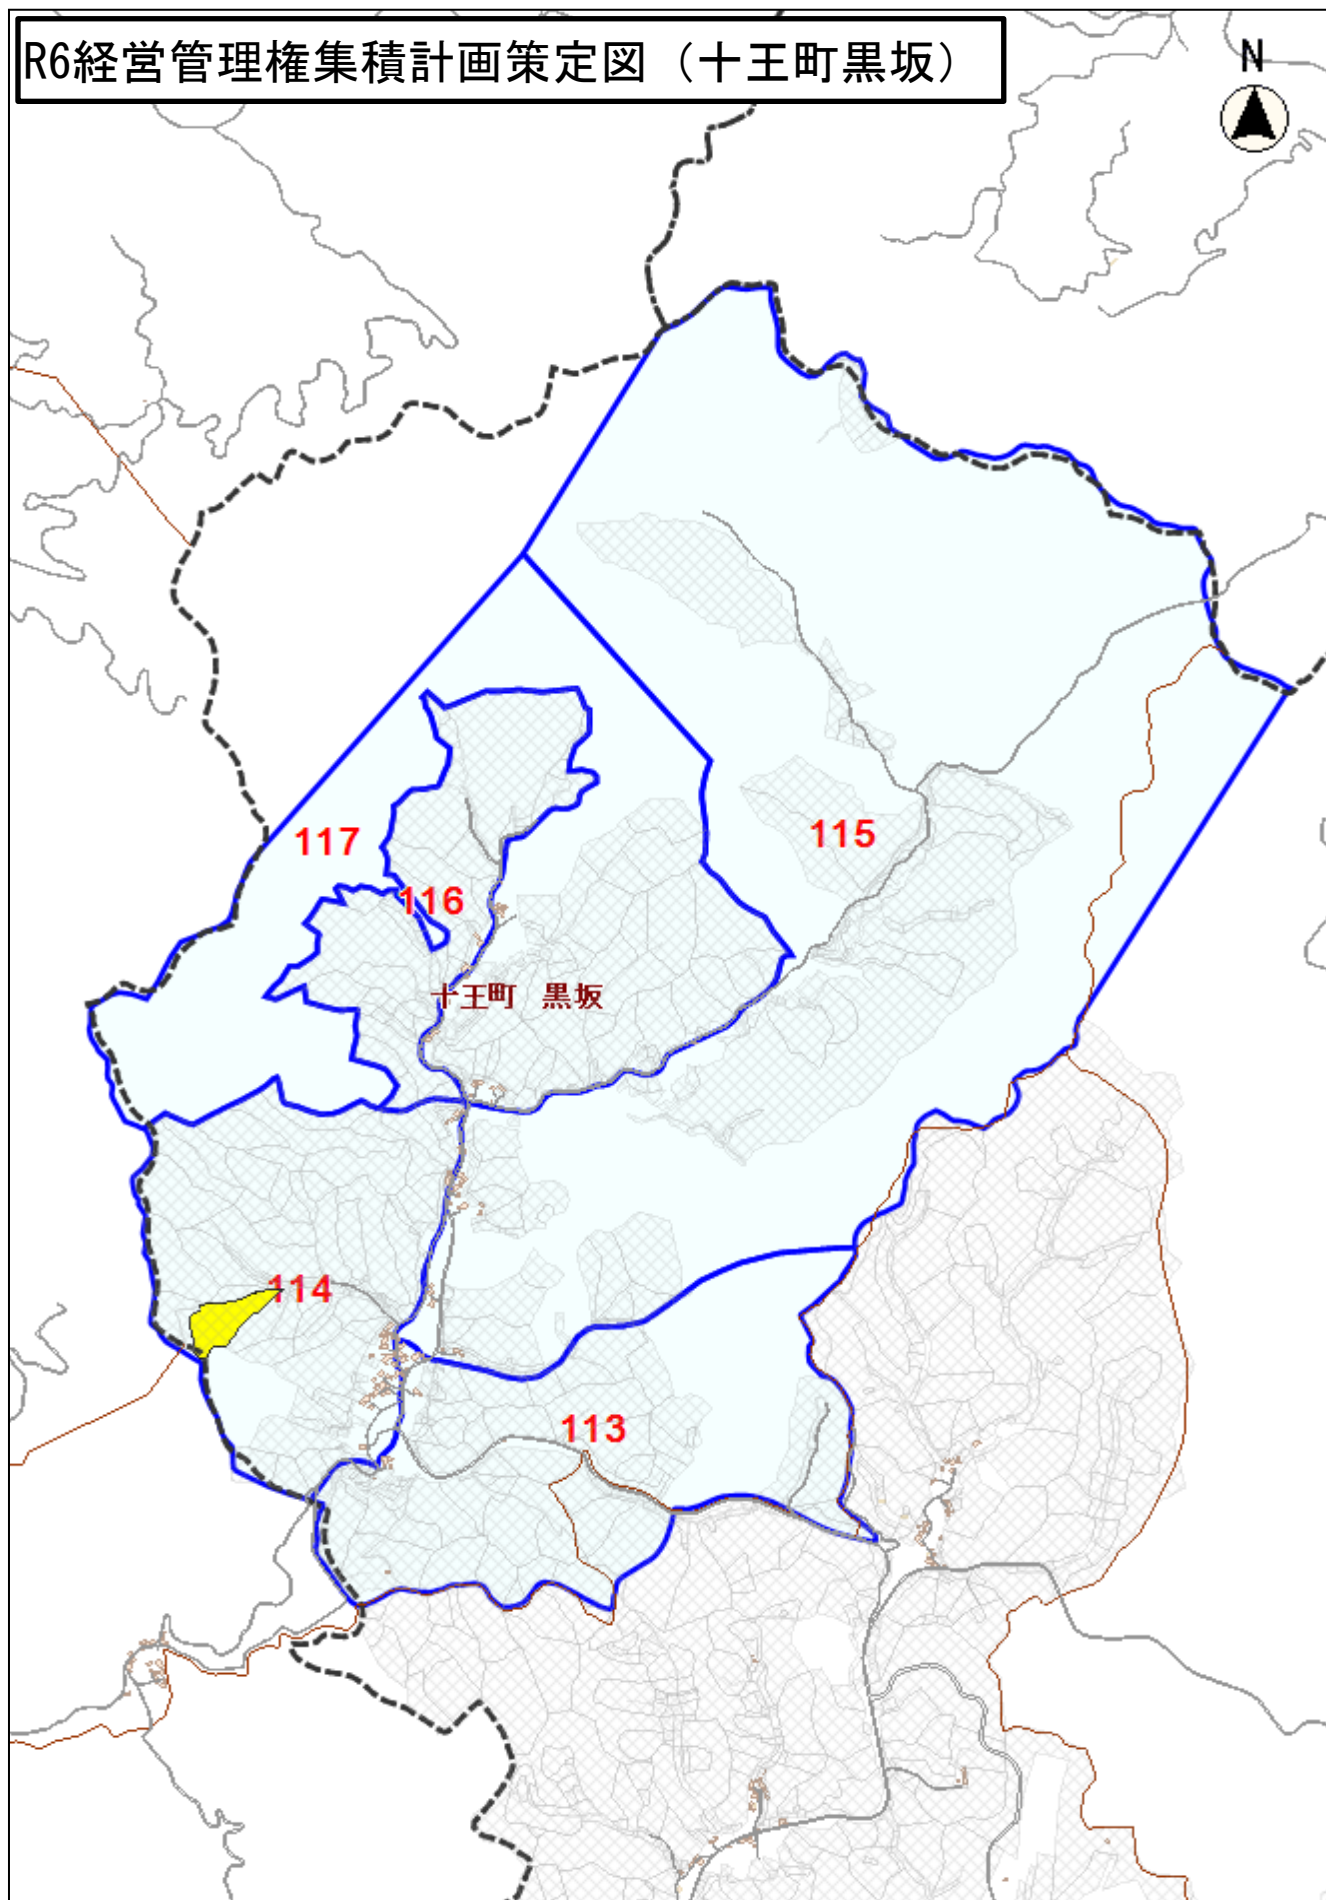

R6経営管理権集積計画策定図（十王町黒坂）

縮尺 1 : 20000