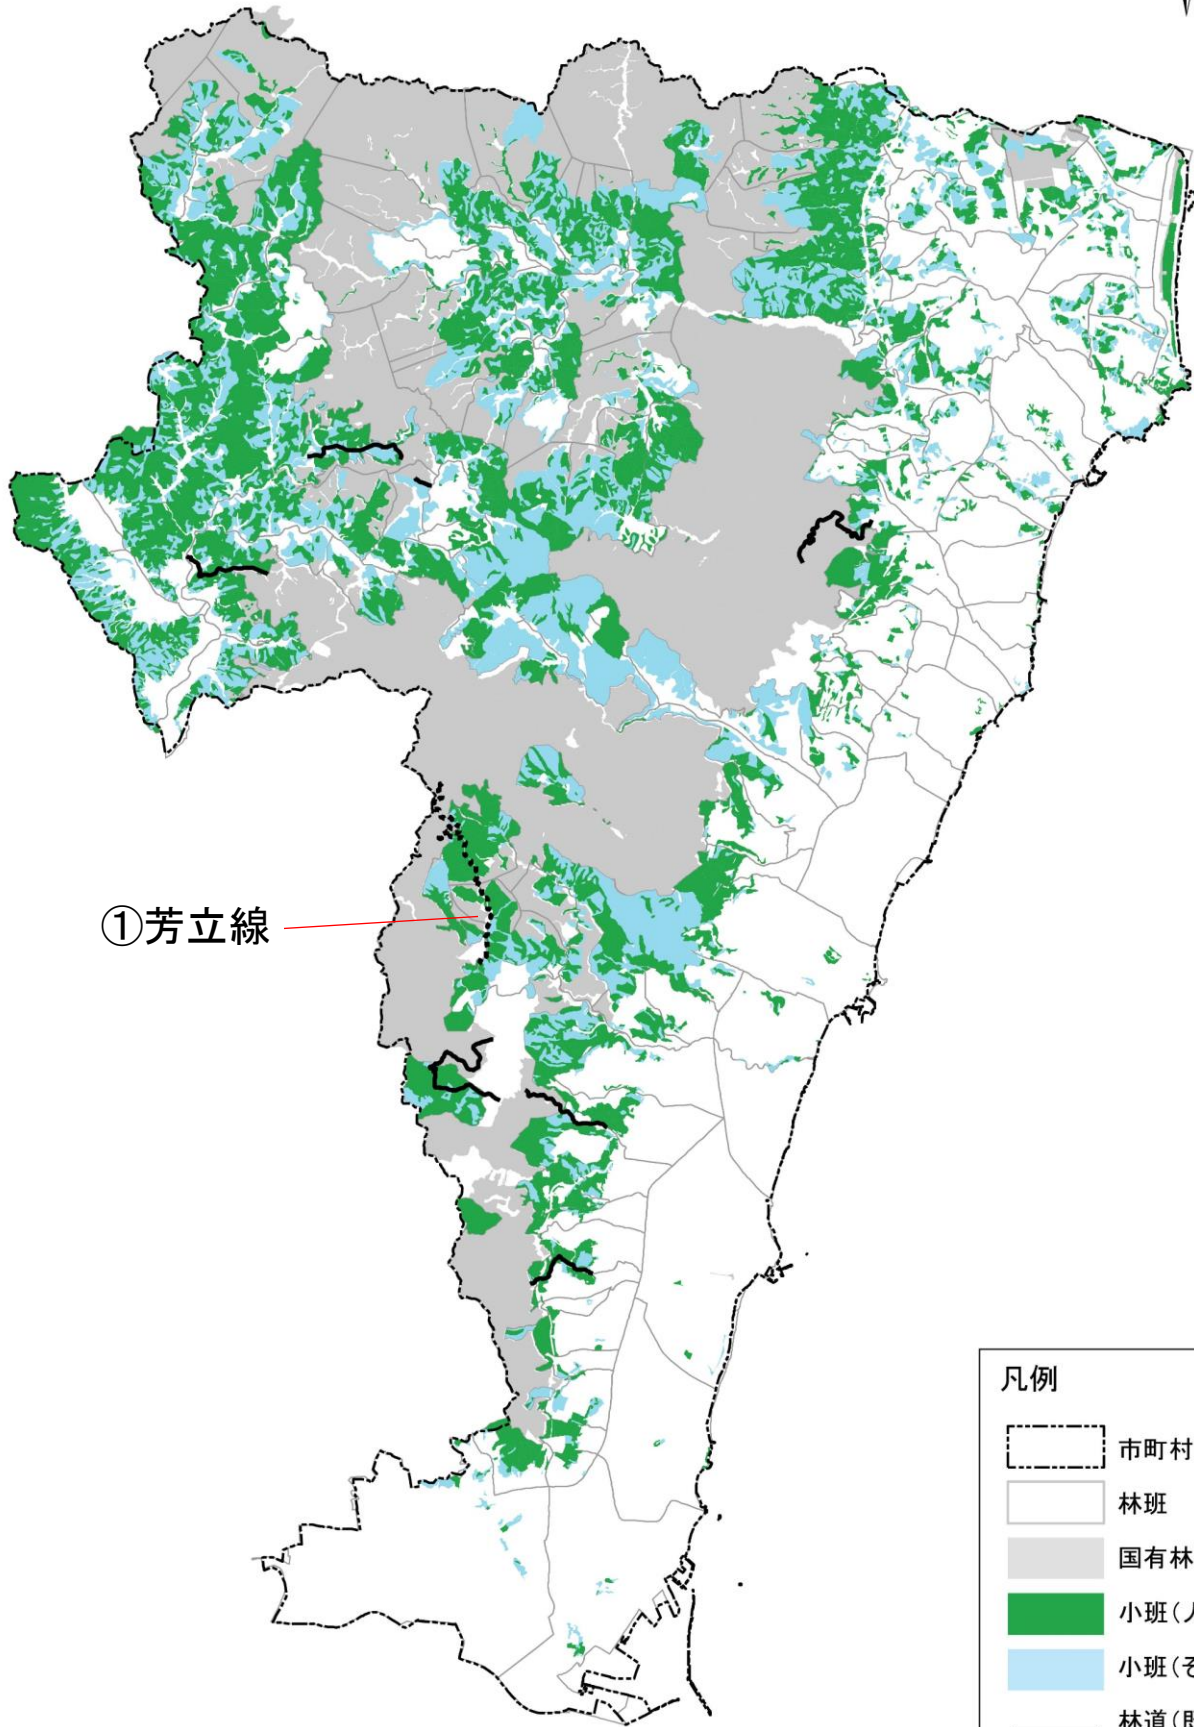

日上市森林整備計画概要図【森林資源状況】

①芳立線

凡例

-  市町村界
-  林班
-  国有林
-  小班(人工林)
-  小班(その他)
-  林道(既設)
-  林道(計画)