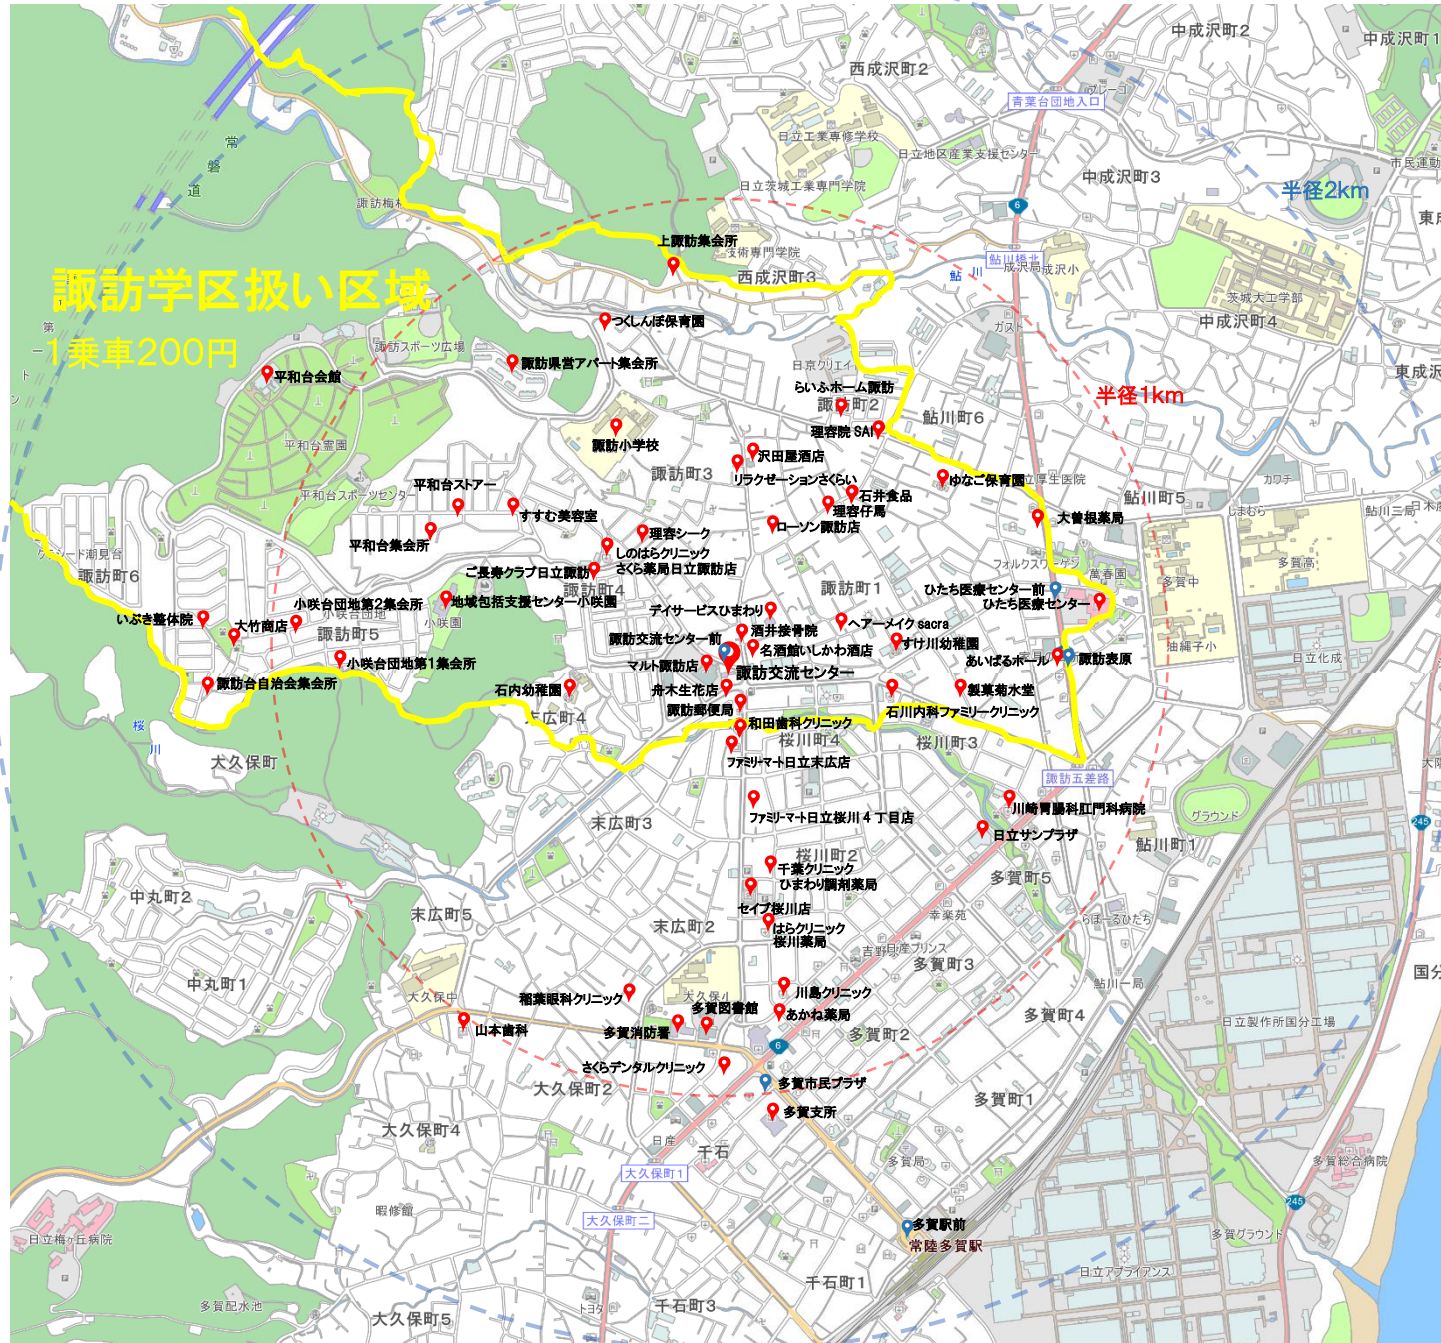

かみすわ山荘

大平田集会所

凡例

-  目的施設
-  交通結節点

【参考】

○バス運賃

諏訪交流センター前
～多賀駅前
【190円】
(初乗り区間)

○タクシー運賃

諏訪学区内(自宅)
～常陸多賀駅
【740円】(予想)
(初乗り区間)
※北の沢、大平田を
除く

別図2

★乗合タクシー利用 料金

自宅⇔諏訪学区扱
い区域(黄色枠内の
目的施設)

1乗車：200円
(例)

- ・ マルト諏訪店
- ・ ひたち医療センター
- ・ 平和台会館 など

自宅⇔諏訪学区扱
い区域外(黄色枠外
の目的施設)

1乗車：400円
(例)

- ・ セイブ桜川店
- ・ 多賀支所
- ・ 常陸多賀駅 など

★バス乗換え割引

・ 降車時に100円分
のバス運賃割引券を
発行し、路線バスの
利用を促進