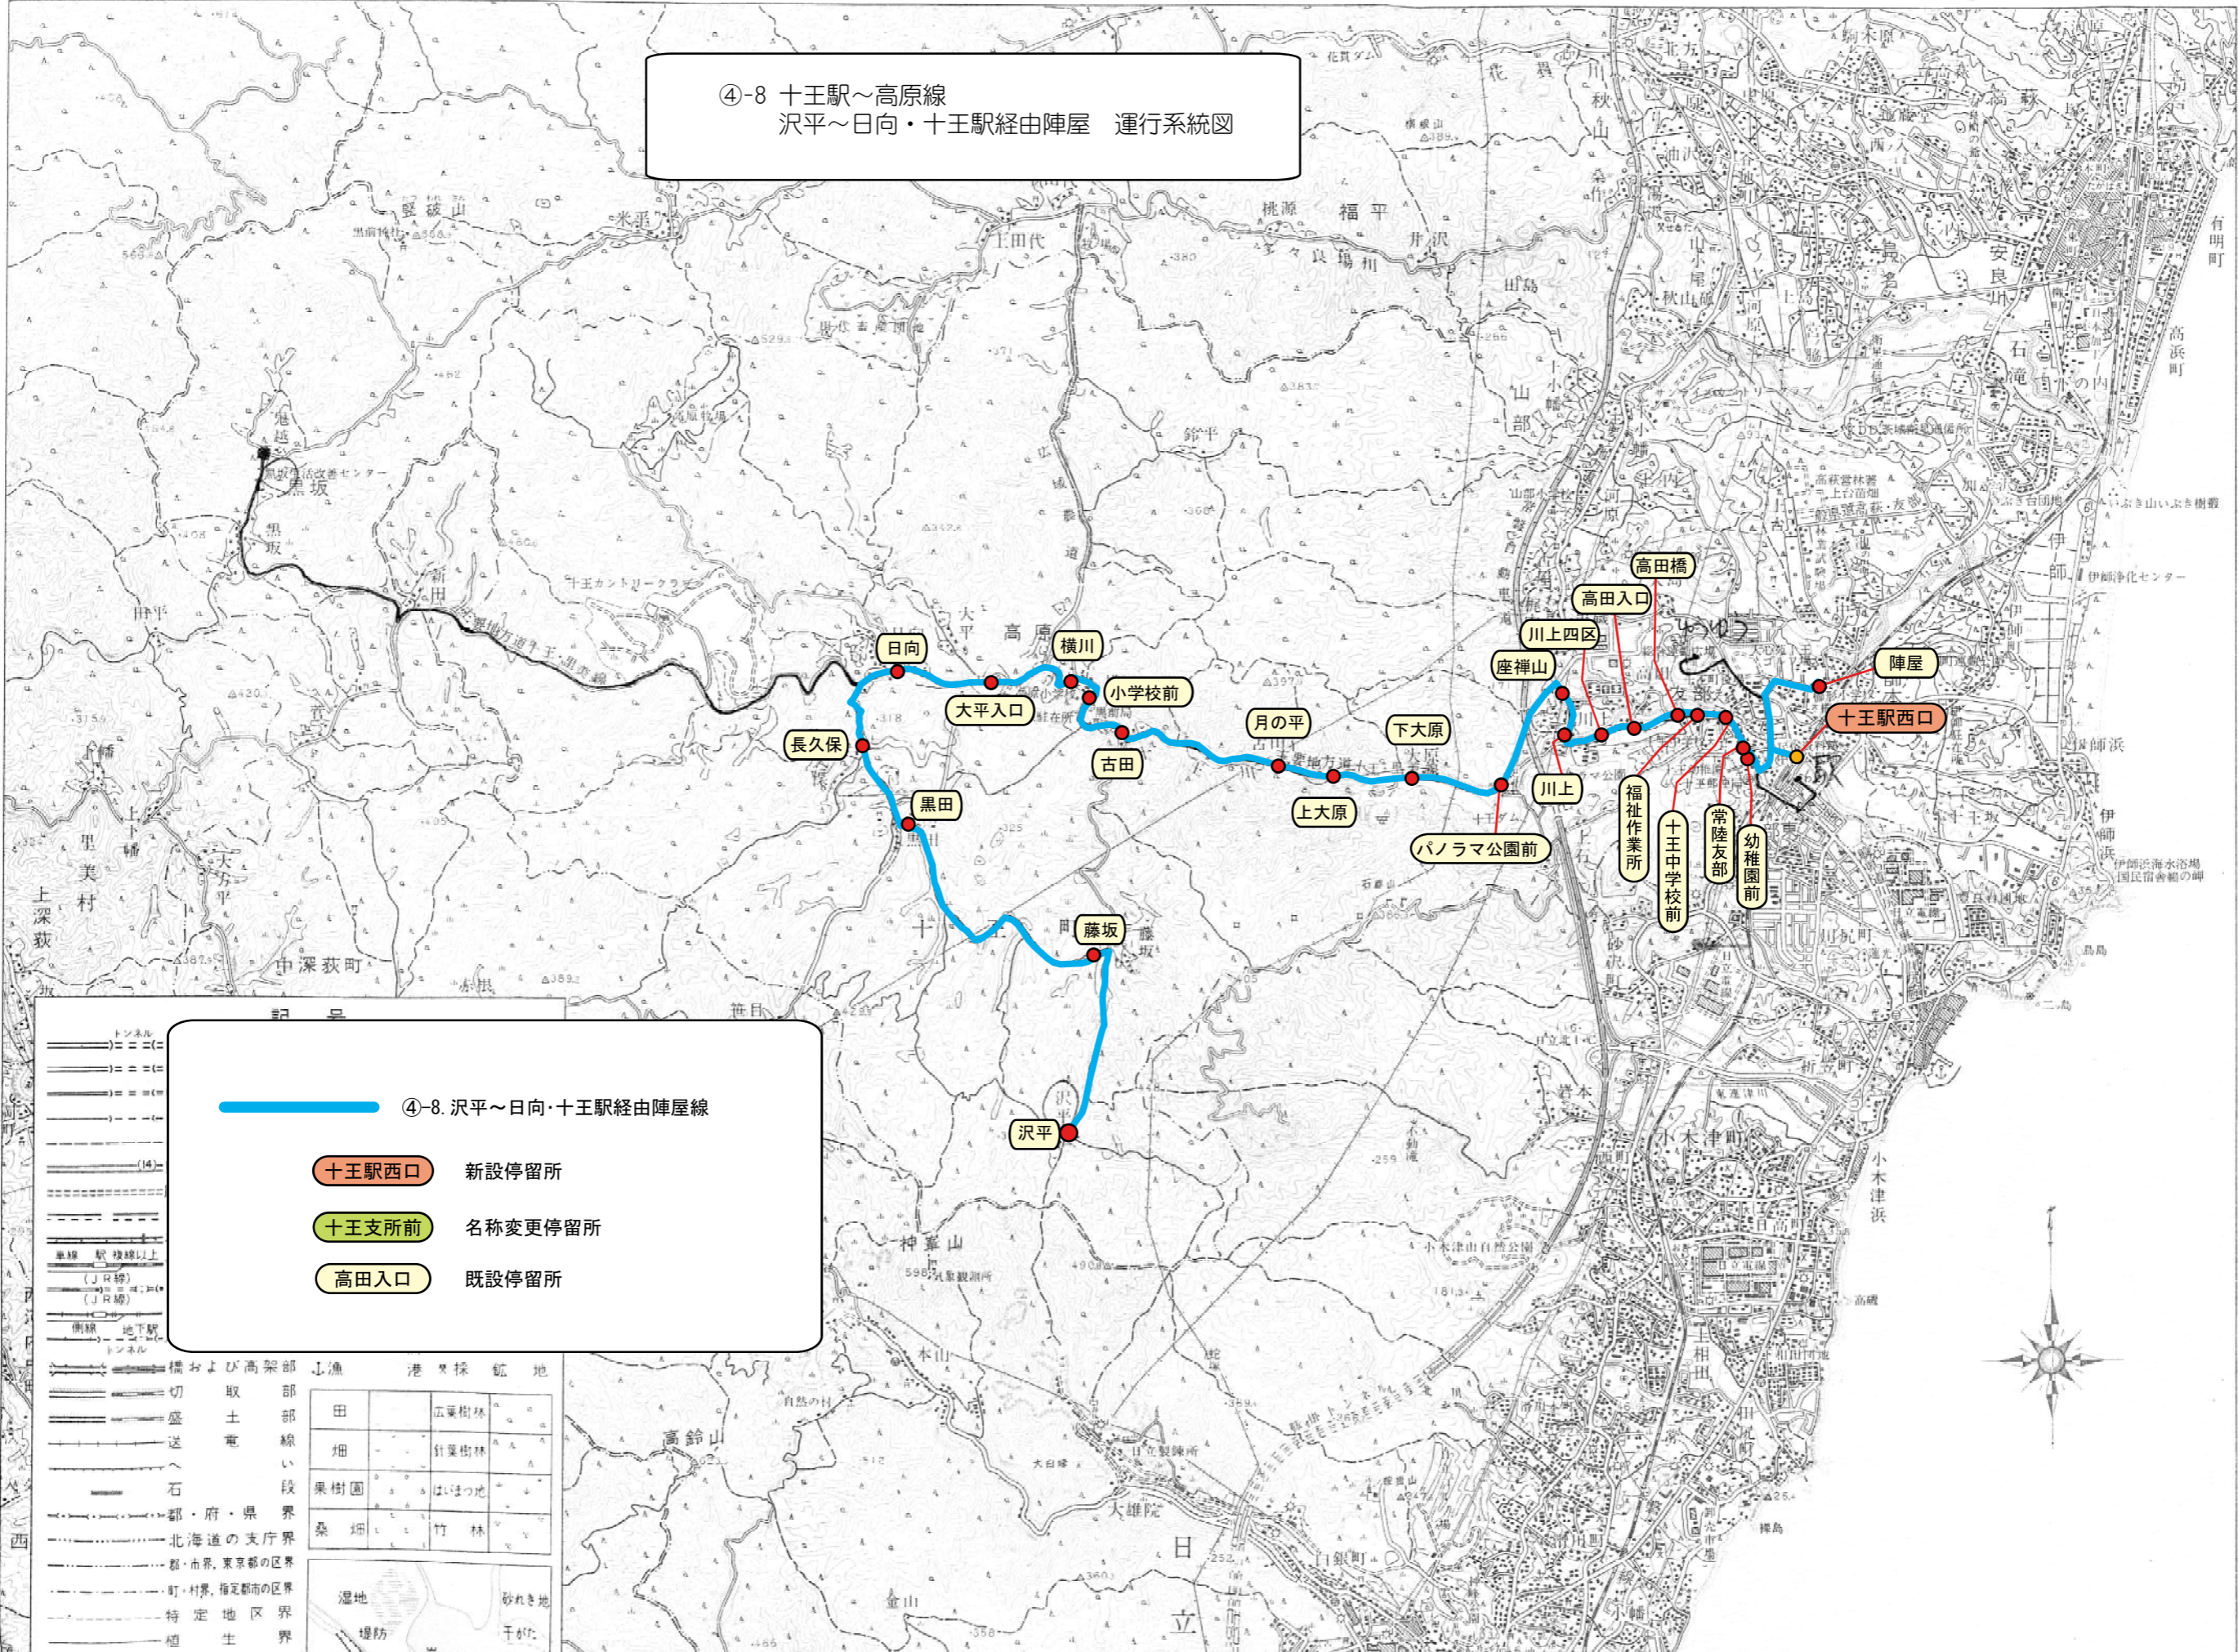

④-8 十王駅～高原線
沢平～日向・十王駅經由陣屋 運行系統図

記号

	④-8. 沢平～日向・十王駅經由陣屋線
	新設停留所
	名称変更停留所
	既設停留所

田	広葉樹林
畑	針葉樹林
果樹園	はばつ地
桑畑	竹林

湿地	砂れき地
堤防	干がた