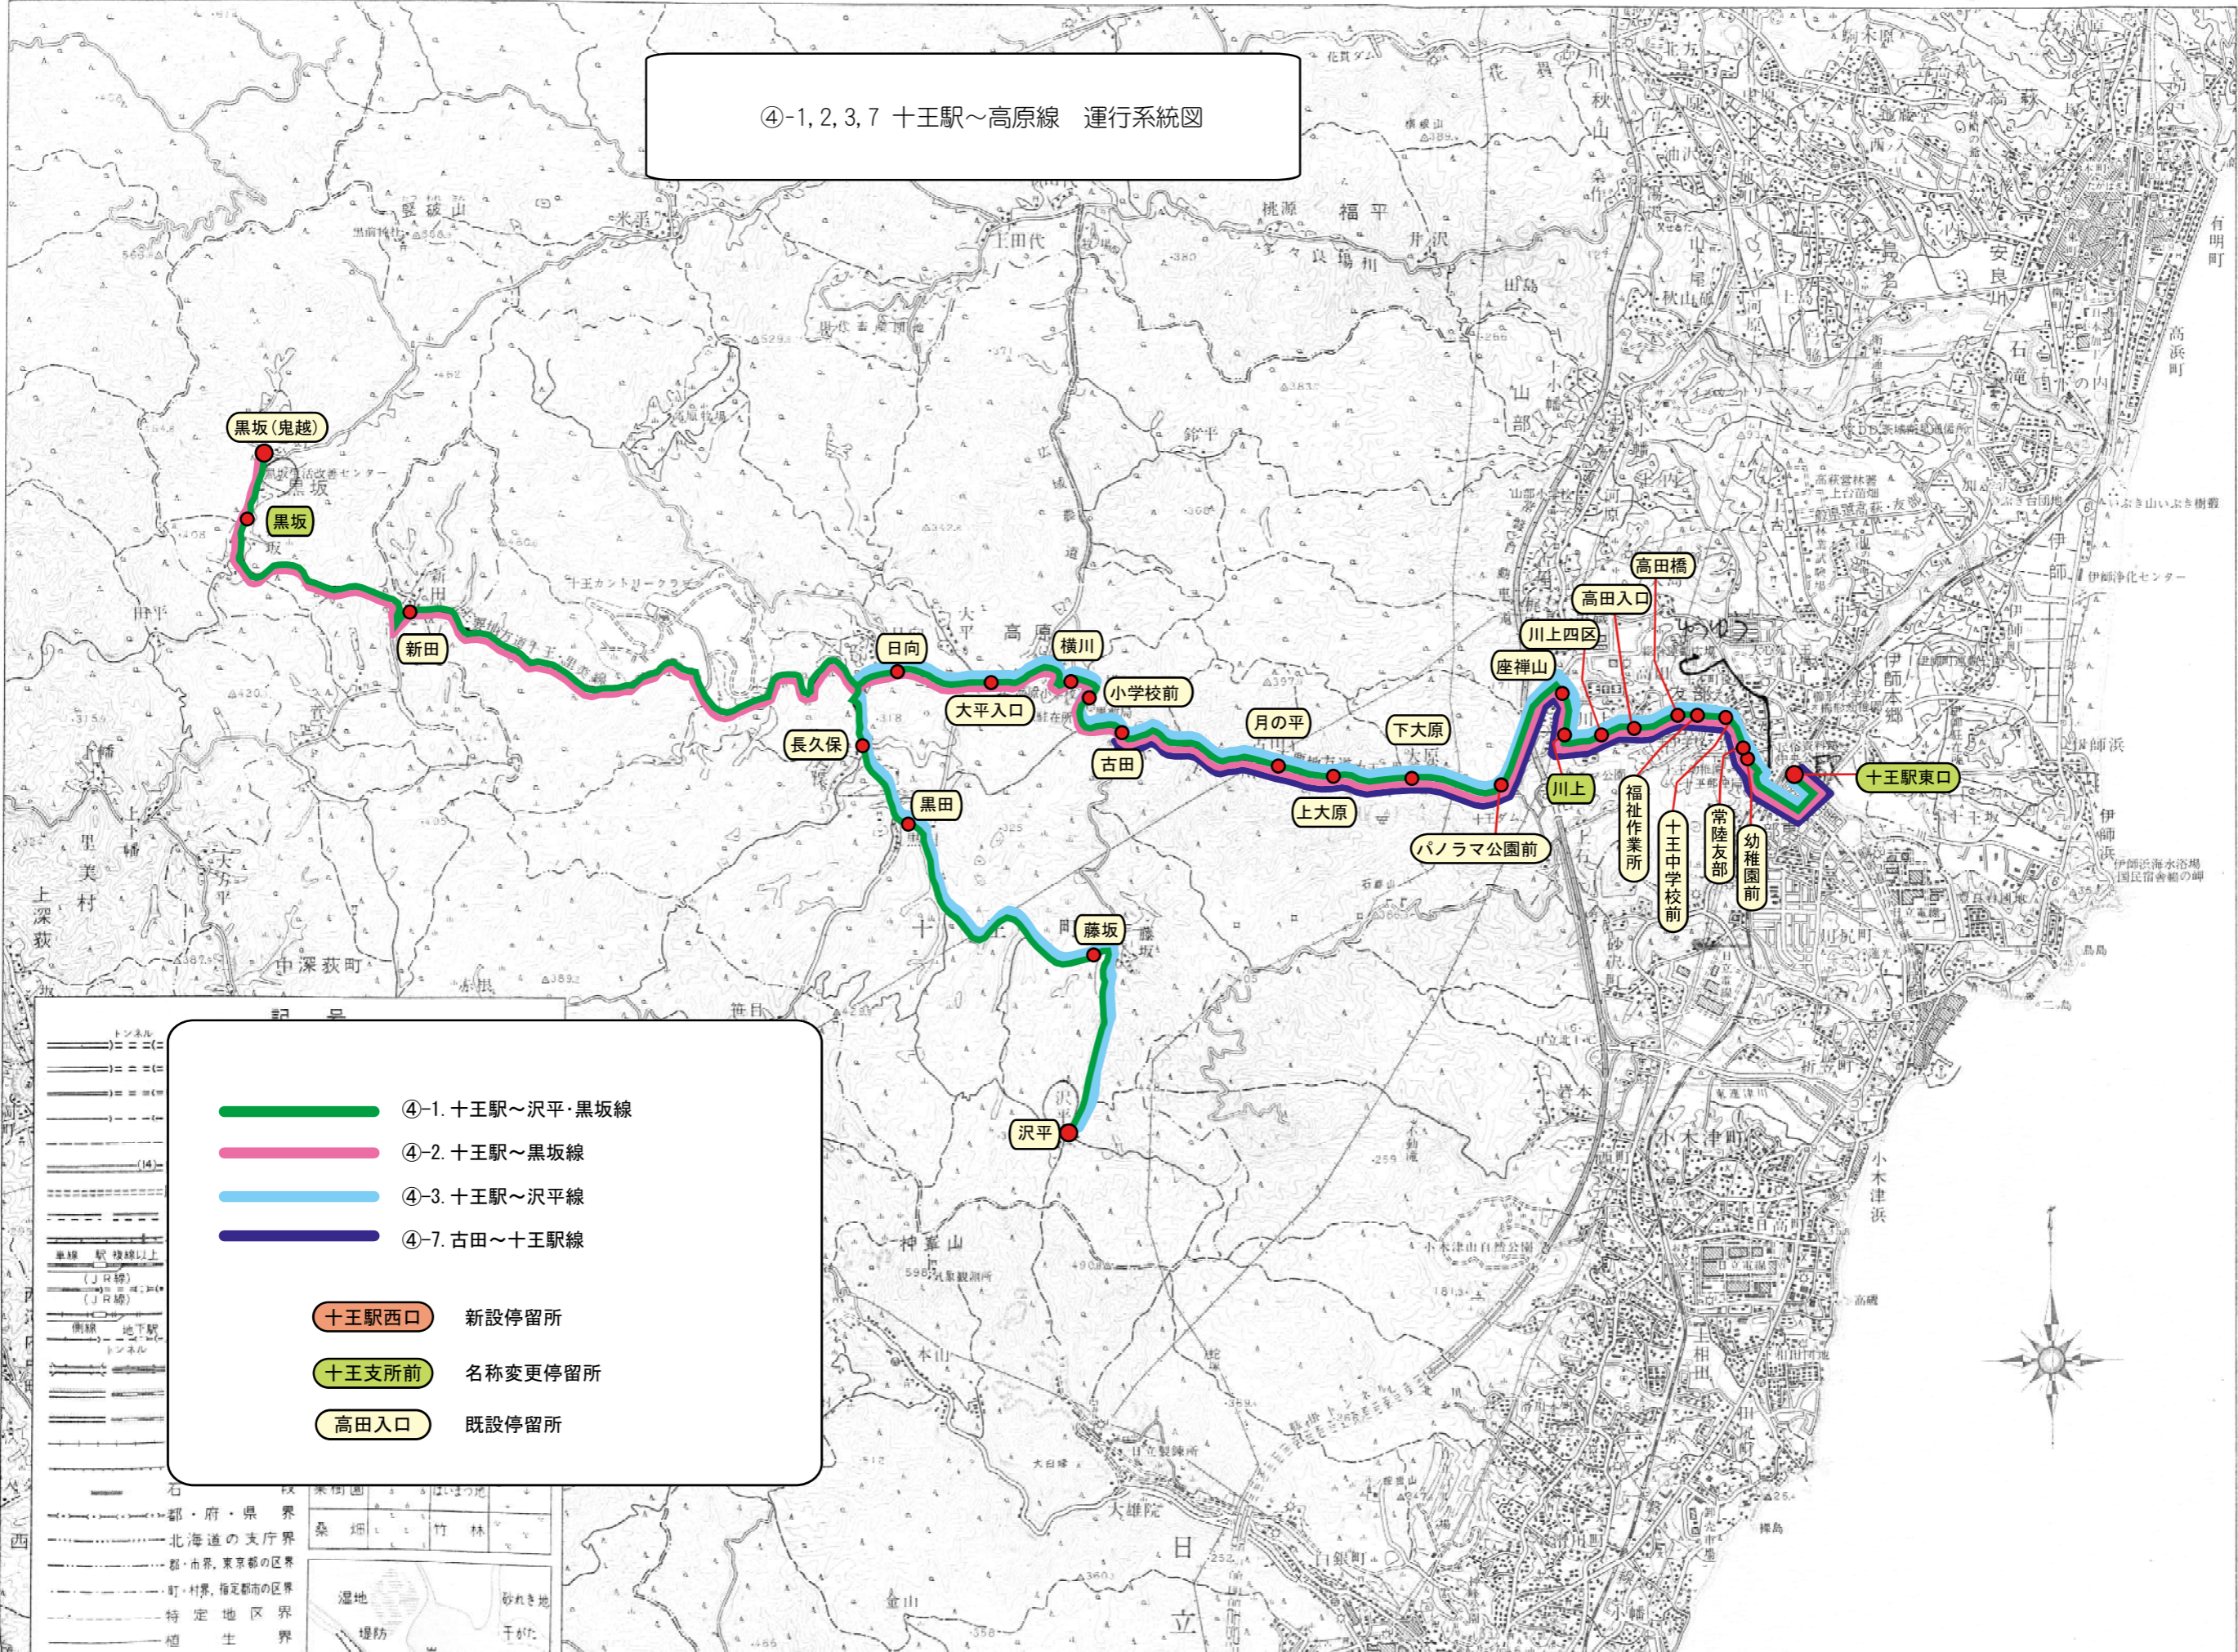

④-1, 2, 3, 7 十王駅～高原線 運行系統図

	④-1. 十王駅～沢平・黒坂線
	④-2. 十王駅～黒坂線
	④-3. 十王駅～沢平線
	④-7. 古田～十王駅線
	十王駅西口 新設停留所
	十王支所前 名称変更停留所
	高田入口 既設停留所