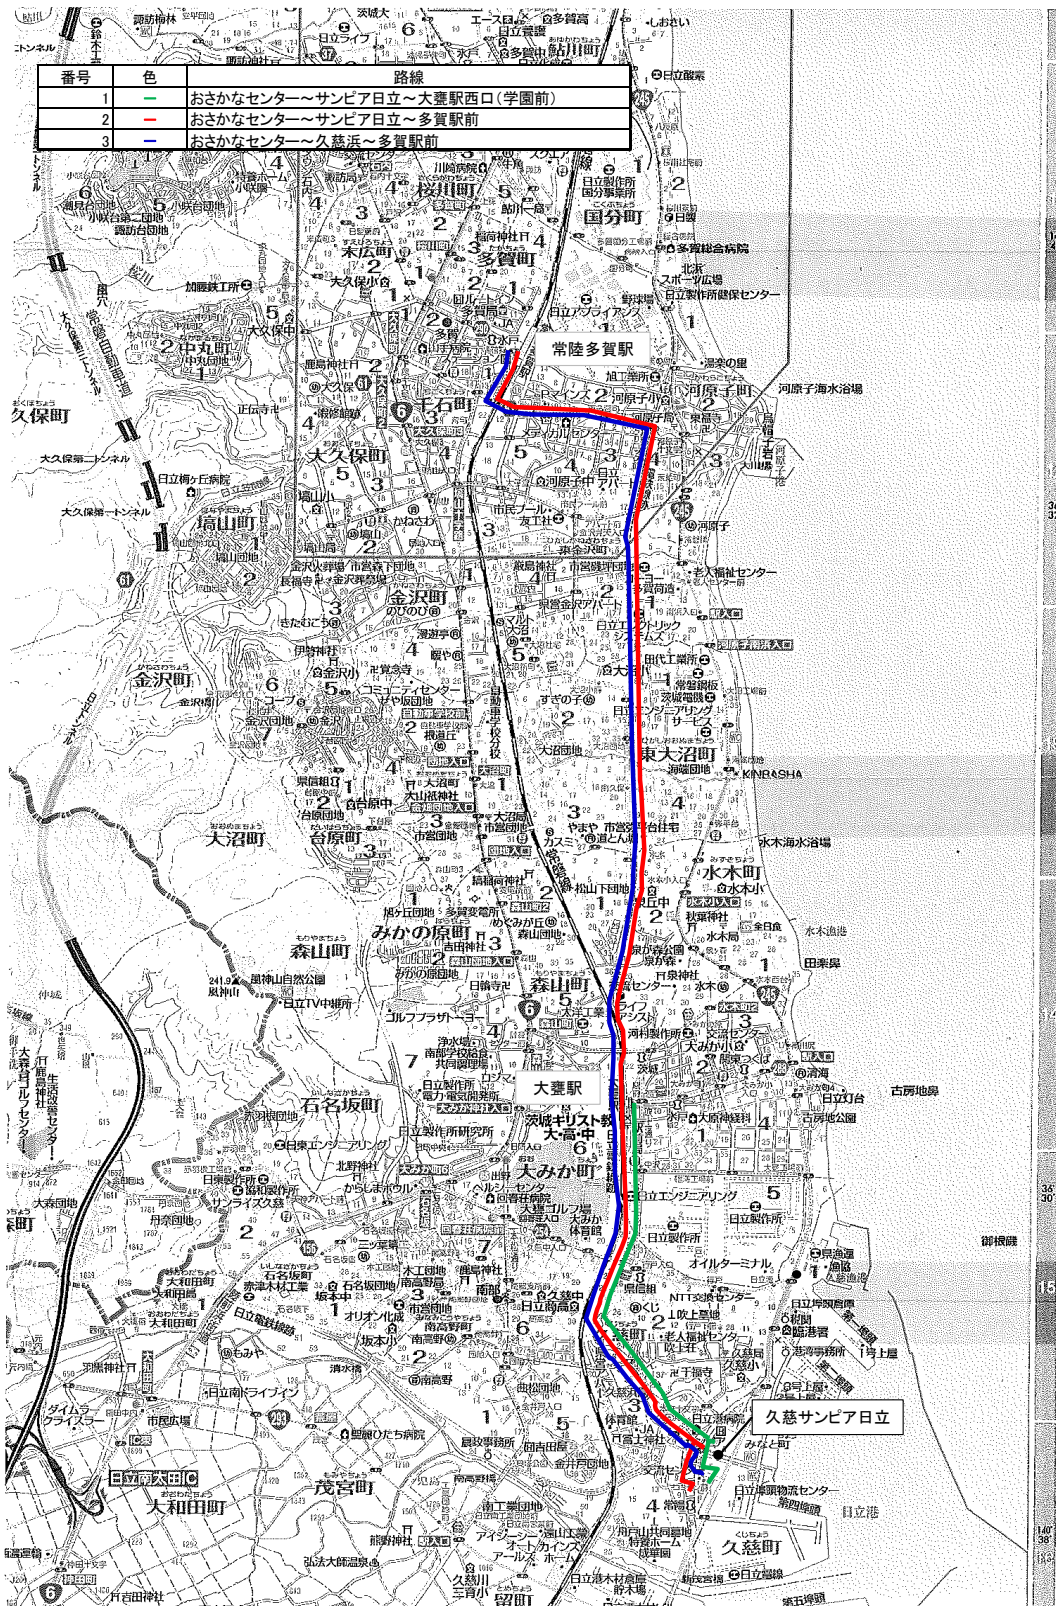

別図

| 番号 | 色 | 路線 |
|----|---|----------------------------|
| 9 | 赤 | おさかなセンター～サンピア日立～多賀駅前 |
| 10 | 青 | おさかなセンター～久慈浜～多賀駅前 |
| 11 | 緑 | おさかなセンター～サンピア日立～大妻駅西口(学園前) |
| 12 | 赤 | 大妻駅西口(学園前)～水木(BRT)～多賀駅前 |
| 13 | 青 | 大妻工場前～水木(BRT)～多賀駅前 |