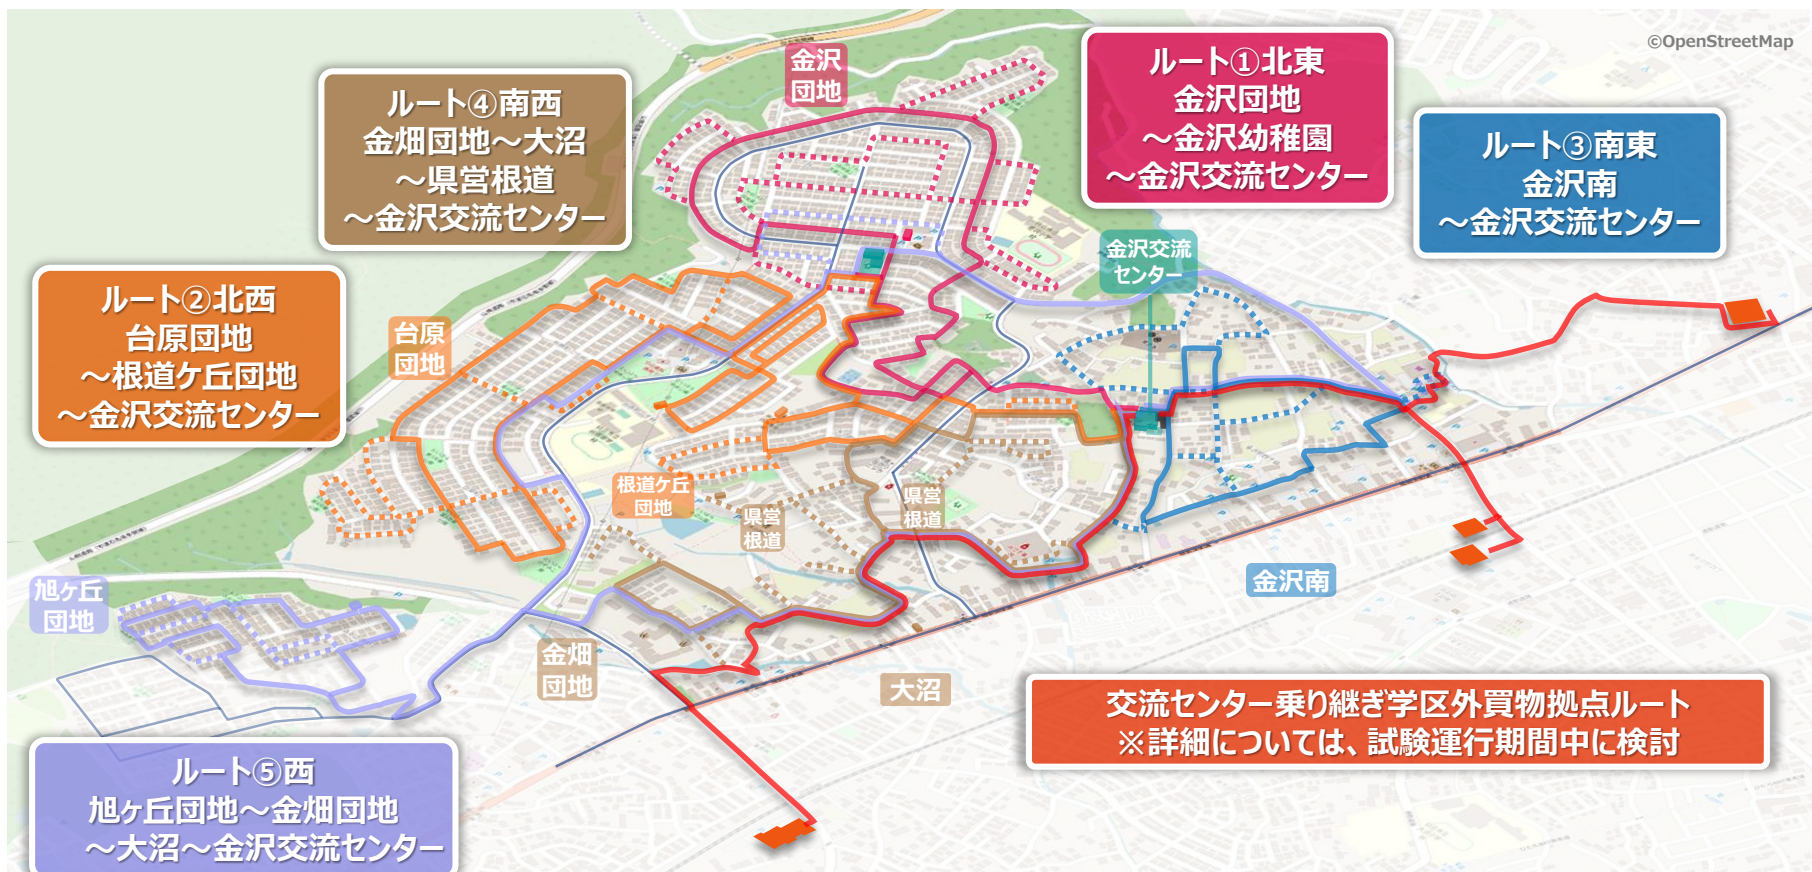

金沢学区地域モビリティ試験運行範囲図

別 図

ルート⑥地域周回 ※長距離/短時間移動、買物便/通院便で対応
旭ヶ丘団地～台原団地～金沢団地～金沢南～交流センター～大沼～金畑団地～旭ヶ丘団地

特に交流センター利用の送迎と買物・通院支援を想定して団地内グリスロと公用車を運行