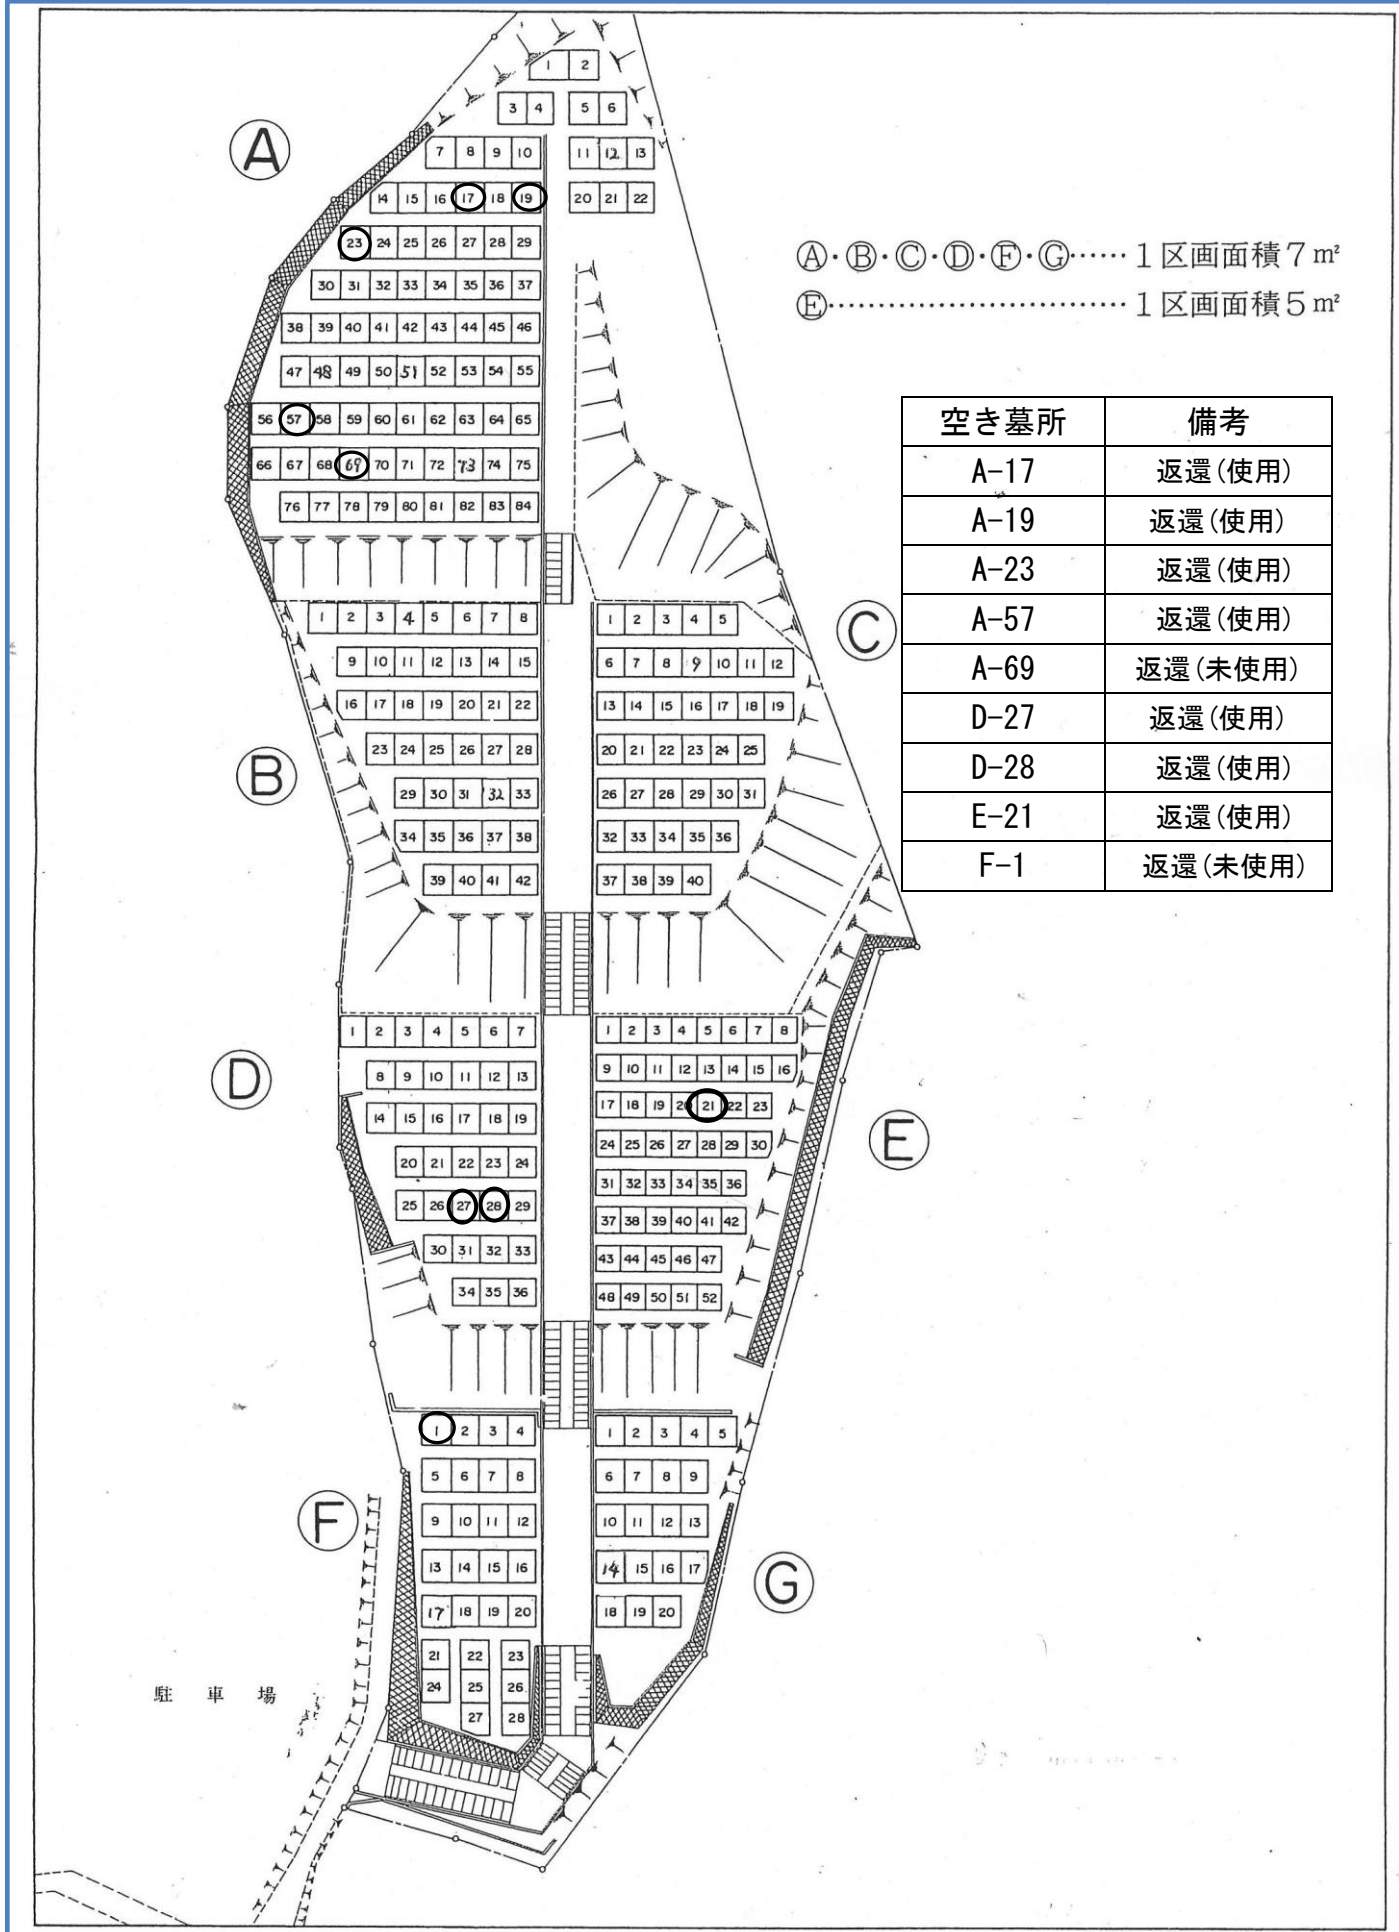

十王霊園 区域図及び空き墓所位置図

令和7年4月1日現在

駐 車 場