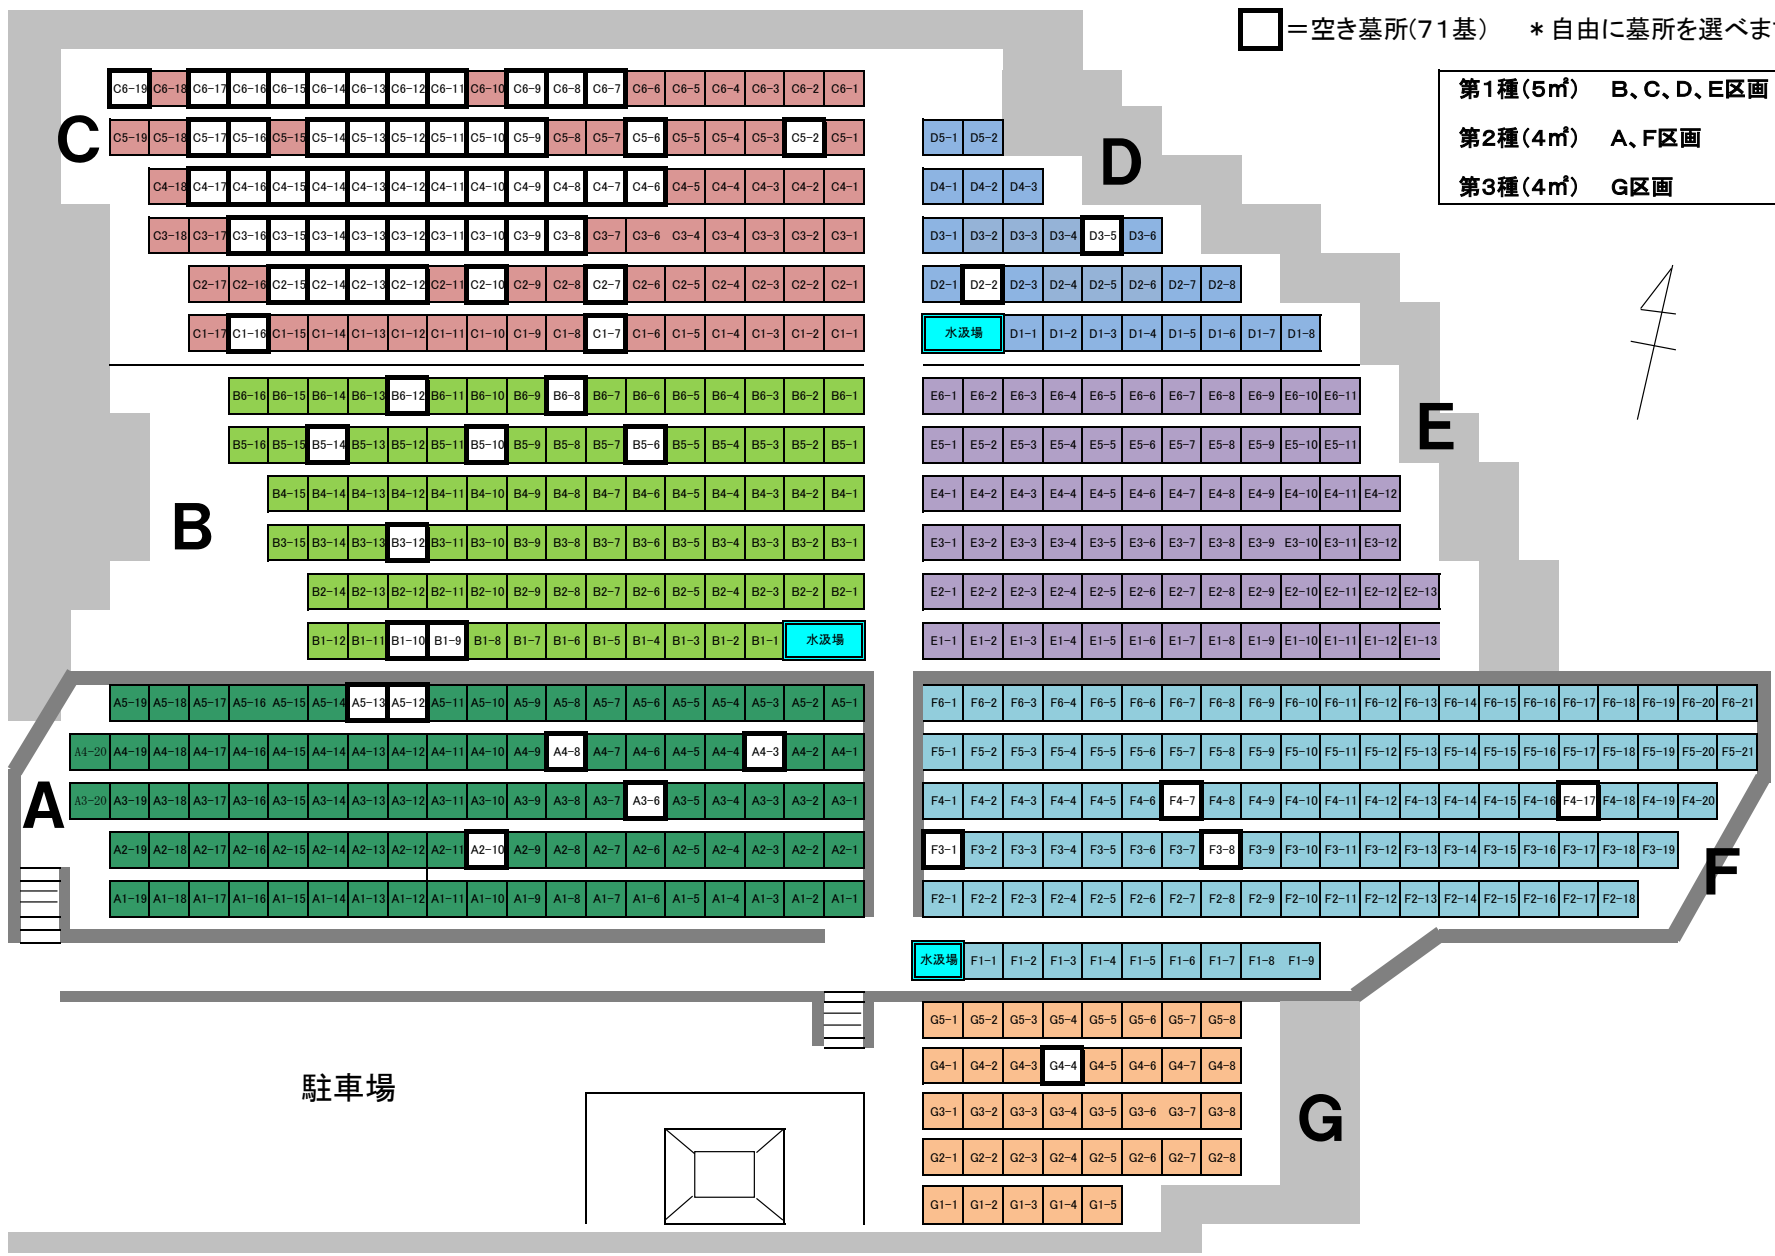

入野霊園 区域図及び空き墓所位置図

令和8年5月1日現在

□ = 空き墓所(71基) * 自由に墓所を選べます

- 第1種(5㎡) B、C、D、E区画
- 第2種(4㎡) A、F区画
- 第3種(4㎡) G区画

駐車場