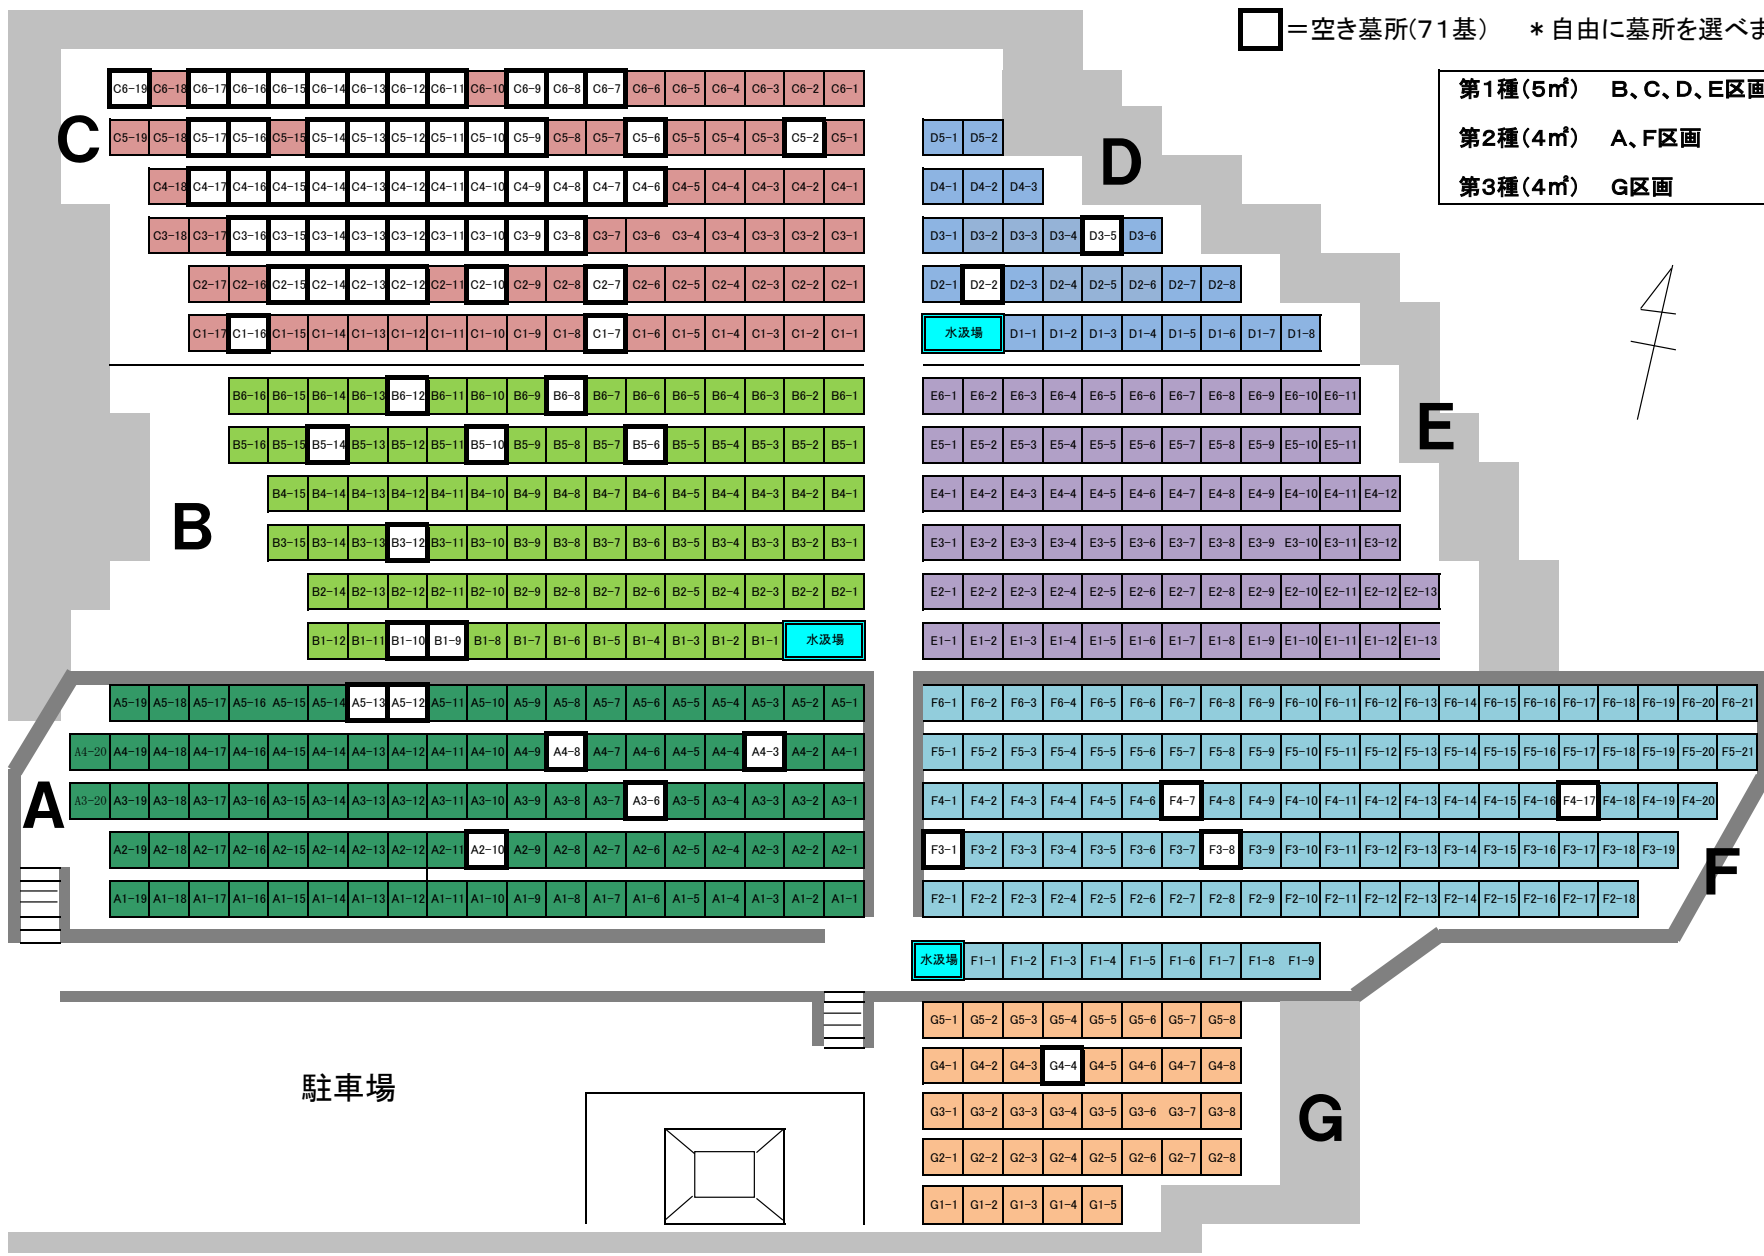

入野霊園 区域図及び空き墓所位置図

令和8年4月1日現在

□ = 空き墓所(71基) * 自由に墓所を選べます

- 第1種(5㎡) B、C、D、E区画
- 第2種(4㎡) A、F区画
- 第3種(4㎡) G区画

駐車場